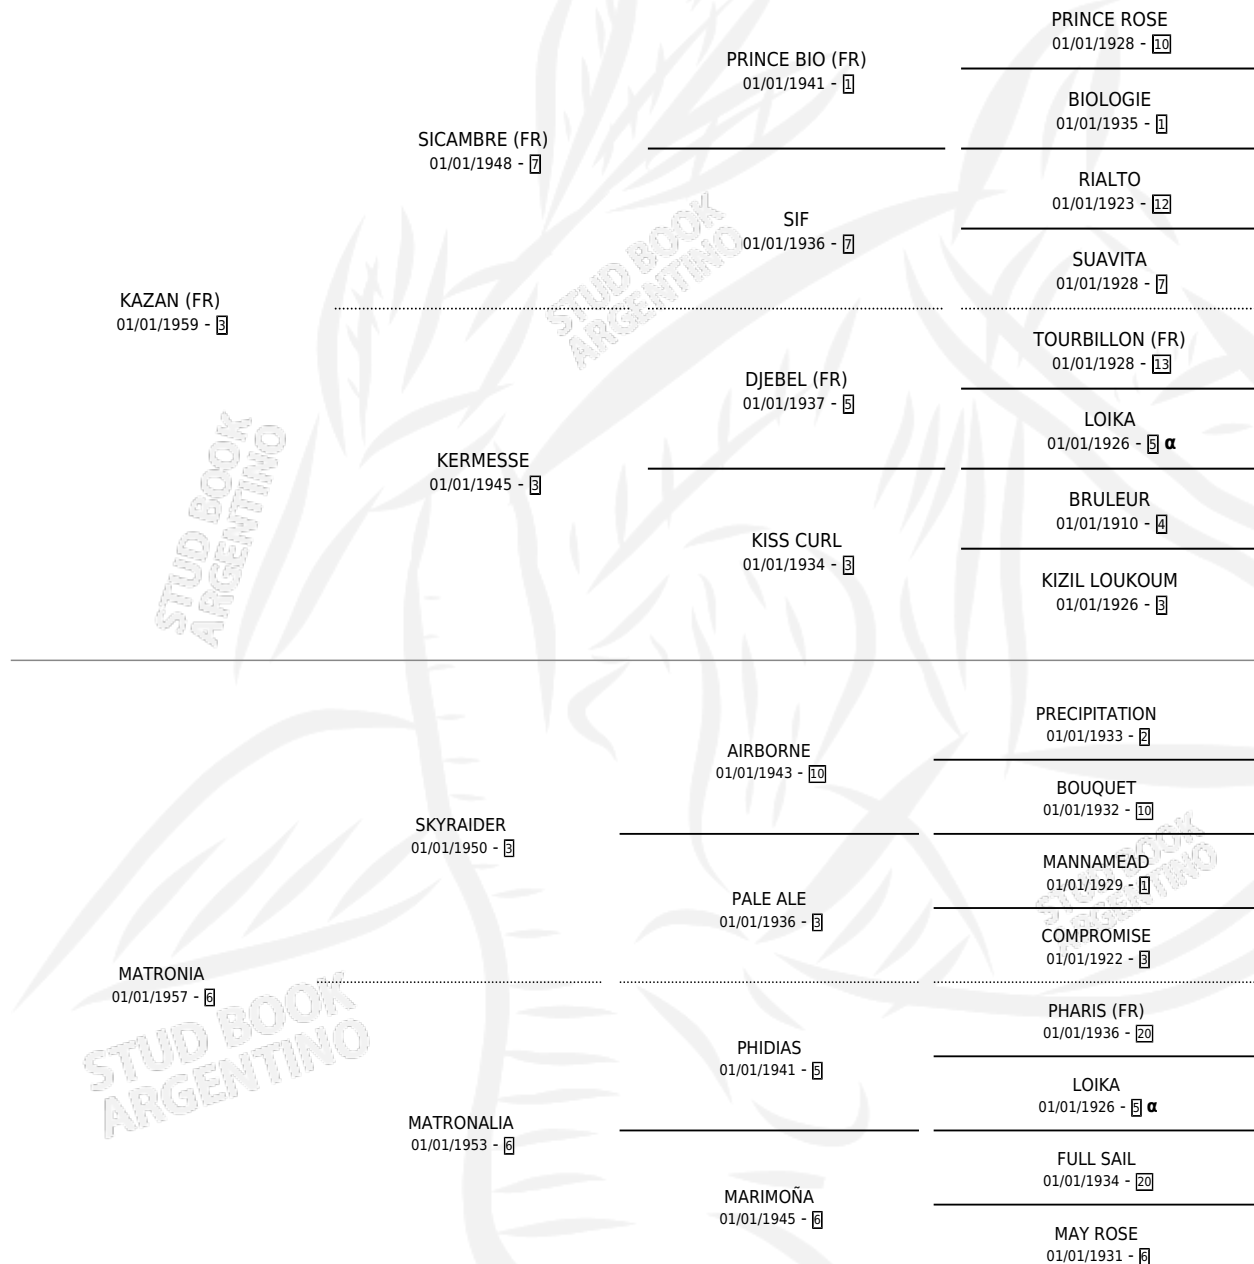

KATRONIA

por **KAZAN (FR)** y **MATRONIA** por **SKYRAIDER**

Argentina · Hembra · Alazan · SP · 01/01/1974
Familia 6-e · Volumen 28

ESTADO

TIPIFICACIÓN SANGUÍNEA	✓
TIPIFICACIÓN POR ADN	X
PASAPORTE	X
IDENTIFICACIÓN POR MICROCHIP	X
REPRODUCTOR	✓

Lugar de nacimiento: Campo particular
Criador: Cacciavillano Jorge Pedro

~

HIJOS

	MACHOS	HEMBRAS
4 NACIERON	1	3
4 CORRIERON	1	3
3 GANARON	0	3
0 GANADORES CL	0 GANADORES GR	0 GANADORES G1

PEDIGREE

INBREEDING : **α**

S

mientos 2 / Efectividad 22.22%

PADRILLO	PRODUCTO	CRIADOR	1ER SERVICIO	ÚLTIMO SERVICIO
MOUSSE CHOCOLAT	∅		03/09/1994	09/09/1994
KATRONIA	∅		25/08/1992	12/11/1992
LINDO CRISTAL	∅		02/12/1991	04/12/1991
PAR CUATRO	∅		02/11/1988	06/11/1988
AEROLITHE	∅		21/12/1987	23/12/1987
AEROLITHE	∅		10/11/1986	12/11/1986
REGIDOR	REGIA VARONA (H A, 26/10/1986)	CACCIAVILLANO JORGE PEDRO	31/08/1985	15/11/1985
SUN PRINCE	GROSS PRINCE (M Z, 24/09/1984)	CACCIAVILLANO JORGE PEDRO		
KOPAN	∅			