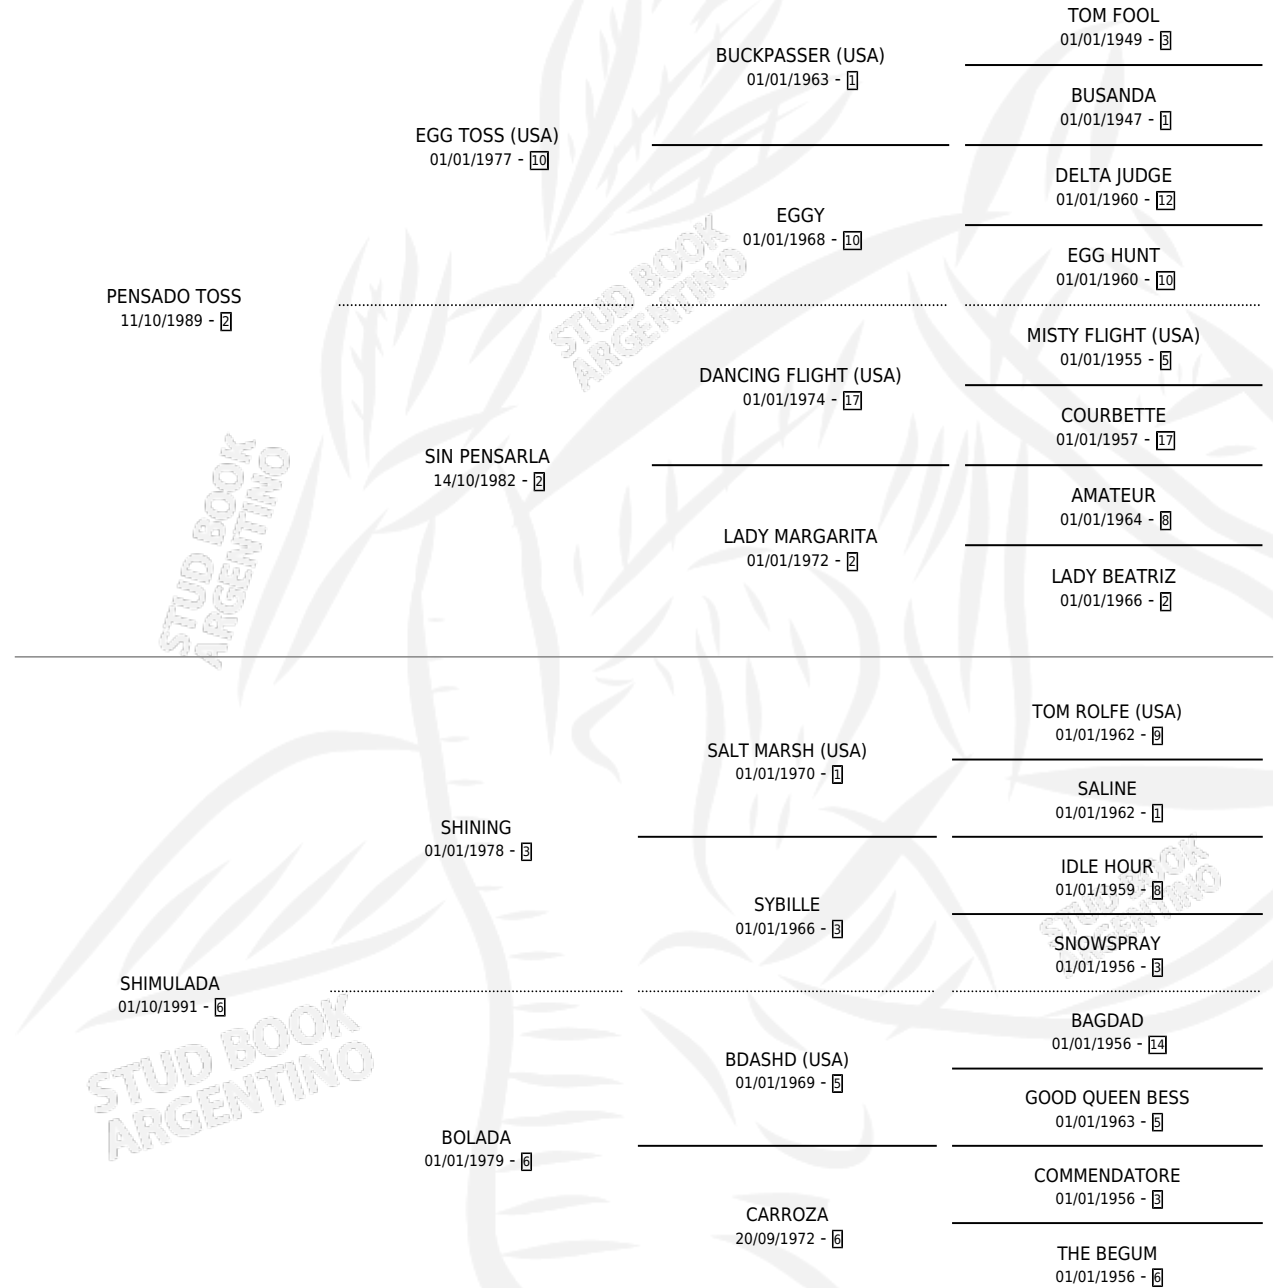

CARMELITA TOSS

por **PENSADO TOSS** y **SHIMULADA** por **SHINING**

Argentina · Hembra · Zaino · SP · 15/07/2002
Familia 6-f · Volumen 38

ESTADO

TIPIFICACIÓN SANGUÍNEA	X
TIPIFICACIÓN POR ADN	X
PASAPORTE	X
IDENTIFICACIÓN POR MICROCHIP	X
REPRODUCTOR	X

Lugar de nacimiento: Micomaco

Criador: Micomaco

PEDIGREE

CARMELITA TOSS

Datos oficiales del Stud Book Argentino

Documento generado el 15/05/2026

studbook.org.ar