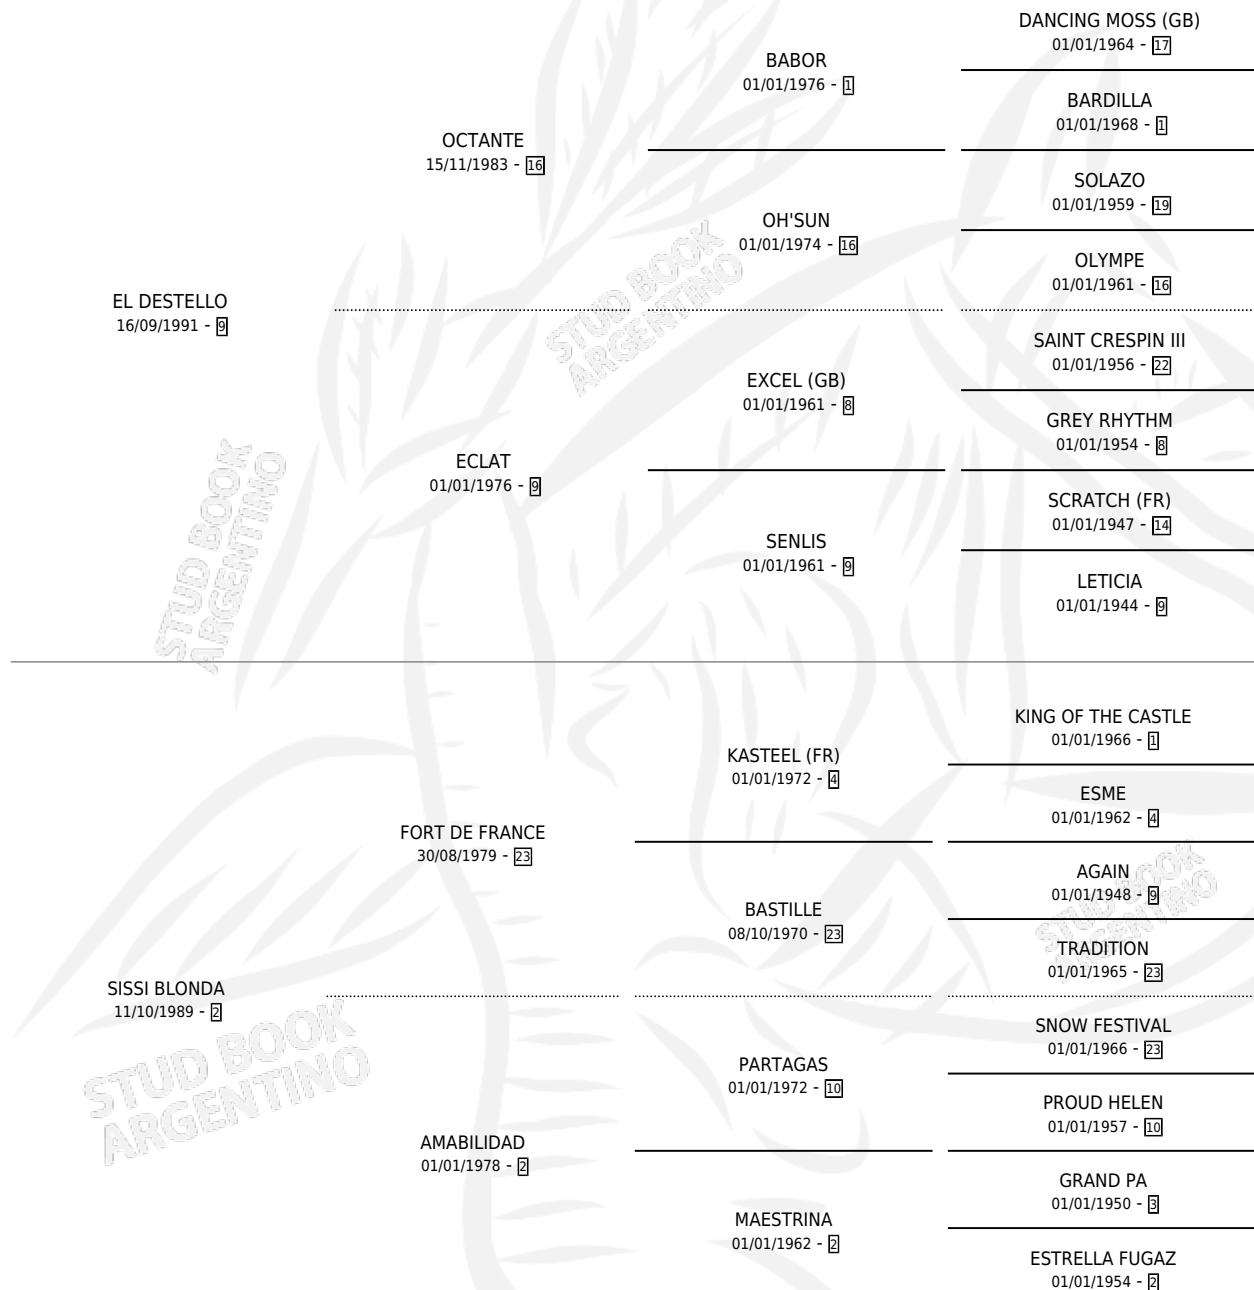

BLONDO DEST

por EL DESTELLO y SISSI BLONDA por FORT DE FRANCE

Argentina · Macho · Zaino · SP · 12/09/2001
Familia 2-a · Volumen 37

ESTADO

TIPIFICACIÓN SANGUÍNEA	✓
TIPIFICACIÓN POR ADN	X
PASAPORTE	X
IDENTIFICACIÓN POR MICROCHIP	X
REPRODUCTOR	X

Lugar de nacimiento: El Pretal
Criador: Sin dato

PEDIGREE