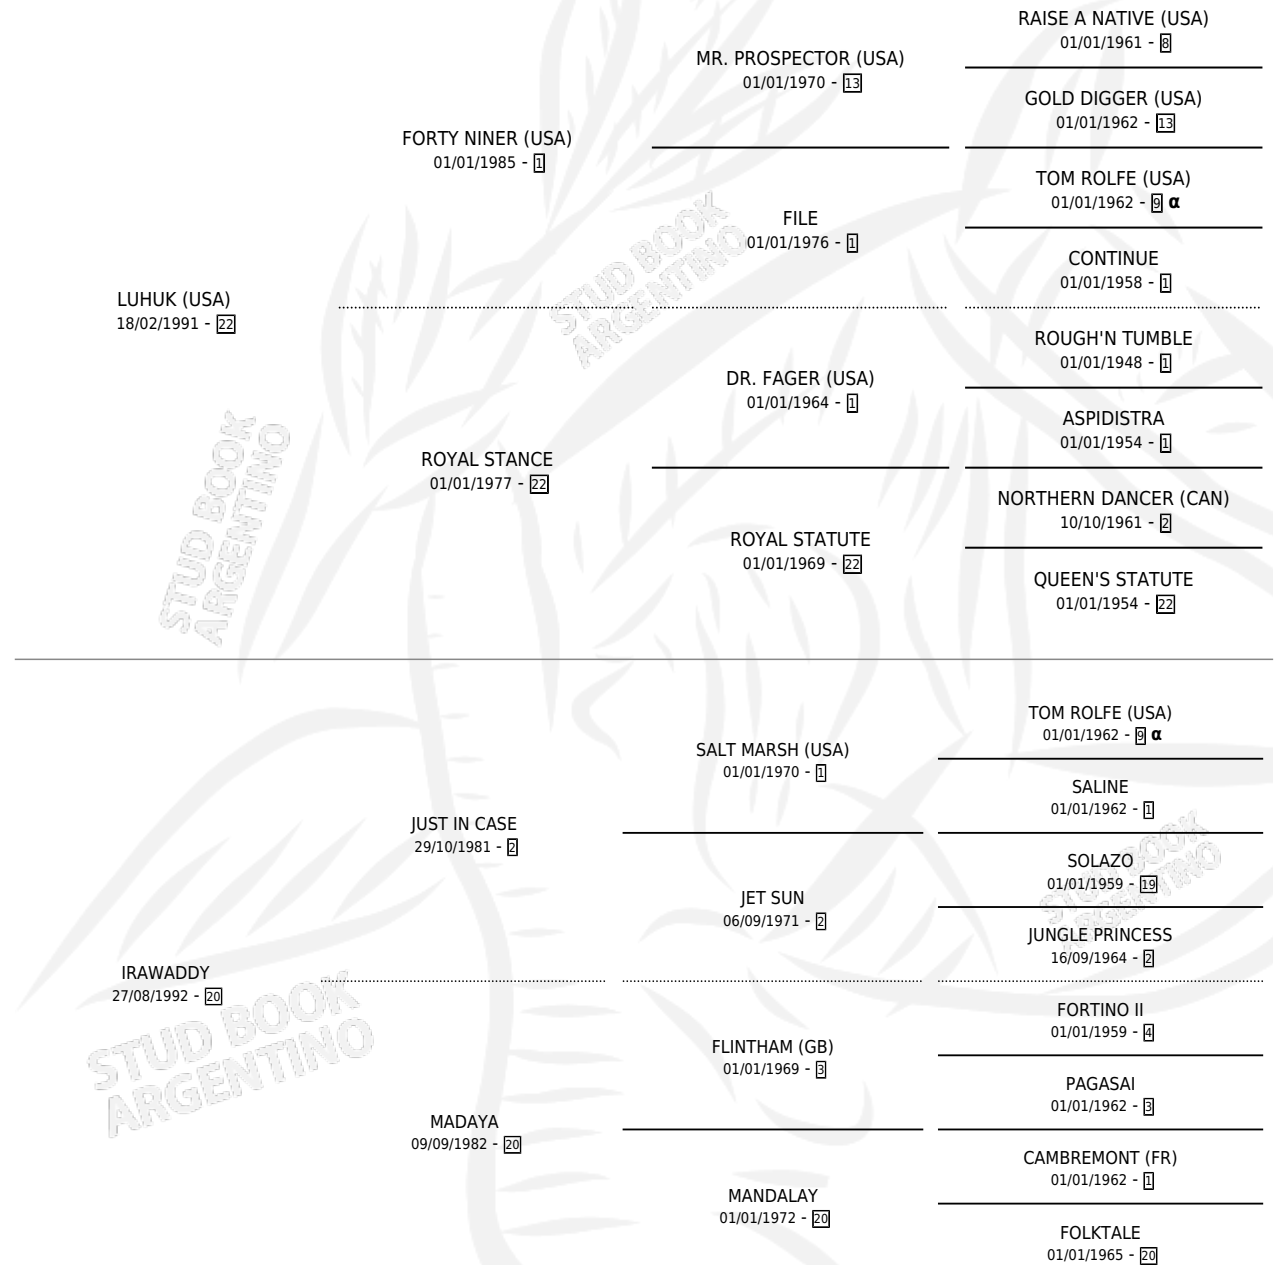

INDIAN RUNNER

por LUHUK (USA) y IRAWADDY por JUST IN CASE

Argentina · Macho · Alazan · SP · 21/07/2002
Familia 20-d · Volumen 38

ESTADO

TIPIFICACIÓN SANGUÍNEA	✓
TIPIFICACIÓN POR ADN	X
PASAPORTE	X
IDENTIFICACIÓN POR MICROCHIP	X
REPRODUCTOR	X

Lugar de nacimiento: Orilla Del Monte

Criador: Sin dato

PEDIGREE

INBREEDING : α

EXPORTACIÓN / IMPORTACIÓN

FECHA	MOVIMIENTO	PAÍS
06/10/2004	EXPORTADO	PARAGUAY

INDIAN RUNNER

Datos oficiales del Stud Book Argentino