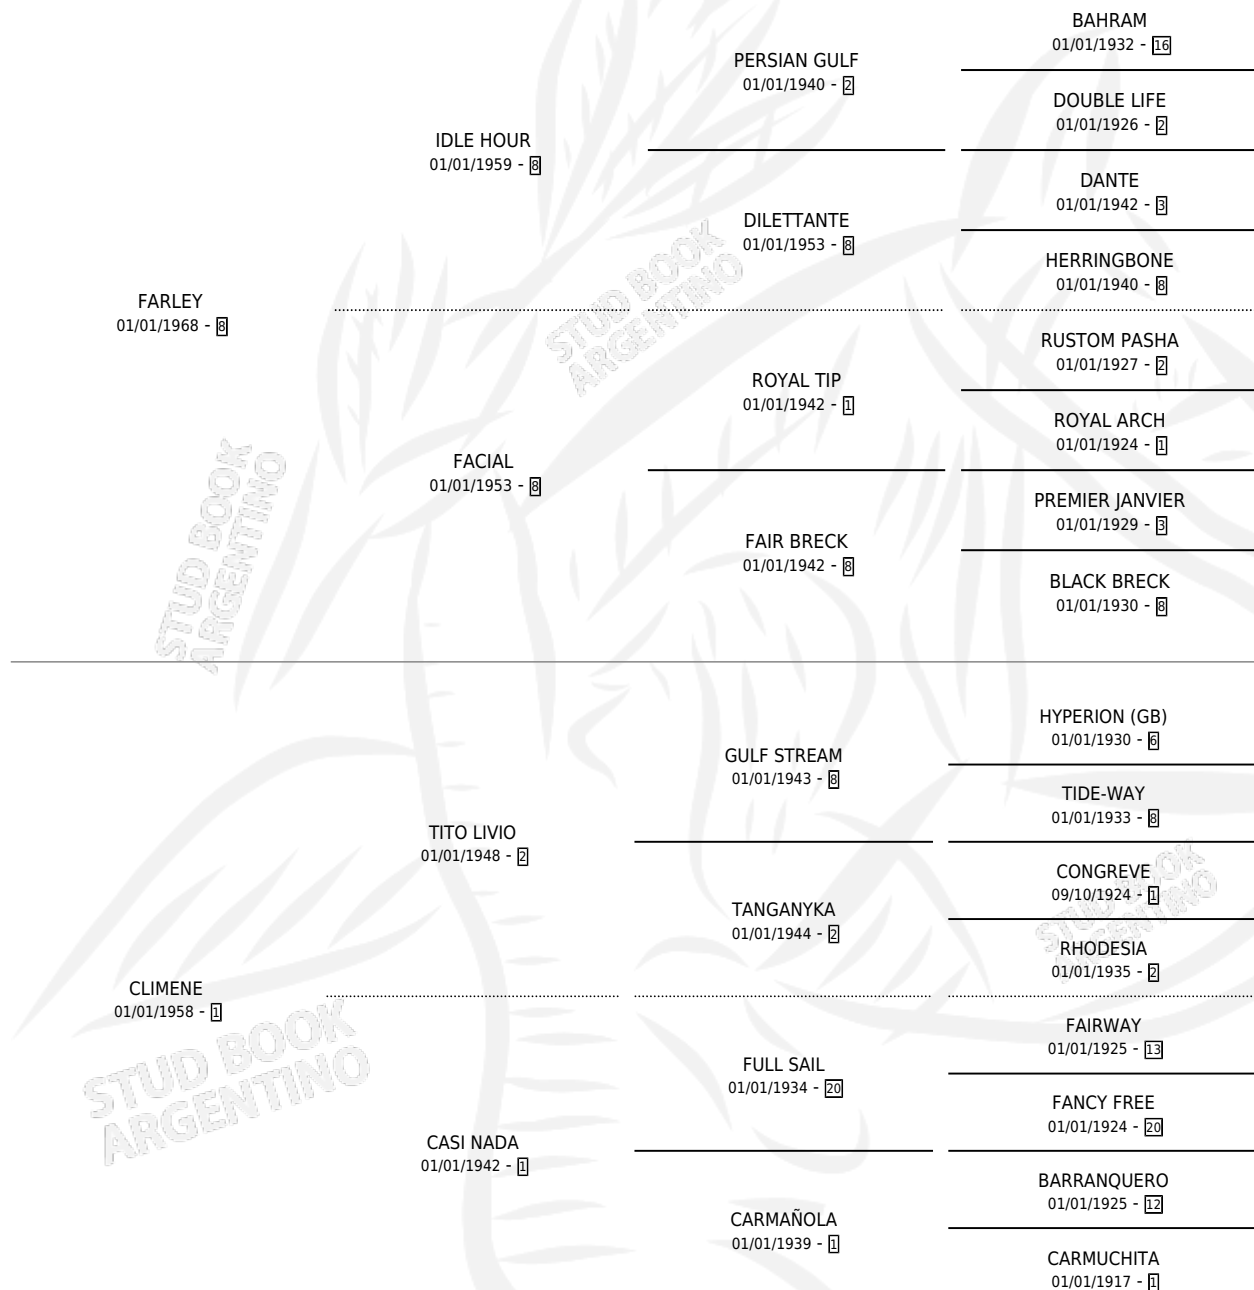

Lugar de nacimiento: Campo particular

Criador: Sin dato

~

HIJOS

	MACHOS	HEMBRAS
6 NACIERON	3	3
6 CORRIERON	3	3
3 GANARON	1	2
1 GANADORES CL	1 GANADORES GR	0 GANADORES G1

PEDIGREE

S

mientos **3** / Efectividad **100%**

PADRILLO	PRODUCTO	CRIADOR	1ER SERVICIO	ÚLTIMO SERVICIO
BABOR	CALDYNIO (M Z, 23/09/1986)	SIN DATO	23/09/1985	16/10/1985
EX LIBRIS (FR)	GRAN DANDY (M Z, 29/09/1984)	SIN DATO		
CONSULTANT'S BID (USA)	TACOS ALTOS (H Z, 13/09/1985)	SIN DATO		