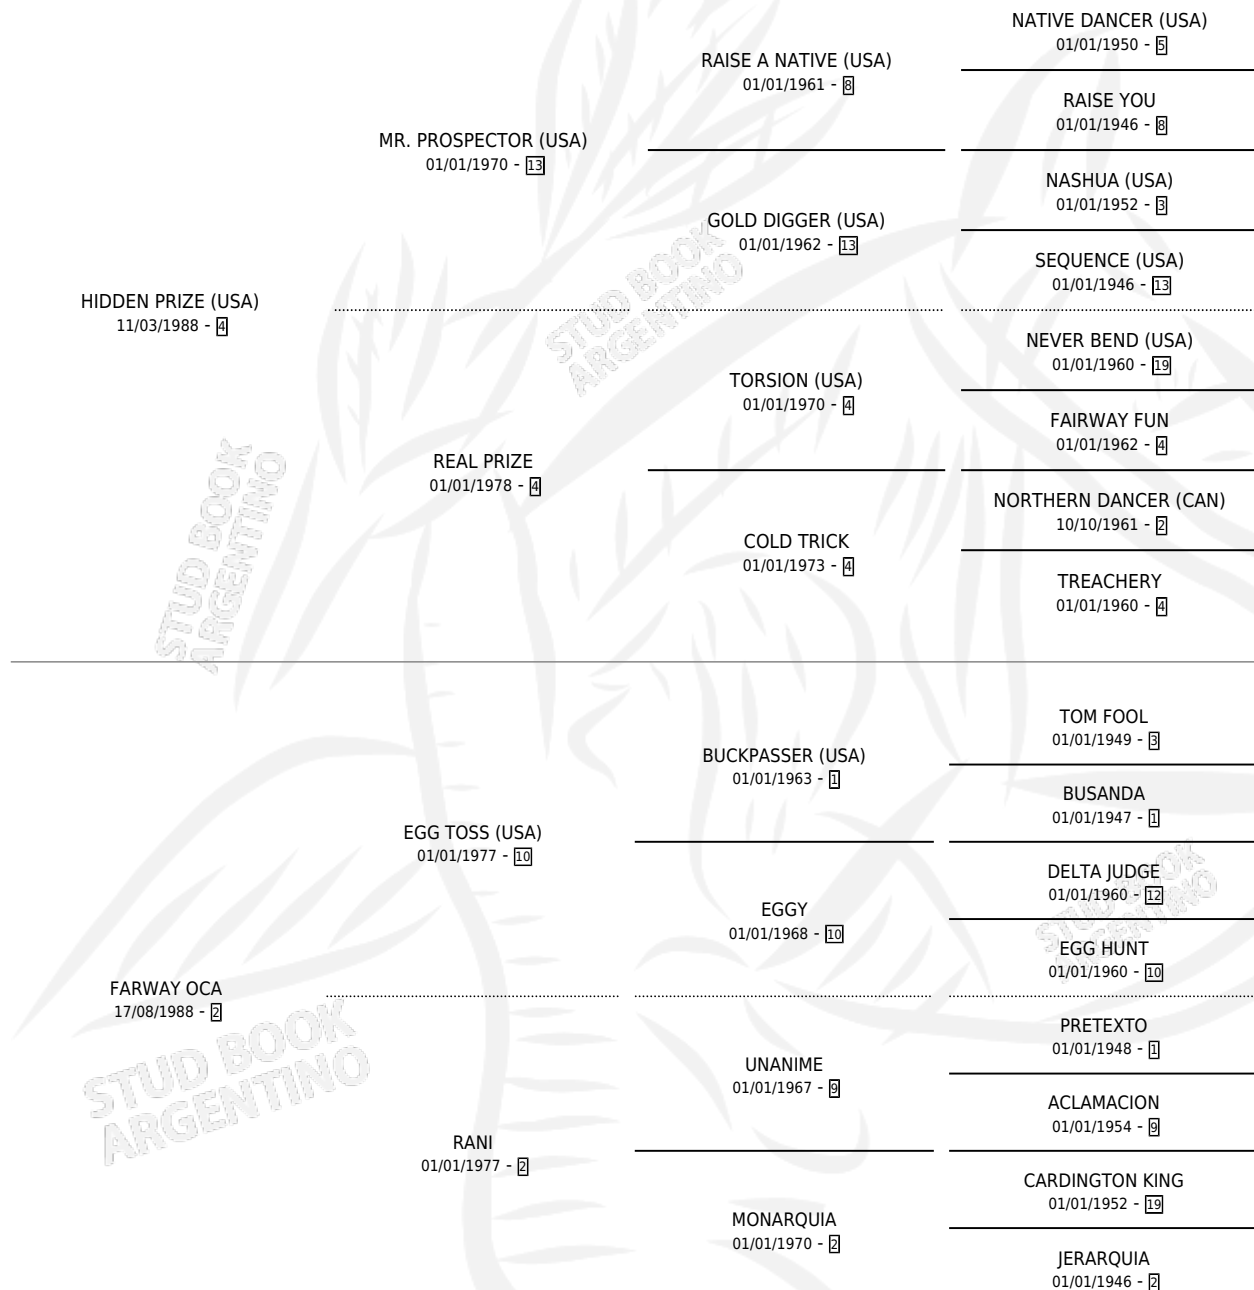

FIRENZE LOVER

por **HIDDEN PRIZE (USA)** y **FARWAY OCA** por **EGG TOSS (USA)**

Argentina · Hembra · Zaino · SP · 13/07/2002
Familia 2-u · Volumen 38

ESTADO

TIPIFICACIÓN SANGUÍNEA	✓
TIPIFICACIÓN POR ADN	✓
PASAPORTE	X
IDENTIFICACIÓN POR MICROCHIP	X
REPRODUCTOR	✓

Lugar de nacimiento: Orilla Del Monte
Criador: Orilla Del Monte

~

HIJOS

	MACHOS	HEMBRAS
2 NACIERON	1	1
SIN ACTUACIONES		

PEDIGREE

CAMPAÑA

Solo carreras oficiales de Argentina

POR EDAD