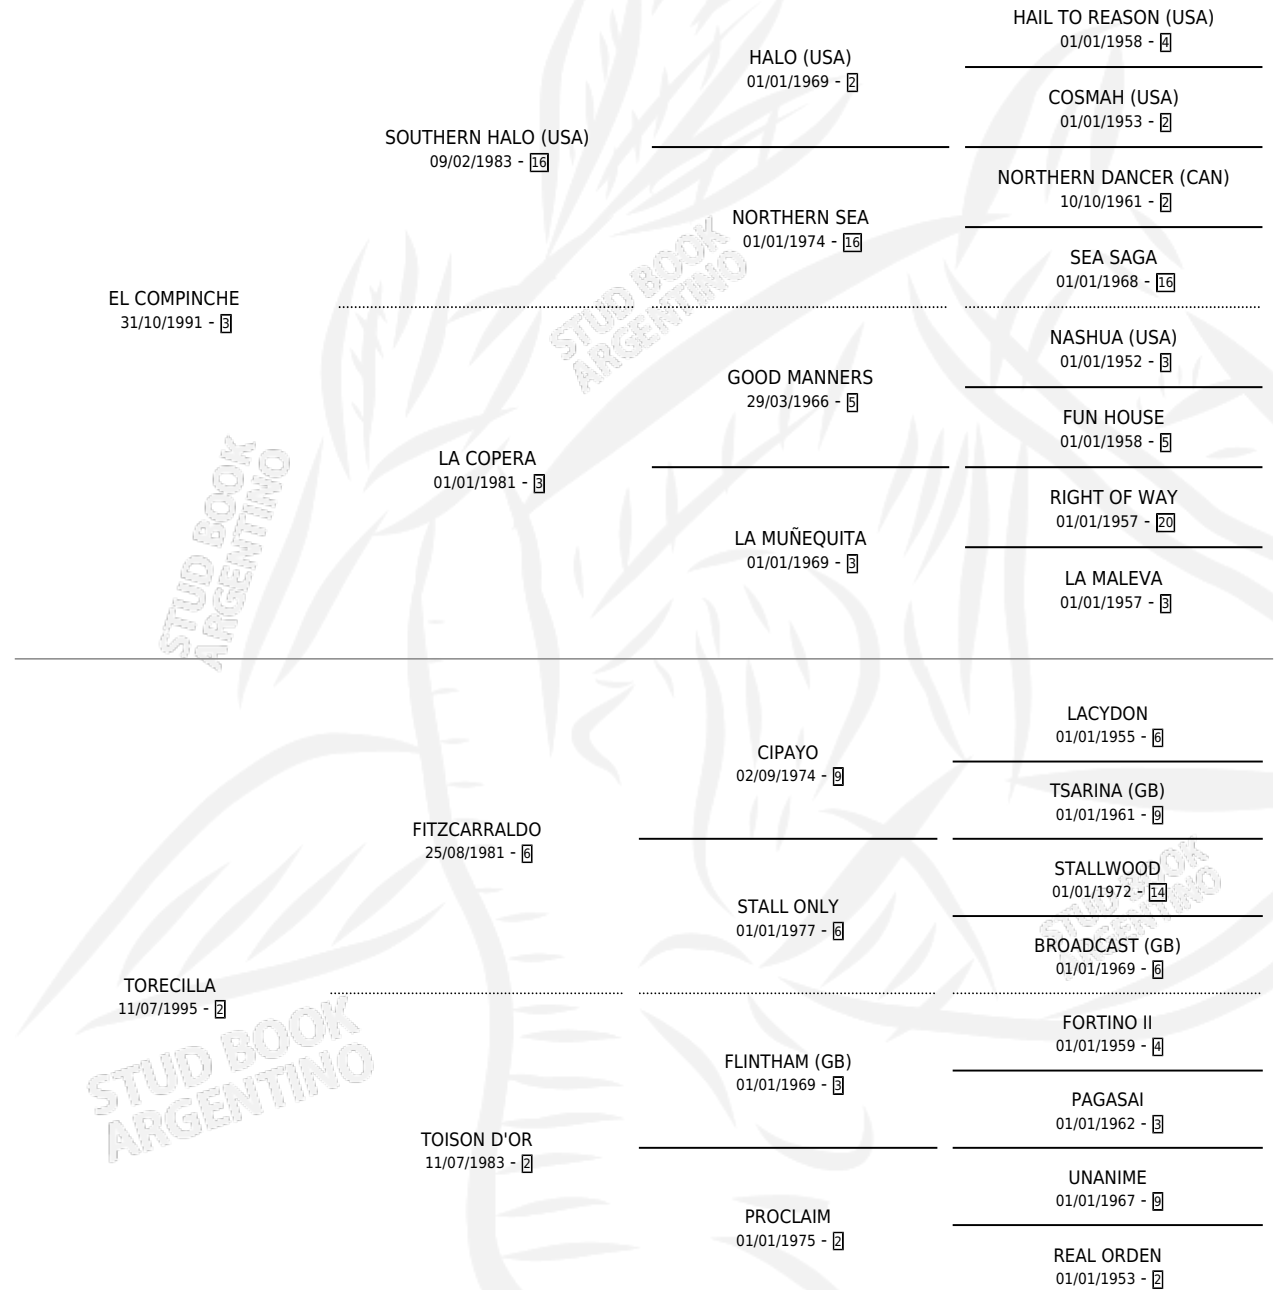

LA COMPINCHE

por EL COMPINCHE y TORECILLA por FITZCARRALDO

Argentina · Hembra · Zaino Negro · SP · 15/07/2002
Familia 2-u · Volumen 38

ESTADO

TIPIFICACIÓN SANGUÍNEA	X
TIPIFICACIÓN POR ADN	X
PASAPORTE	X
IDENTIFICACIÓN POR MICROCHIP	X
REPRODUCTOR	X

Lugar de nacimiento: Orilla Del Monte
Criador: Agropecuaria Don Alfredo S.C.A

PEDIGREE

EXPORTACIÓN / IMPORTACIÓN

FECHA	MOVIMIENTO	PAÍS
18/05/2004	EXPORTADO	URUGUAY

LA COMPINCHE

Datos oficiales del Stud Book Argentino