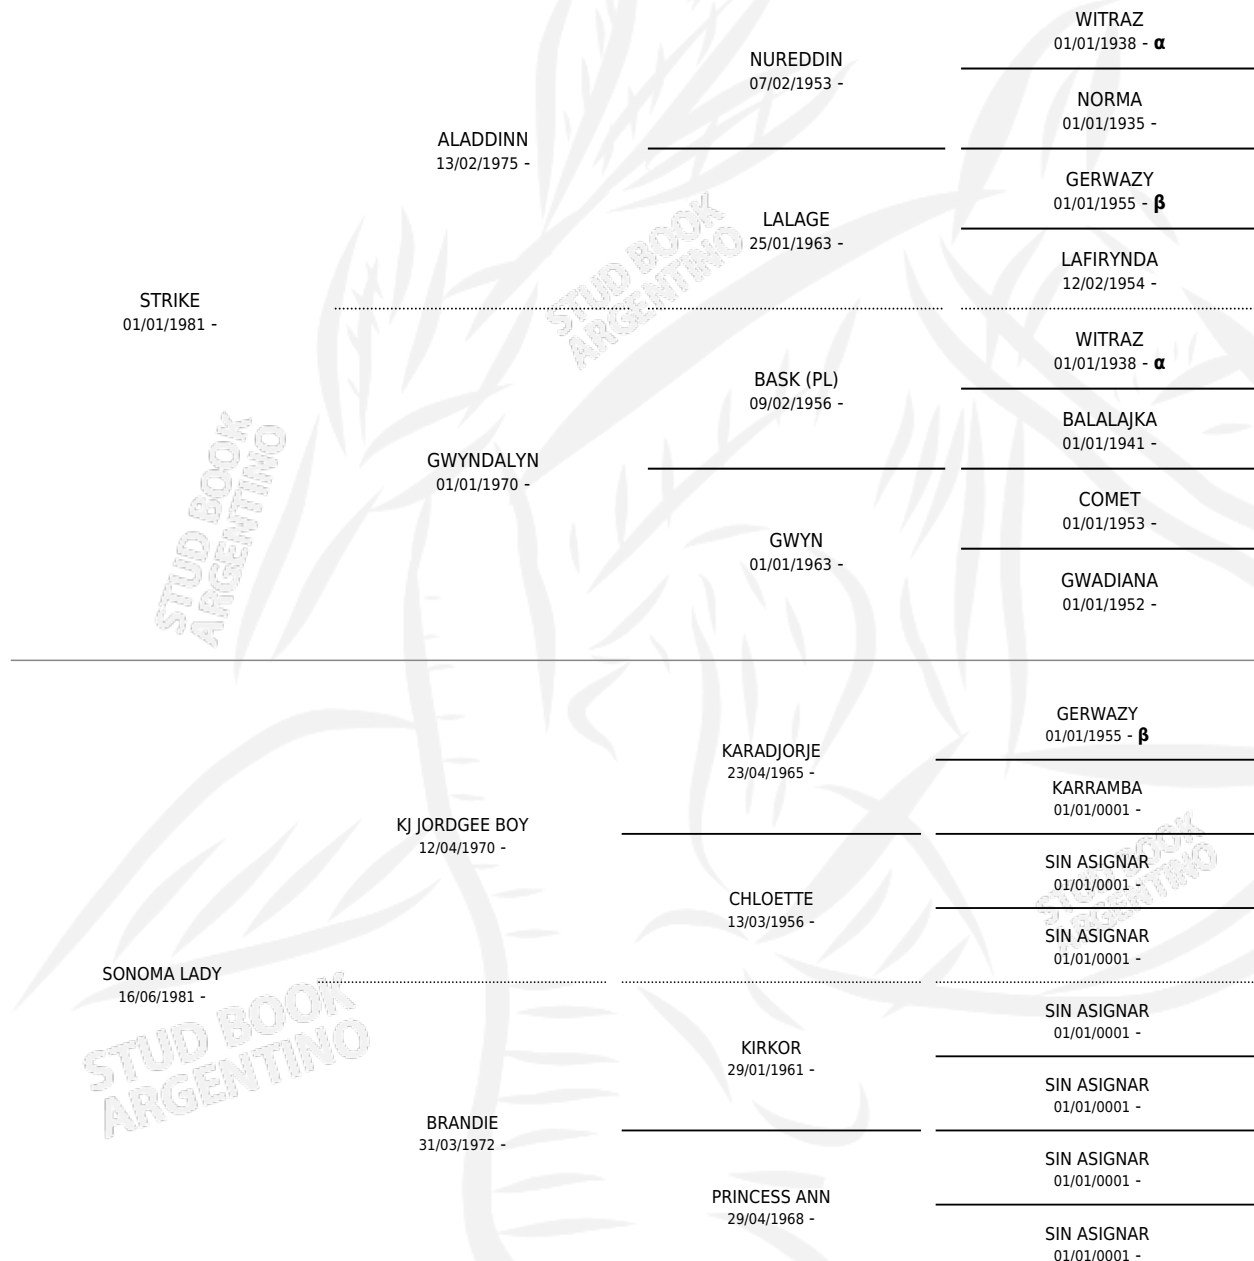

SF LADY (US)

por STRIKE y SONOMA LADY por KJ JORDGEE BOY

Estados Unidos · Hembra · Zaino · AP · 22/03/1987
Familia · Volumen web

PEDIGREE

ESTADO

TIPIFICACIÓN SANGUÍNEA	✓
TIPIFICACIÓN POR ADN	✓
PASAPORTE	X
IDENTIFICACIÓN POR MICROCHIP	X
REPRODUCTOR	✓

Lugar de nacimiento: Estados Unidos

Criador: Extranjero

~

HIJOS

	MACHOS	HEMBRAS
11 NACIERON	4	7
SIN ACTUACIONES		

INBREEDING : α, β

**S**Cimientos **11** / Efectividad **91.67%**

PADRILLO	PRODUCTO	CRIADOR	1ER SERVICIO	ÚLTIMO SERVICIO
JJ SEÑOR MAGNUM	JJ PODEROSA (H Z, 16/09/2009)	MAYED	17/10/2008	17/10/2008
JJ SEÑOR MAGNUM	JJ TALSHAJAR (M Z, 15/02/2008) •MURIÓ EL 05/09/2011•	MAYED	03/04/2007	03/04/2007
JJ SEÑOR MAGNUM	JJ EL CONDE (M ZD, 05/11/2007) •MURIÓ EL 08/04/2011•	MAYED	22/11/2006	22/11/2006
JJ SEÑOR MAGNUM	JJ LEGACY SONORA (H ZD, 03/09/2007)	MAYED	13/10/2006	13/10/2006
JJ SEÑOR MAGNUM	JJ MORANA (H ZD, 03/01/2007) •MURIÓ EL 10/01/2017•	MAYED SA	11/02/2006	11/02/2006
MAGNUM PSYCHE (US)	JJ VALIOSA (H ZD, 16/09/2006) •MURIÓ EL 13/09/2021•	MAYED SA	17/10/2005	17/10/2005
MAGNUM PSYCHE (US)	JJ LADY VALERY (H Z, 01/09/2006)	MAYED SA	30/09/2005	30/09/2005
JJ DAVINCI	JJ VAHMONT (M Z, 17/08/2006) •MURIÓ EL 28/04/2007•	MAYED SA	26/08/2005	26/08/2005
JJ ELBRONZ	JJ VARIANO (M T, 23/12/2005)	MAYED SA	29/01/2005	29/01/2005
MAGNUM PSYCHE (US)	JJ VALEROSA (H ZD, 15/01/2005)	MAYED SA	15/01/2004	15/01/2004
MAGNUM PSYCHE (US)	JJ VALERIANA (H ZD, 12/08/2003) •MURIÓ EL 24/02/2021•	MAYED SA	20/08/2002	20/08/2002
JJ SEÑOR MAGNUM	Ø		28/02/2002	23/03/2002

SF LADY (US)

NNL BEY SHALL (BR)

Datos oficiales del Stud Book Argentino

Documento generado el 11/05/2026

MAGNUM PSYCHE (US)

studbook.org.ar

LEGACY OF GOLD (US)