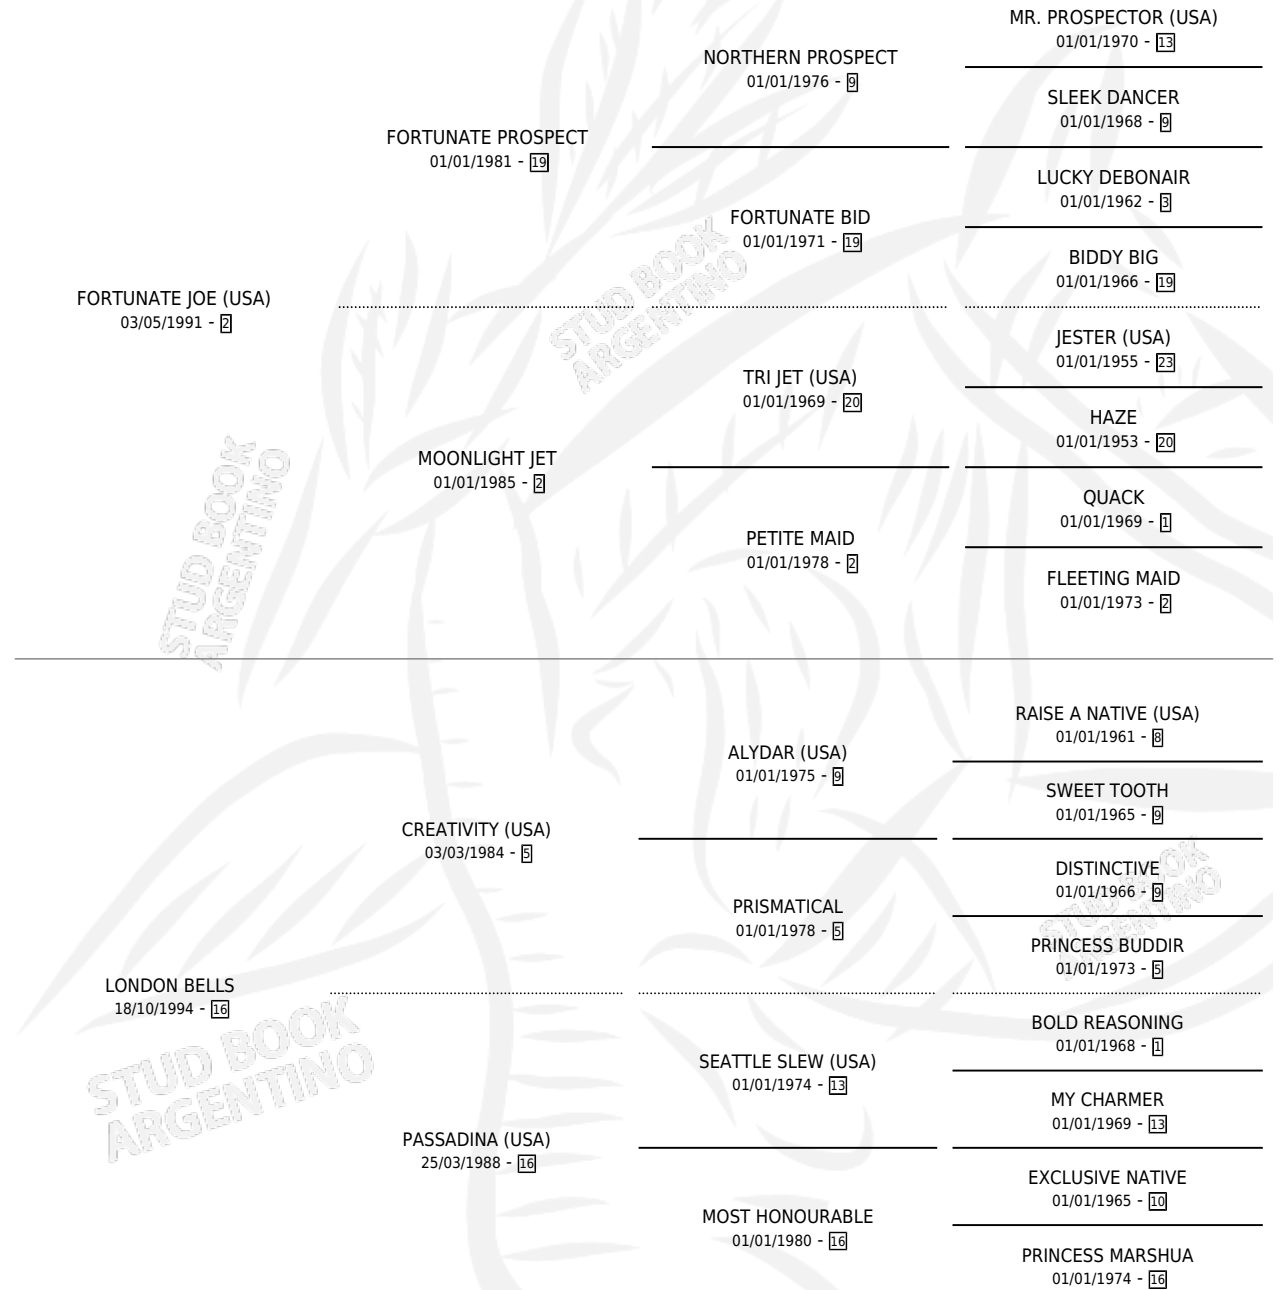

LAST WORD

por FORTUNATE JOE (USA) y LONDON BELLS por CREATIVITY (USA)

Argentina · Macho · Zaino · SP · 07/07/2002
Familia 16 · Volumen 38

ESTADO

TIPIFICACIÓN SANGUÍNEA	✓
TIPIFICACIÓN POR ADN	X
PASAPORTE	X
IDENTIFICACIÓN POR MICROCHIP	X
REPRODUCTOR	X

Lugar de nacimiento: Cumeneyen
Criador: Cumeneyen

PEDIGREE