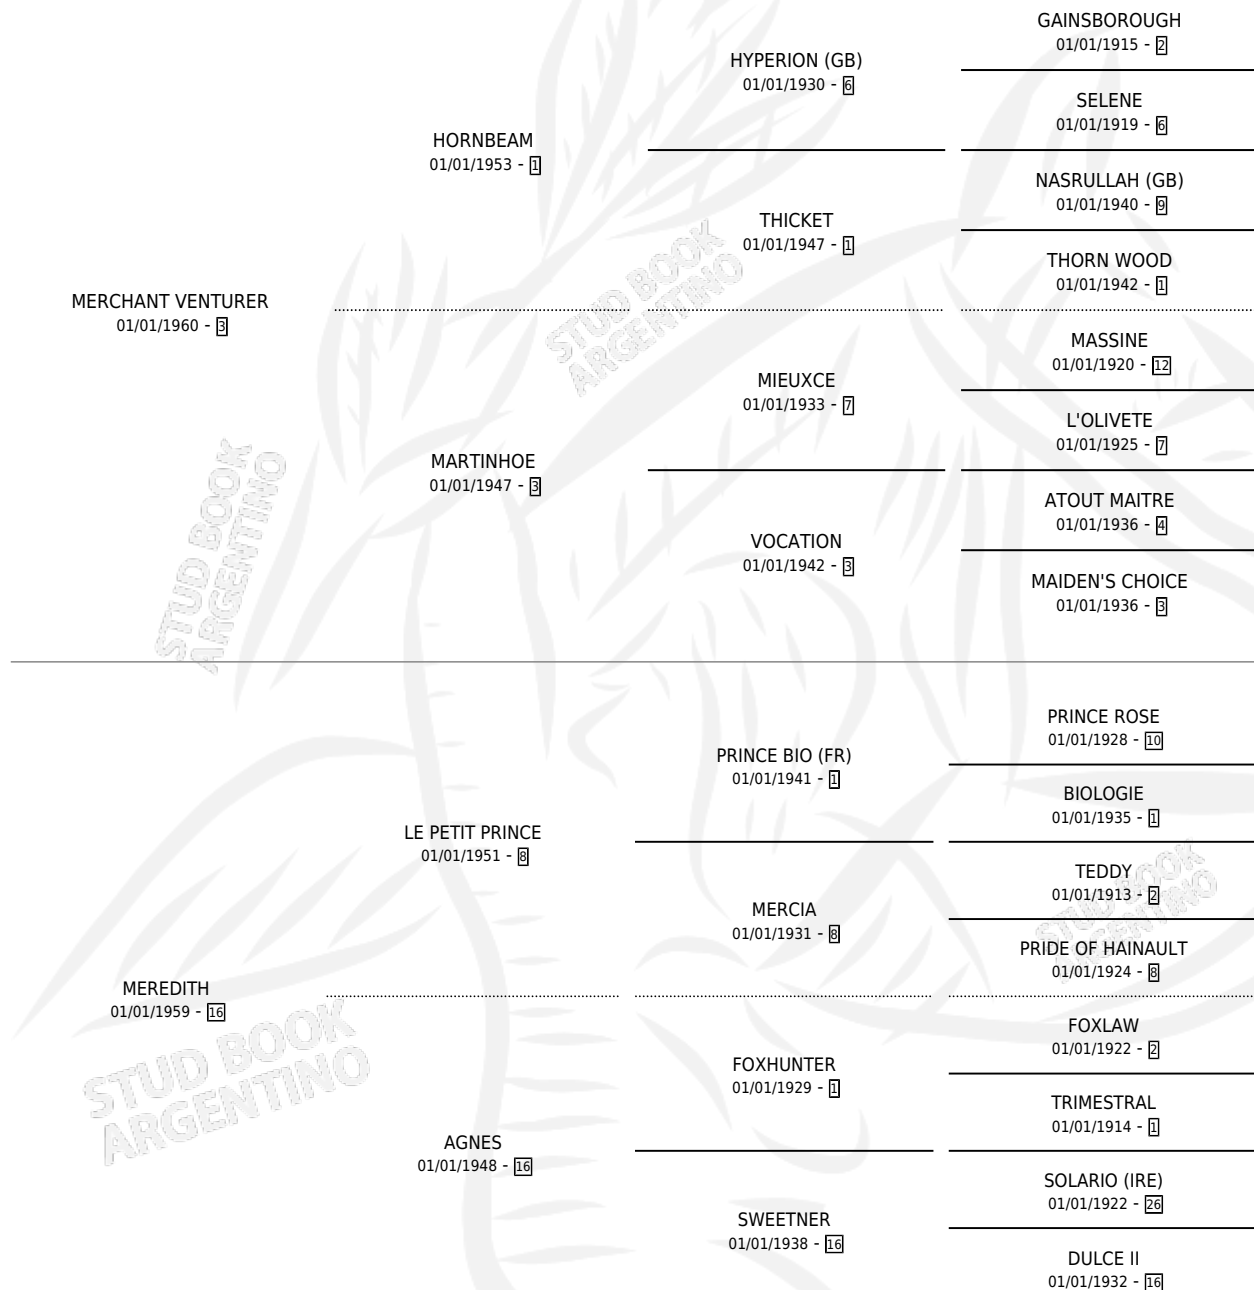

THACKERAY

por **MERCHANT VENTURER** y **MEREDITH** por **LE PETIT PRINCE**

Argentina · Macho · Alazan Tostado · SP · 01/01/1974
Familia 16-d · Volumen 28

ESTADO

TIPIFICACIÓN SANGUÍNEA	✓
TIPIFICACIÓN POR ADN	X
PASAPORTE	X
IDENTIFICACIÓN POR MICROCHIP	X
REPRODUCTOR	✓

Lugar de nacimiento: Campo particular

Criador: Sin dato

~

HIJOS

	MACHOS	HEMBRAS
21 NACIERON	15	6
6 CORRIERON	3	3
4 GANARON	2	2

0	0	0
GANADORES CL	GANADORES GR	GANADORES G1

PEDIGREE

CAMPAÑA

Solo carreras oficiales de Argentina

POR EDAD

EDAD	CC	1°	2°	3°	4°	5°	NP	CLC	CLG	CLCG1	CLGG1	IMPORTE	GANANCIA / CC
4 AÑOS	1	1	0	0	0	0	0	0	0	0	0	\$0	\$0
TOTALES	1	1	0	0	0	0	0	0	0	0	0	\$0	\$0
%		100%	0.0%	0.0%	0.0%	0.0%	0.0%	0.0%	0.0%	0.0%	0.0%		