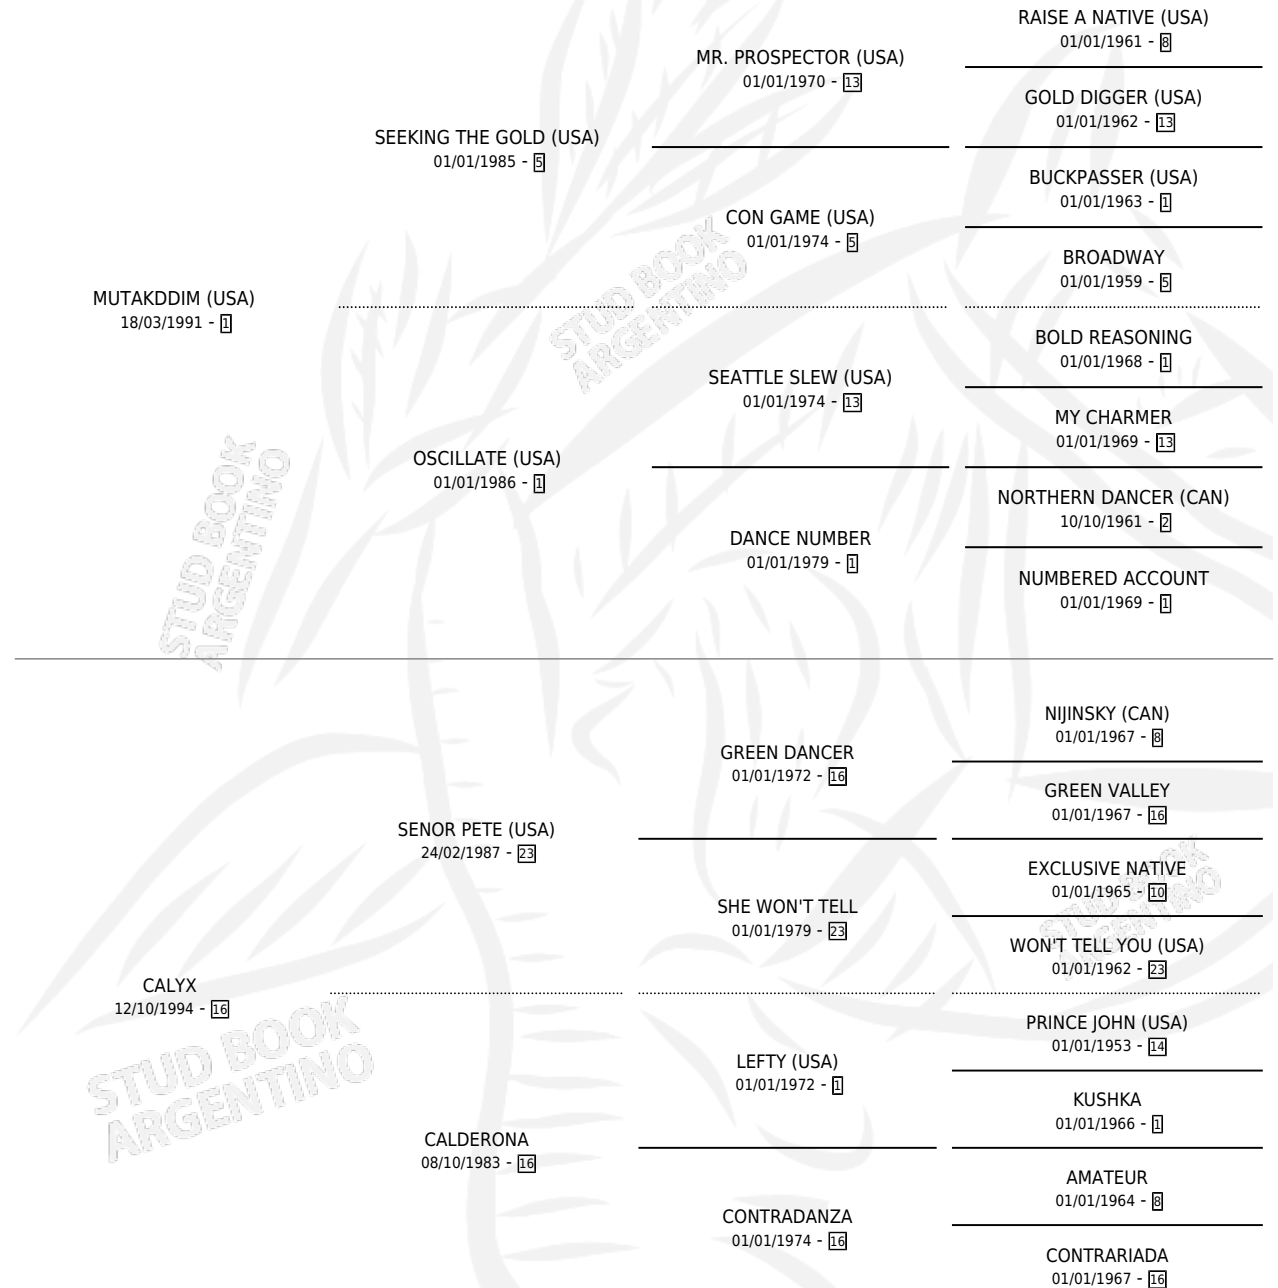

SEÑORITA COCO

por MUTAKDDIM (USA) y CALYX por SENOR PETE (USA)

Argentina · Hembra · Alazan · SP · 05/07/2002
Familia 16-e · Volumen 38

ESTADO

TIPIFICACIÓN SANGUÍNEA	✓
TIPIFICACIÓN POR ADN	✓
PASAPORTE	X
IDENTIFICACIÓN POR MICROCHIP	X
REPRODUCTOR	✓

Lugar de nacimiento: La Quebrada

Criador: La Quebrada

PEDIGREE

EXPORTACIÓN / IMPORTACIÓN

FECHA	MOVIMIENTO	PAÍS
09/12/2008	EXPORTADO	CHILE
22/08/2007	IMPORTADO	CHILE
03/07/2003	EXPORTADO	CHILE

~

SERVICIOS

Servicios **1** / Nacimientos **0** / Efectividad **0.00%**

PADRILLO	PRODUCTO	CRIADOR	1ER SERVICIO	ÚLTIMO SERVICIO
PEINTRE CELEBRE (USA)	∅		04/09/2007	13/10/2007

SEÑORITA COCO

Datos oficiales del Stud Book Argentino

Documento generado el 06/05/2026

studbook.org.ar