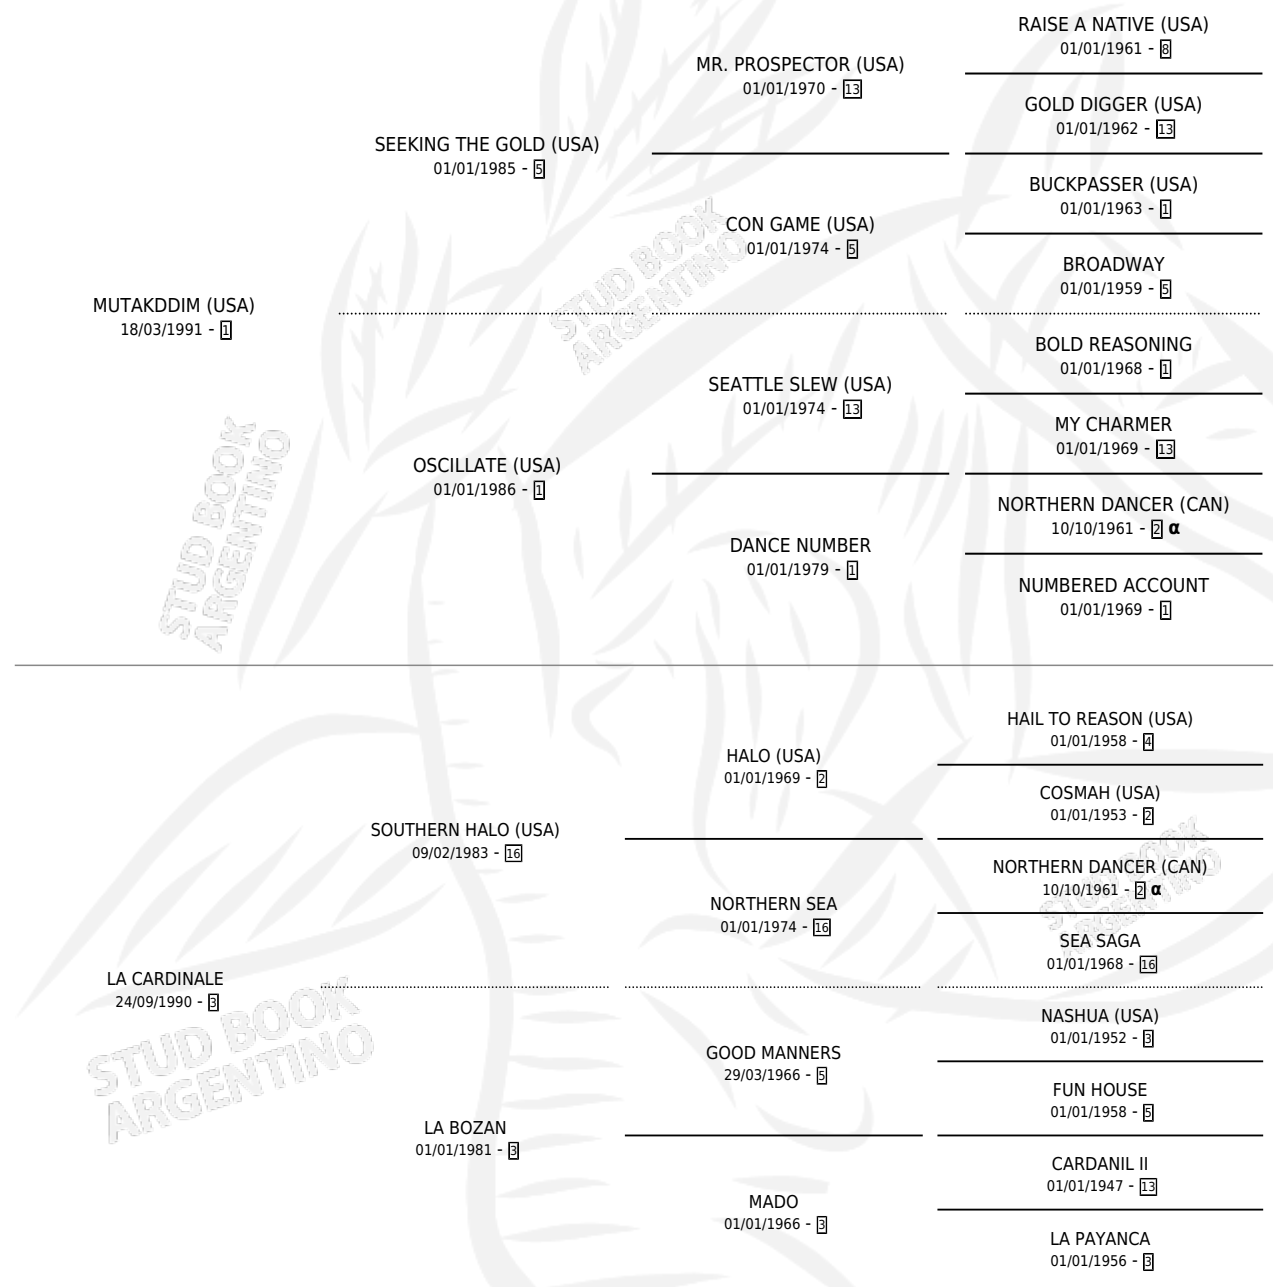

LA GARLAND

por **MUTAKDDIM (USA)** y **LA CARDINALE** por **SOUTHERN HALO (USA)**

Argentina · Hembra · Alazan · SP · 08/07/2002
Familia 3-h · Volumen 38

ESTADO

TIPIFICACIÓN SANGUÍNEA	✓
TIPIFICACIÓN POR ADN	✓
PASAPORTE	X
IDENTIFICACIÓN POR MICROCHIP	X
REPRODUCTOR	✓

Lugar de nacimiento: La Quebrada
Criador: La Quebrada

HIJOS

	MACHOS	HEMBRAS
3 NACIERON	2	1
2 CORRIERON	2	0
2 GANARON	2	0
0 GANADORES CL	0 GANADORES GR	0 GANADORES G1

PEDIGREE

INBREEDING : α

CAMPAÑA

Solo carreras oficiales de Argentina