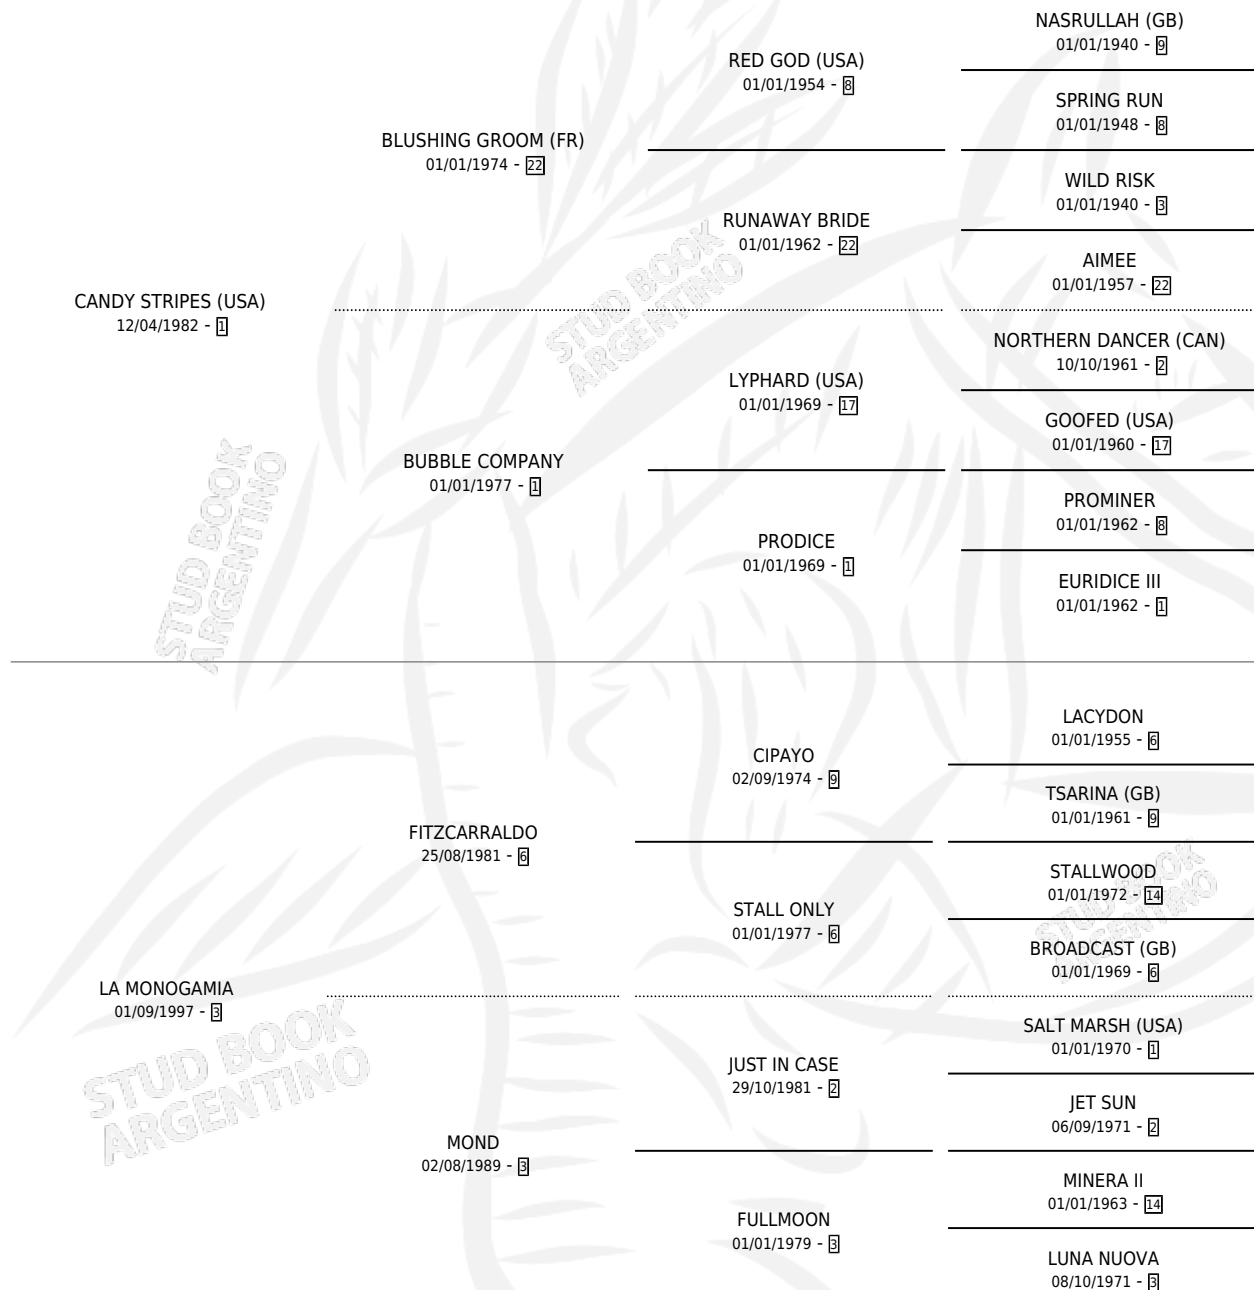

EL BIGAMO

por **CANDY STRIPES (USA)** y **LA MONOGAMIA** por **FITZCARRALDO**

Argentina · Macho · Zaino · SP · 26/07/2002
Familia 3-o · Volumen 38

ESTADO

TIPIFICACIÓN SANGUÍNEA	✓
TIPIFICACIÓN POR ADN	X
PASAPORTE	X
IDENTIFICACIÓN POR MICROCHIP	X
REPRODUCTOR	X

Lugar de nacimiento: Carampangue

Criador: Sin dato

PEDIGREE

CAMPAÑA

Solo carreras oficiales de Argentina

POR EDAD

EDAD	CC	1°	2°	3°	4°	5°	NP	CLC	CLG	CLCG1	CLGG1	IMPORTE	GANANCIA / CC
2 AÑOS	3	0	0	0	0	1	2	0	0	0	0	\$0	\$0
3 AÑOS	3	1	0	0	0	0	2	0	0	0	0	\$11,300	\$3,767
4 AÑOS	1	0	0	0	0	0	1	0	0	0	0	\$0	\$0
TOTALES	7	1	0	0	0	1	5	0	0	0	0	\$11,300	\$1,614
%		14.3%	0.0%	0.0%	0.0%	14.3%	71.4%	0.0%	0.0%	0.0%	0.0%		