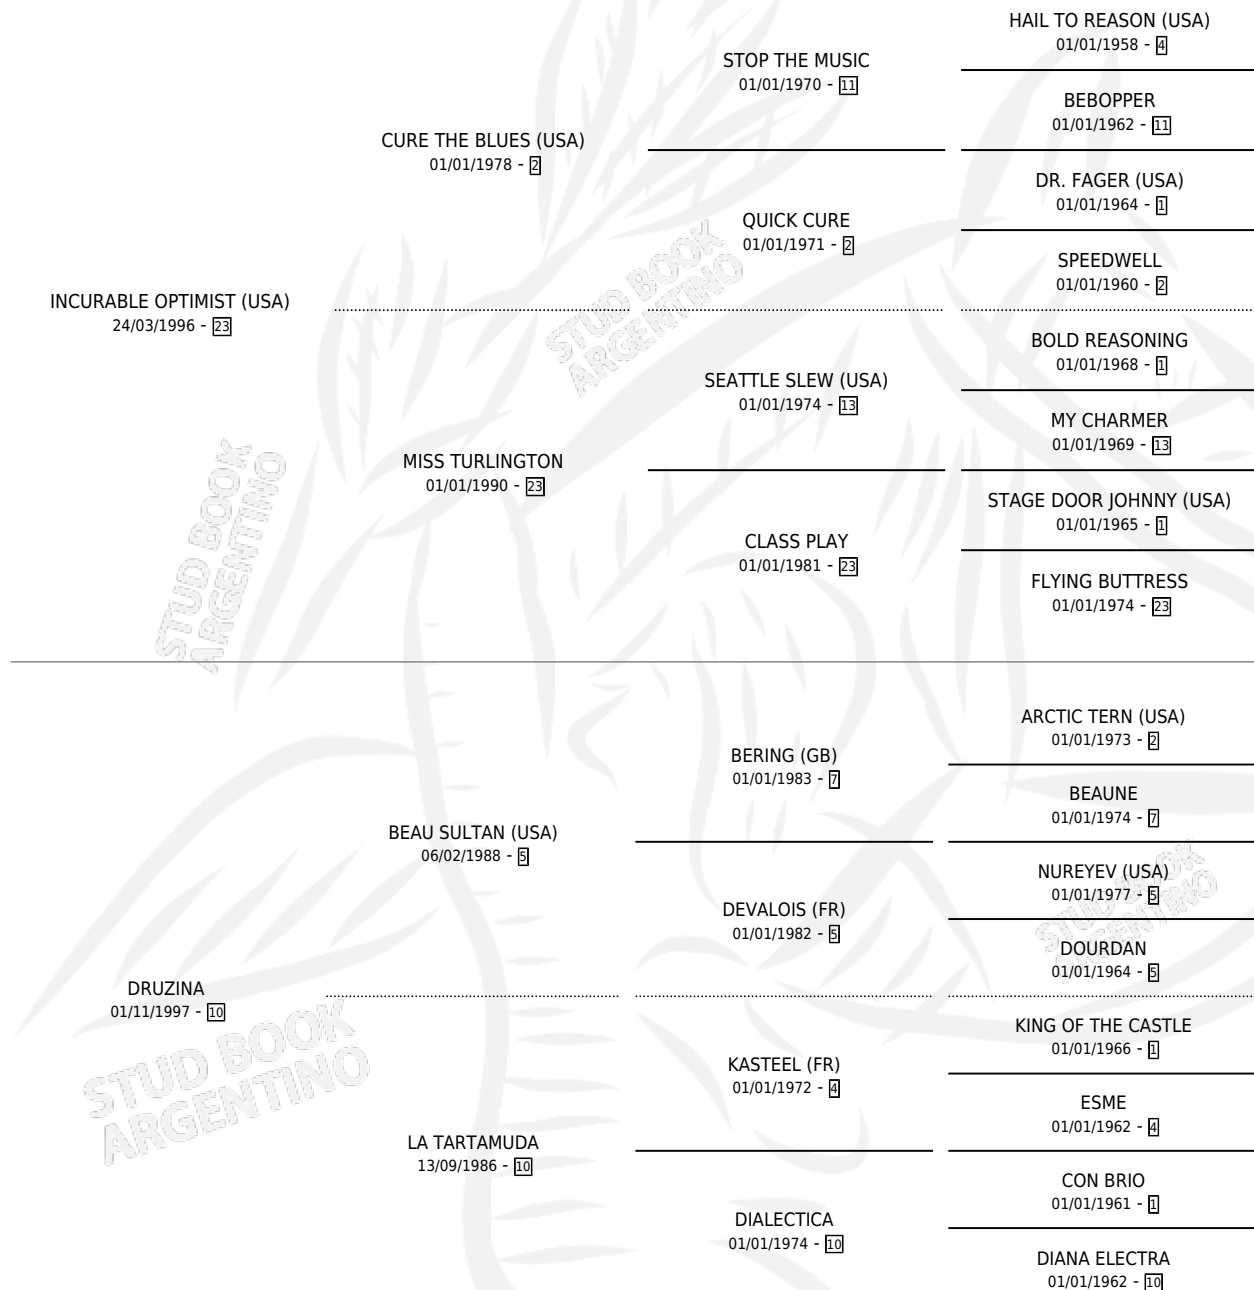

ZINITA

por **INCURABLE OPTIMIST (USA)** y **DRUZINA** por **BEAU SULTAN (USA)**

Argentina · Hembra · Zaino Doradillo · SP · 12/07/2002
Familia 10-b · Volumen 38

ESTADO

TIPIFICACIÓN SANGUÍNEA	✓
TIPIFICACIÓN POR ADN	✓
PASAPORTE	X
IDENTIFICACIÓN POR MICROCHIP	X
REPRODUCTOR	✓

Lugar de nacimiento: Carampangue

Criador: Los Cerrillos

~

HIJOS

	MACHOS	HEMBRAS
9 NACIERON	4	5
7 CORRIERON	3	4
4 GANARON	3	1

0	0	0
GANADORES CL	GANADORES GR	GANADORES G1

PEDIGREE