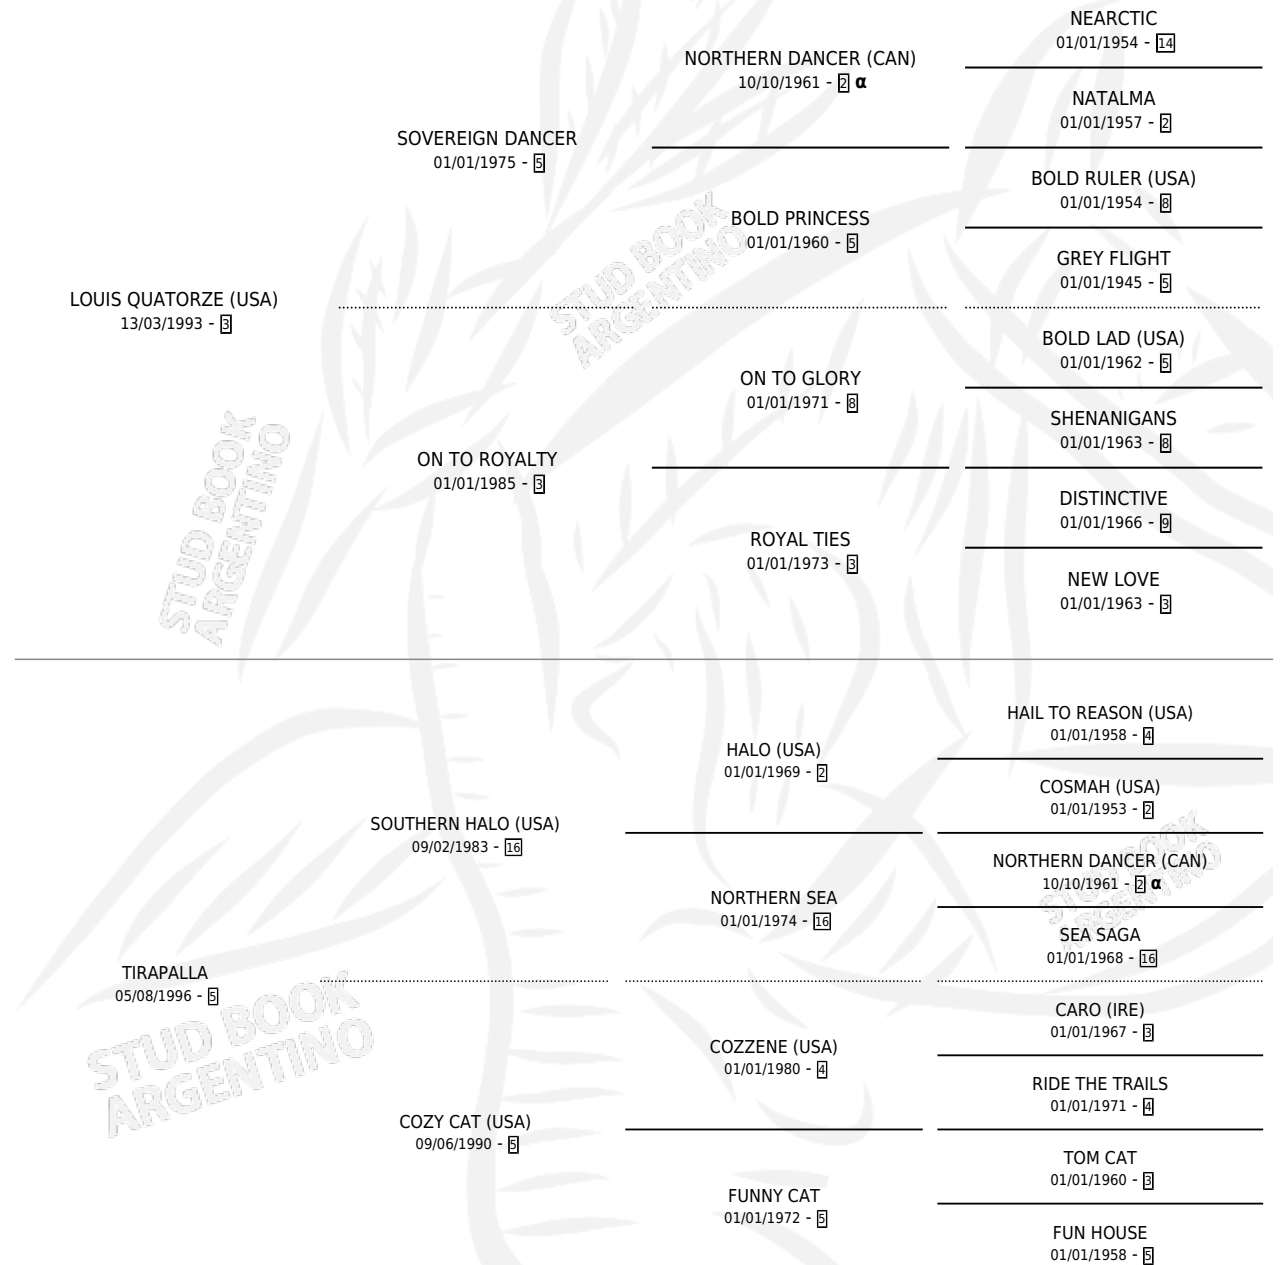

MR. FUN

por LOUIS QUATORZE (USA) y TIRAPALLA por SOUTHERN HALO (USA)

Argentina · Macho · Zaino · SP · 27/07/2002
Familia 5-j · Volumen 38

ESTADO

TIPIFICACIÓN SANGUÍNEA	✓
TIPIFICACIÓN POR ADN	✓
PASAPORTE	X
IDENTIFICACIÓN POR MICROCHIP	X
REPRODUCTOR	X

Lugar de nacimiento: Don Arcangel
Criador: Don Arcangel

PEDIGREE

INBREEDING : α

EXPORTACIÓN / IMPORTACIÓN

FECHA	MOVIMIENTO	PAÍS
15/08/2007	EXPORTADO	BAHREIN

~

CAMPAÑA

Solo carreras oficiales de Argentina

Ganador de 3 carreras en San Isidro - \$133,324, a los 3 y 4 años, incluso 2do Gral. Pueyrredon **[G2]**, 3ro Copa de Oro **[G1]** y Carlos Pellegrini **[G1]**.

POR DISTANCIA

HIPODROMO	CC	1°	2°	3°	4°	5°	NP	CLC	CLG	CLCG1	CLGG1	IMPORTE
SAN ISIDRO	24	3	3	3	6	2	7	5	0	3	0	\$129,948
2000 MTS	7	1	0	1	1	1	3	2	0	1	0	\$23,881
2400 MTS	2	0	0	2	0	0	0	2	0	2	0	\$57,140
3000 MTS	1	0	1	0	0	0	0	1	0	0	0	\$6,487
1600 MTS	10	2	2	0	3	1	2	0	0	0	0	\$39,970
1400 MTS	2	0	0	0	1	0	1	0	0	0	0	\$1,550
1800 MTS	2	0	0	0	1	0	1	0	0	0	0	\$920
PALERMO	3	0	0	0	0	0	3	1	0	1	0	\$0
2500 MTS	1	0	0	0	0	0	1	1	0	1	0	\$0
1600 MTS	1	0	0	0	0	0	1	0	0	0	0	\$0
1400 MTS	1	0	0	0	0	0	1	0	0	0	0	\$0
LA PLATA	4	0	0	2	0	0	2	0	0	0	0	\$3,376
2000 MTS	1	0	0	1	0	0	0	0	0	0	0	\$1,936
1600 MTS	1	0	0	0	0	0	1	0	0	0	0	\$0
1400 MTS	2	0	0	1	0	0	1	0	0	0	0	\$1,440