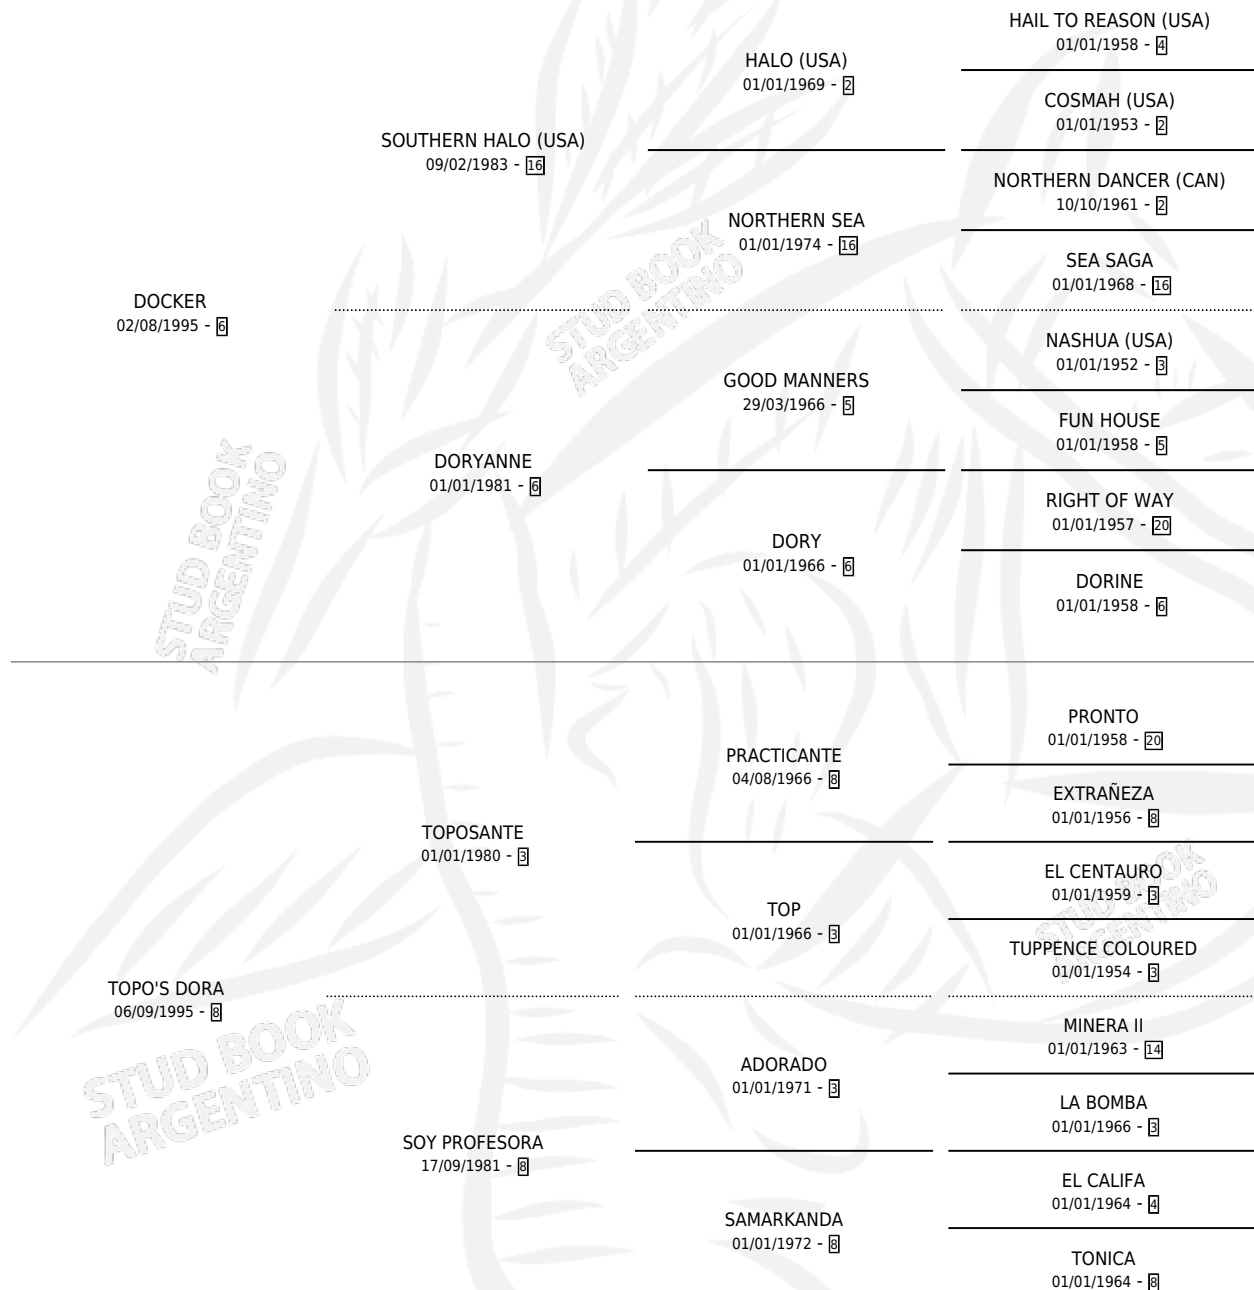

BAY DOCK

por DOCKER y TOPO'S DORA por TOPOSANTE

Argentina · Hembra · Zaino Colorado · SP · 09/07/2002
Familia 8-k · Volumen 38

ESTADO

TIPIFICACIÓN SANGUÍNEA	✓
TIPIFICACIÓN POR ADN	X
PASAPORTE	X
IDENTIFICACIÓN POR MICROCHIP	X
REPRODUCTOR	X

Lugar de nacimiento: Las Telas
Criador: Zappetini Susana Beatriz

PEDIGREE

CAMPAÑA

Solo carreras oficiales de Argentina

POR EDAD

EDAD	CC	1°	2°	3°	4°	5°	NP	CLC	CLG	CLCG1	CLGG1	IMPORTE	GANANCIA / CC
3 AÑOS	2	0	0	0	0	0	2	0	0	0	0	\$0	\$0
TOTALES	2	0	0	0	0	0	2	0	0	0	0	\$0	\$0
%		0.0%	0.0%	0.0%	0.0%	0.0%	100%	0.0%	0.0%	0.0%	0.0%		