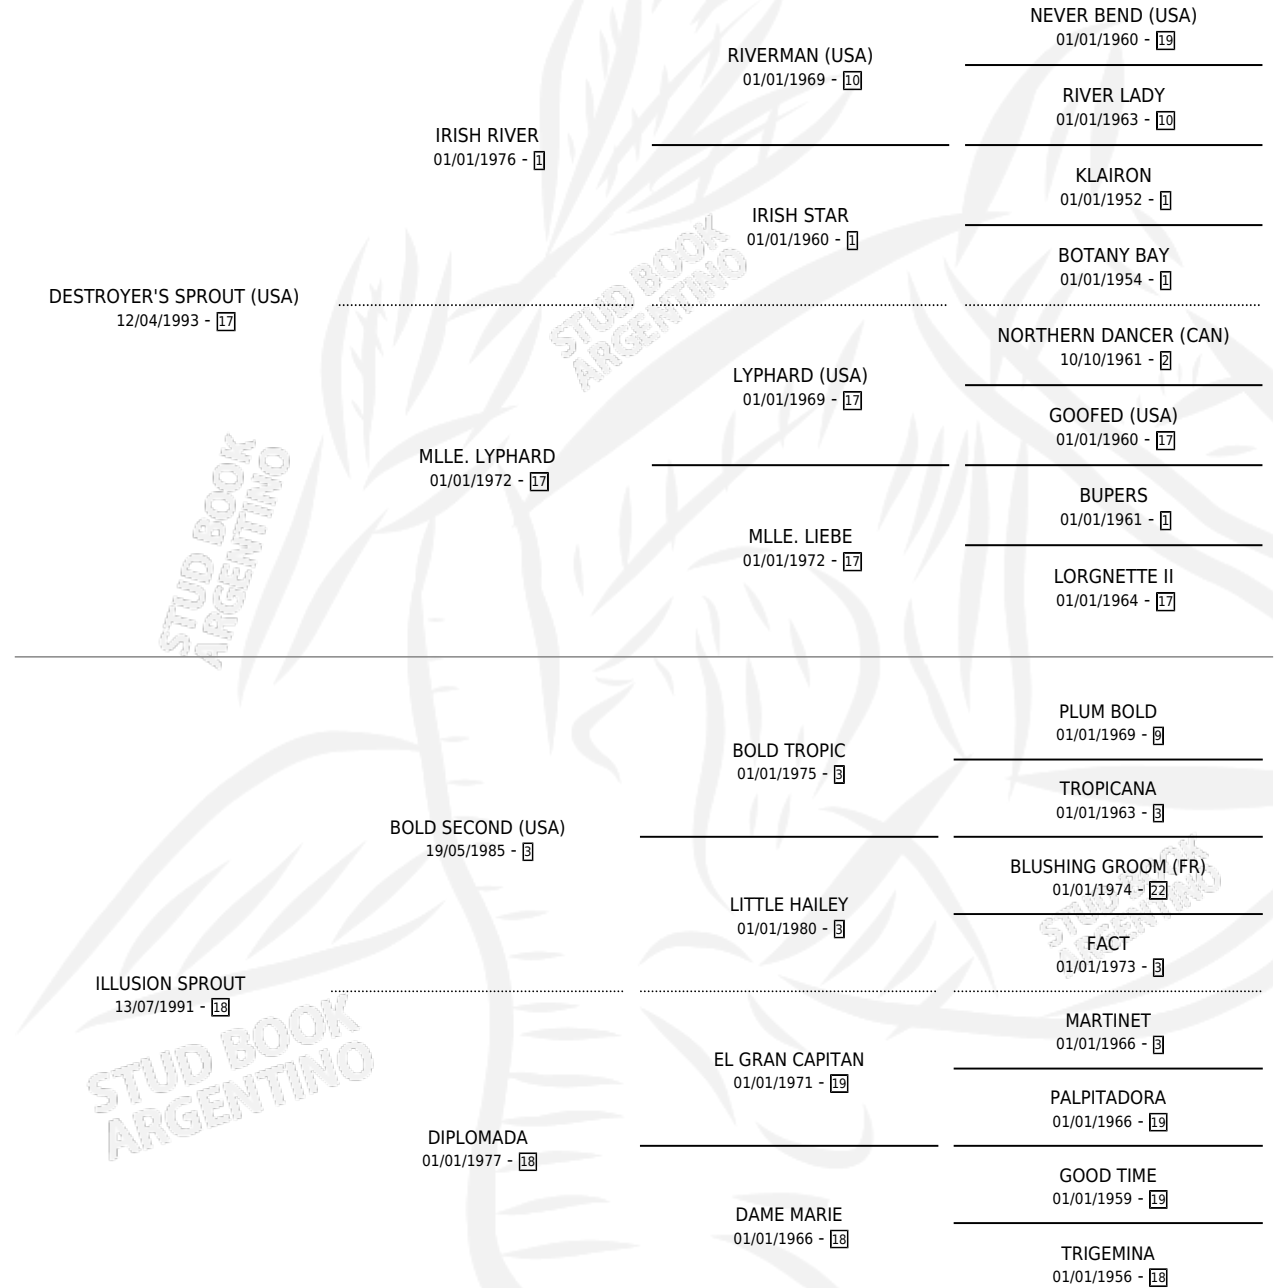

MOTHER SPROUT

por **DESTROYER'S SPROUT (USA)** y **ILLUSION SPROUT**
por **BOLD SECOND (USA)**

Argentina · Hembra · Alazan · SP · 09/07/2002
Familia 18-a · Volumen 38

ESTADO

TIPIFICACIÓN SANGUÍNEA	✓
TIPIFICACIÓN POR ADN	✓
PASAPORTE	X
IDENTIFICACIÓN POR MICROCHIP	X
REPRODUCTOR	✓

Lugar de nacimiento: Los Retoños

Criador: Los Retoños

~

HIJOS

	MACHOS	HEMBRAS
8 NACIERON	5	3
2 CORRIERON	2	0
1 GANARON	1	0
0 GANADORES CL	0 GANADORES GR	0 GANADORES G1

PEDIGREE

CAMPAÑA

Solo carreras oficiales de Argentina