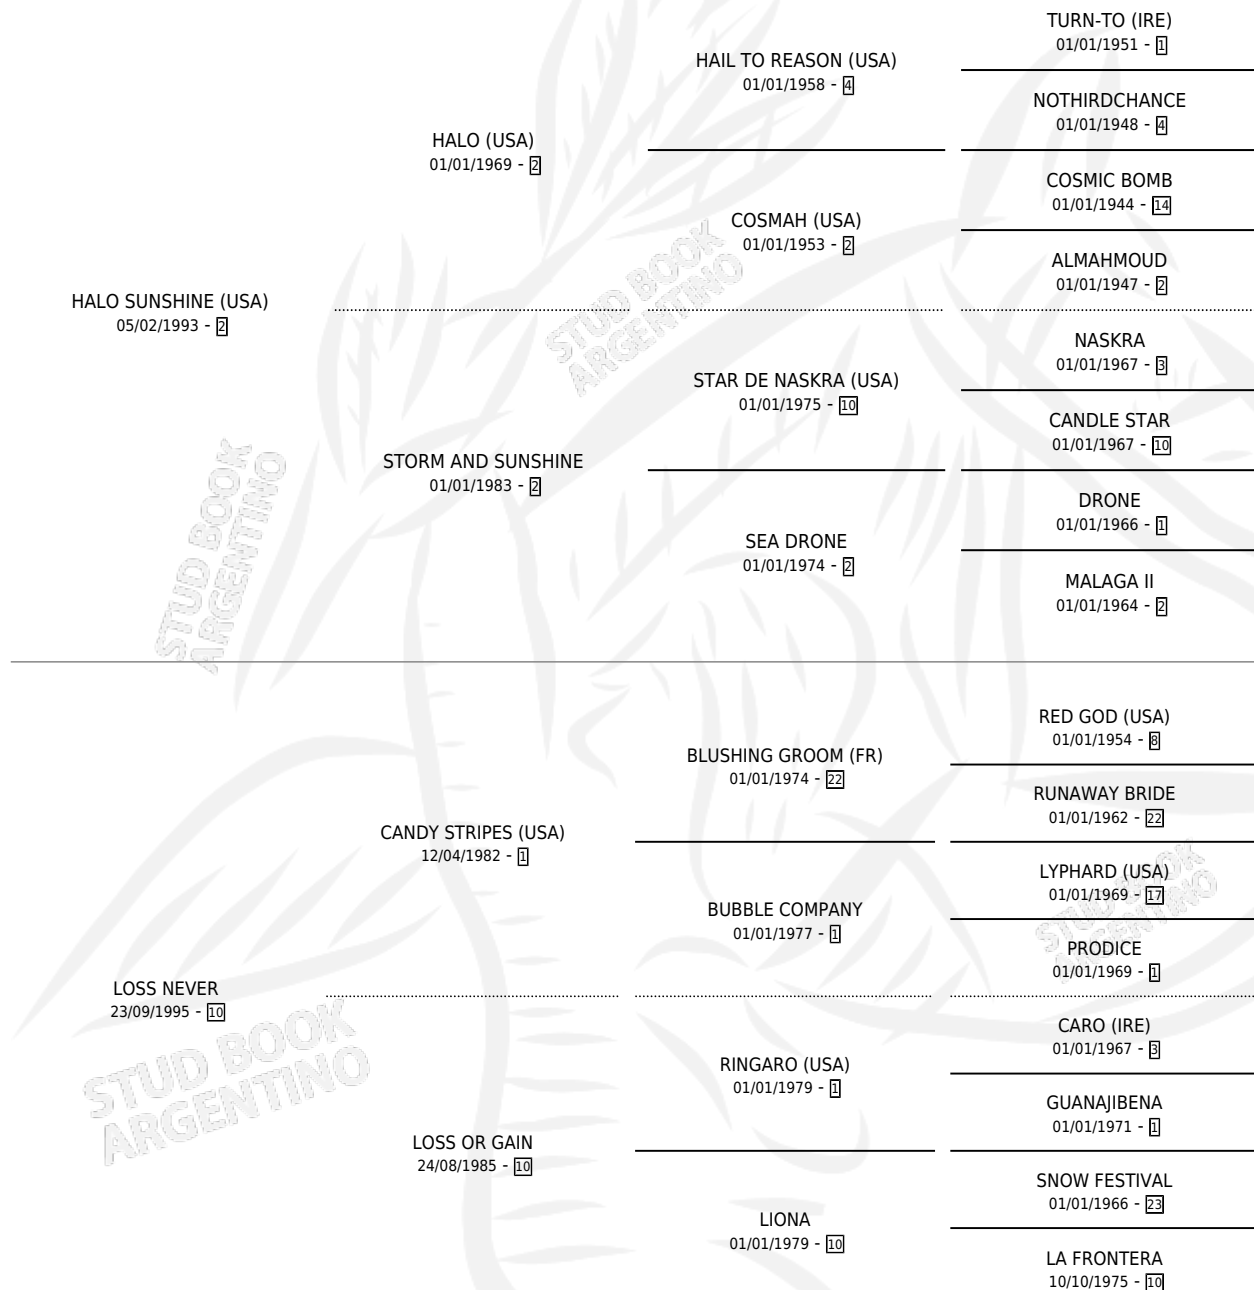

LOVES NEVER

por HALO SUNSHINE (USA) y LOSS NEVER por CANDY STRIPES (USA)

Argentina · Hembra · Zaino · SP · 21/07/2002
Familia 10-a · Volumen 38

ESTADO

TIPIFICACIÓN SANGUÍNEA	✓
TIPIFICACIÓN POR ADN	✓
PASAPORTE	X
IDENTIFICACIÓN POR MICROCHIP	X
REPRODUCTOR	✓

Lugar de nacimiento: San Jeronimo Sur
Criador: San Jeronimo Sur

~

HIJOS

	MACHOS	HEMBRAS
3 NACIERON	1	2
2 CORRIERON	0	2
1 GANARON	0	1
0 GANADORES CL	0 GANADORES GR	0 GANADORES G1

PEDIGREE

CAMPAÑA

Solo carreras oficiales de Argentina