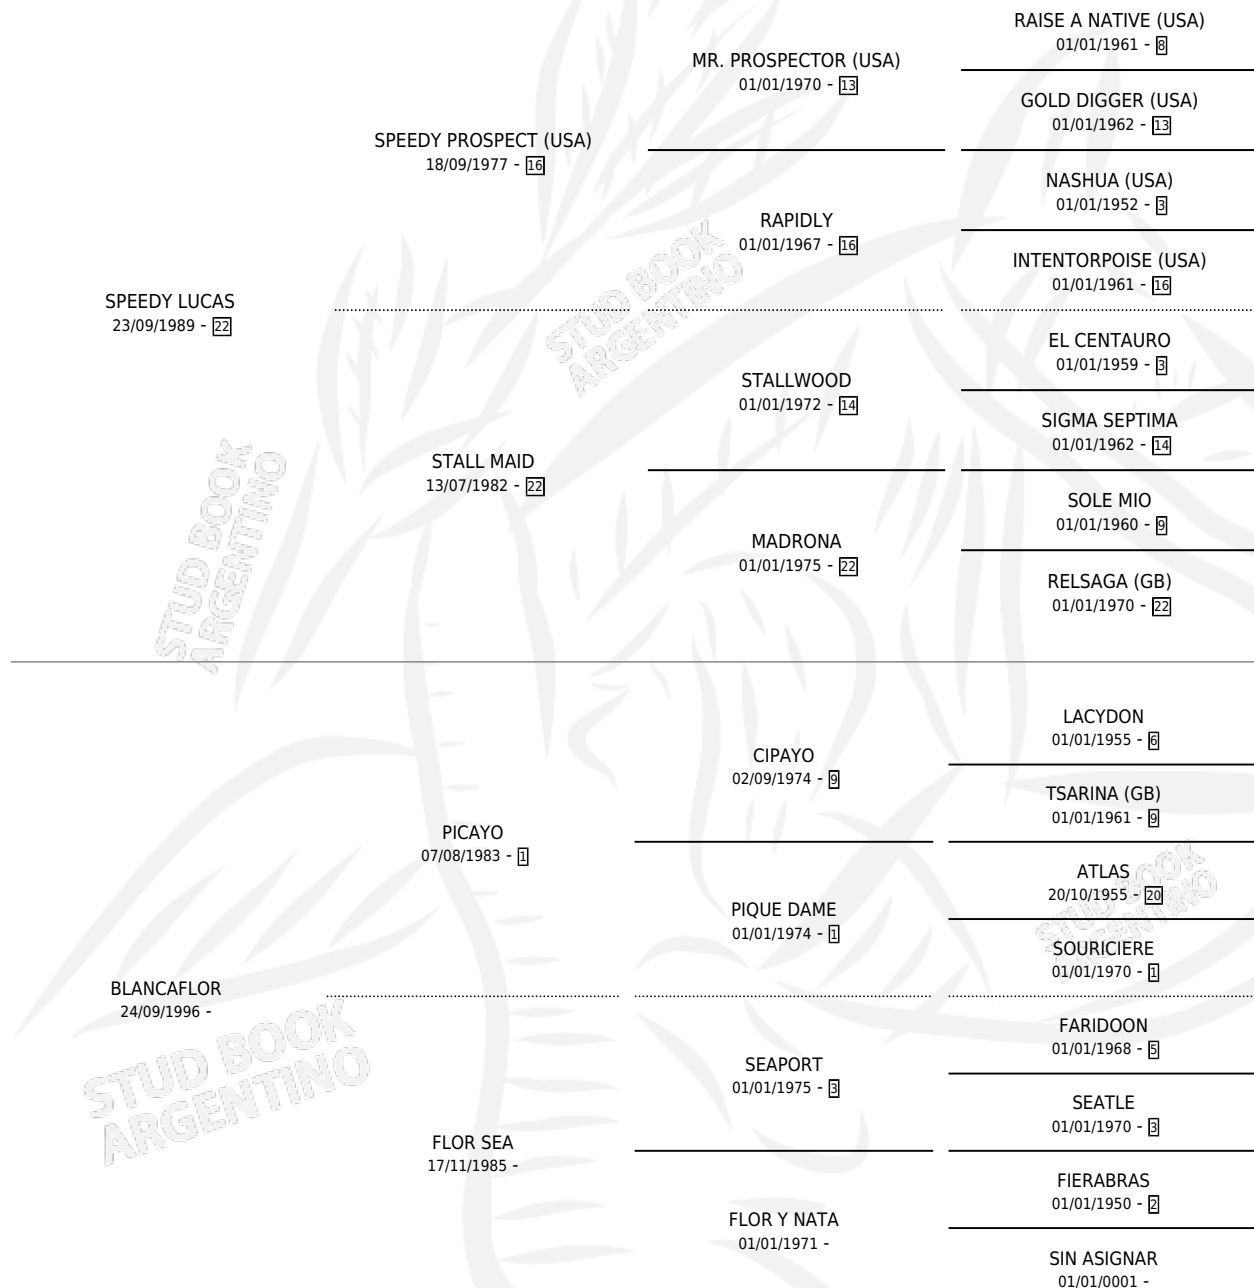

BAR DE LUCAS

por **SPEEDY LUCAS** y **BLANCAFLOR** por **PICAYO**

Argentina · Macho · Zaino Doradillo · SP · 29/07/2002
Familia · Volumen 38

ESTADO

TIPIFICACIÓN SANGUÍNEA	✓
TIPIFICACIÓN POR ADN	X
PASAPORTE	X
IDENTIFICACIÓN POR MICROCHIP	X
REPRODUCTOR	X

Lugar de nacimiento: San Ambrosio

Criador: San Ambrosio

PEDIGREE