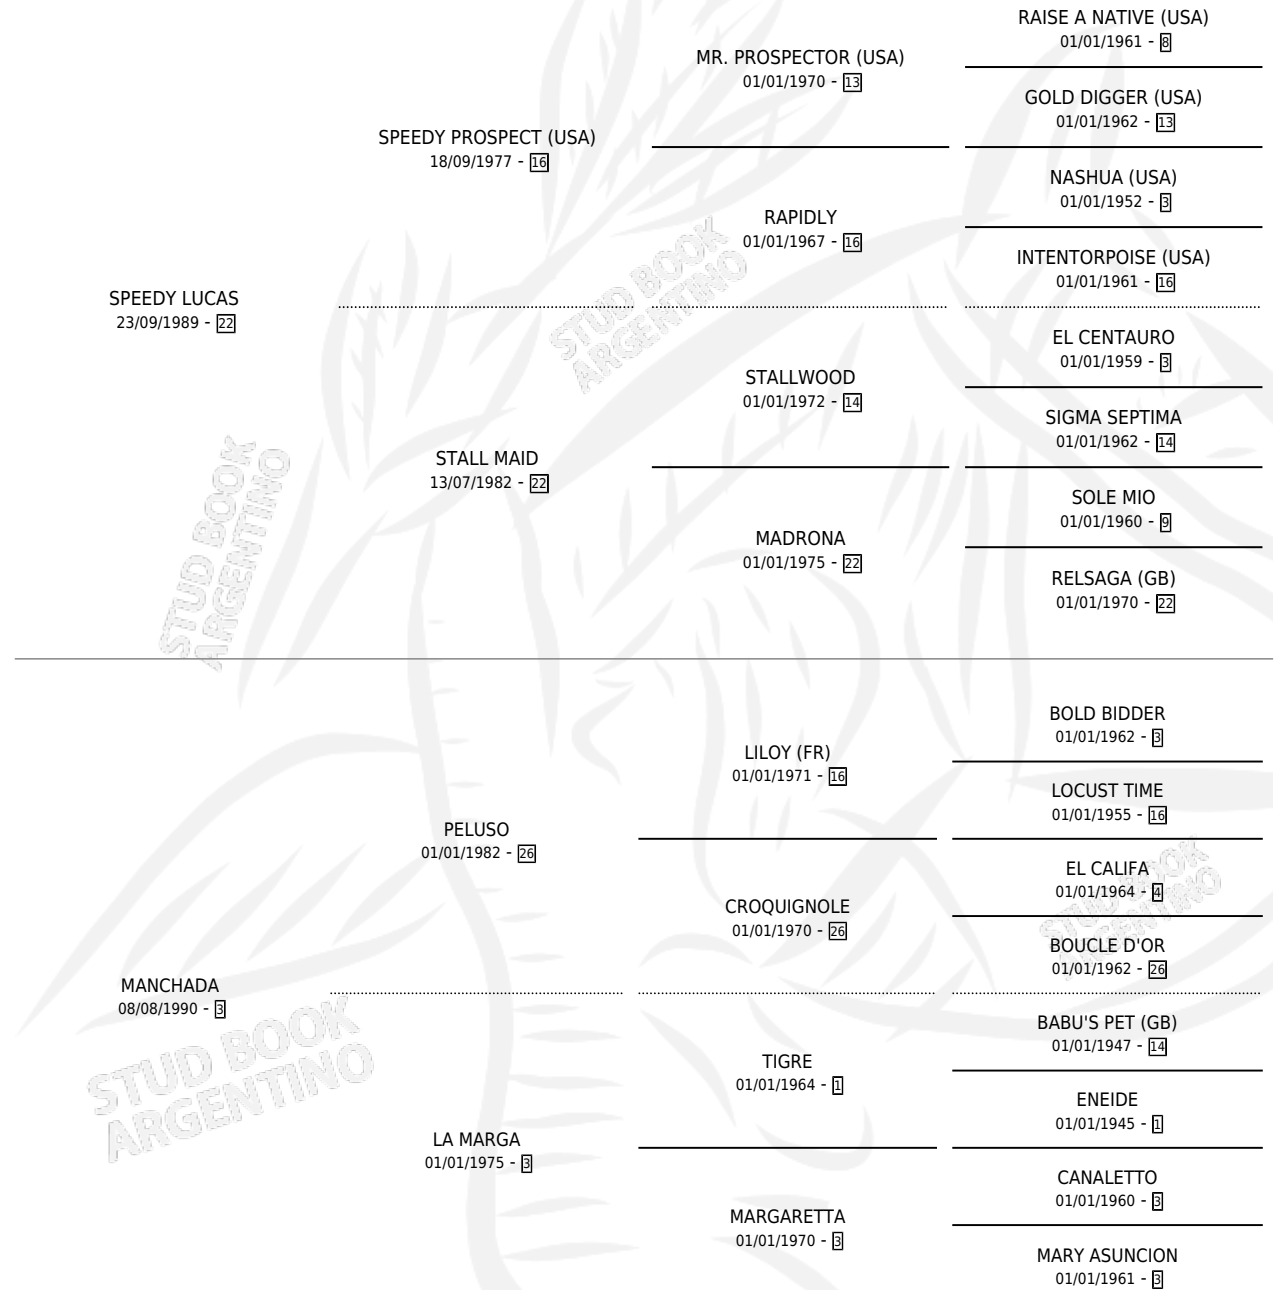

MANGA CORTA

por **SPEEDY LUCAS** y **MANCHADA** por **PELUSO**

Argentina · Hembra · Zaino Doradillo · SP · 19/07/2002
Familia 3-b · Volumen 38

ESTADO

TIPIFICACIÓN SANGUÍNEA	✓
TIPIFICACIÓN POR ADN	✓
PASAPORTE	X
IDENTIFICACIÓN POR MICROCHIP	X
REPRODUCTOR	✓

Lugar de nacimiento: San Ambrosio

Criador: San Ambrosio

PEDIGREE

CAMPAÑA

Solo carreras oficiales de Argentina

POR EDAD

EDAD	CC	1°	2°	3°	4°	5°	NP	CLC	CLG	CLCG1	CLGG1	IMPORTE	GANANCIA / CC
2 AÑOS	4	0	0	2	1	1	0	0	0	0	0	\$4,800	\$1,200
3 AÑOS	7	0	4	1	0	0	2	0	0	0	0	\$17,685	\$2,526
4 AÑOS	6	2	1	2	0	1	0	0	0	0	0	\$41,355	\$6,893
TOTALES	17	2	5	5	1	2	2	0	0	0	0	\$63,840	\$3,755
%		11.8%	29.4%	29.4%	5.9%	11.8%	11.8%	0.0%	0.0%	0.0%	0.0%		