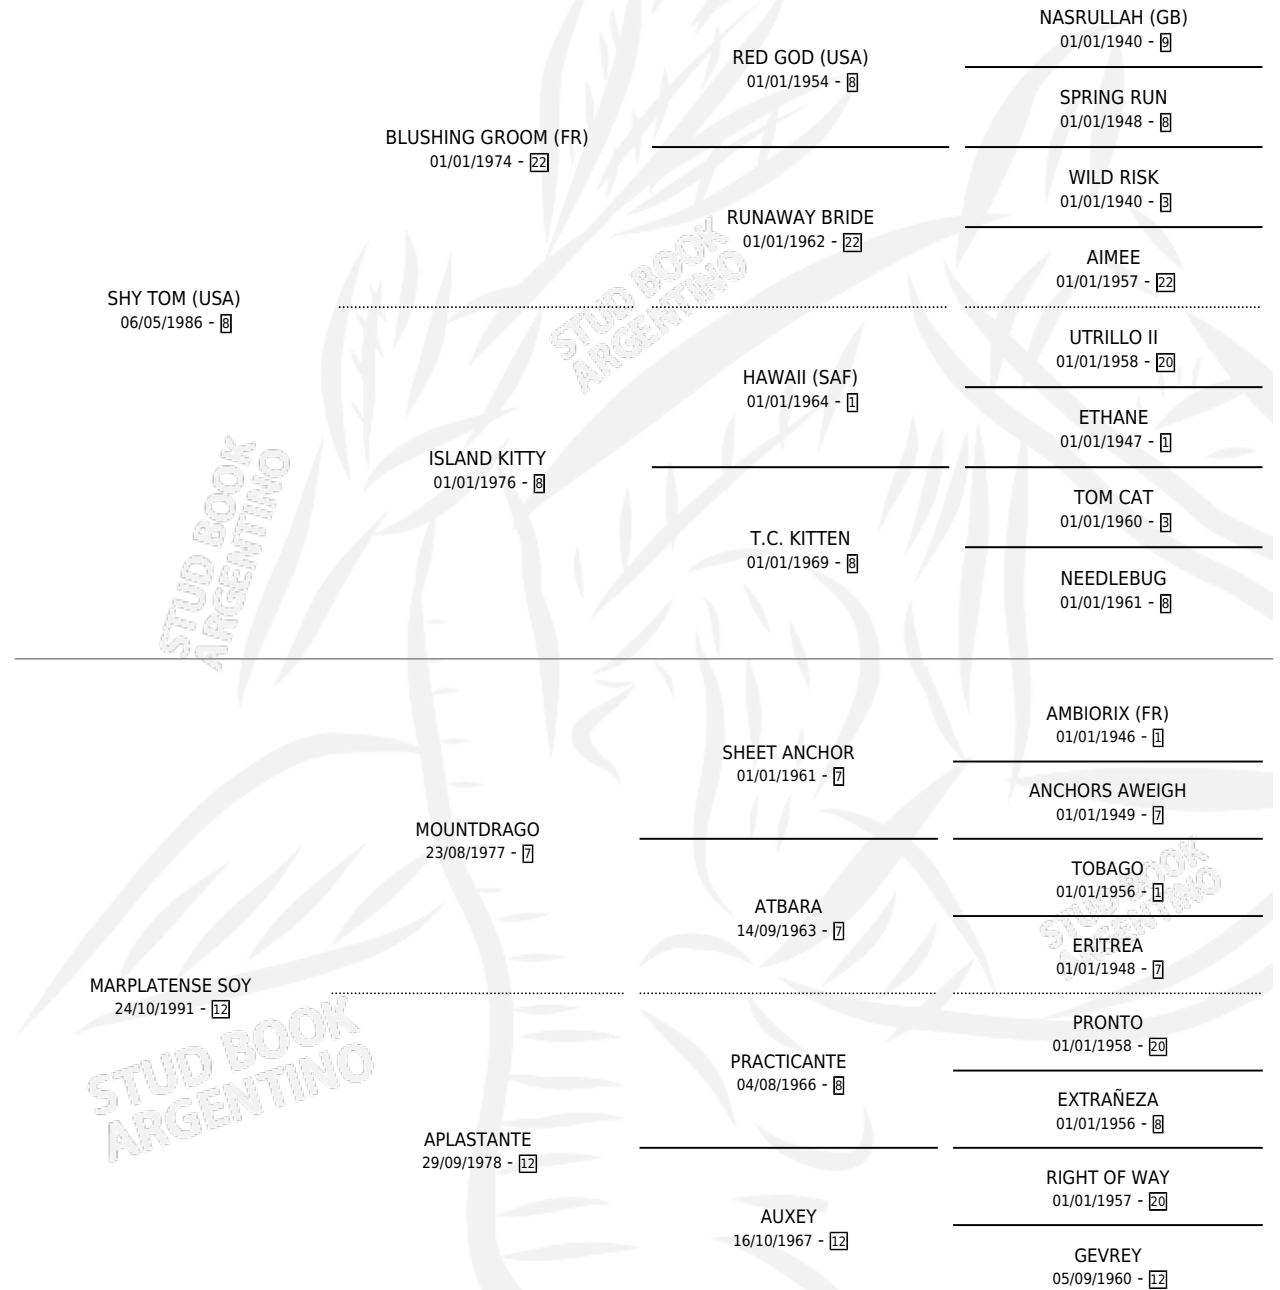

SHY MARE

por SHY TOM (USA) y MARPLATENSE SOY por MOUNTDRAGO

Argentina · Hembra · Zaino · SP · 18/07/2002
Familia 12-d · Volumen 38

ESTADO

TIPIFICACIÓN SANGUÍNEA	✓
TIPIFICACIÓN POR ADN	X
PASAPORTE	X
IDENTIFICACIÓN POR MICROCHIP	X
REPRODUCTOR	✓

Lugar de nacimiento: La Biznaga

Criador: La Biznaga

PEDIGREE

CAMPAÑA

Solo carreras oficiales de Argentina

POR EDAD

EDAD	CC	1°	2°	3°	4°	5°	NP	CLC	CLG	CLCG1	CLGG1	IMPORTE	GANANCIA / CC
3 AÑOS	3	0	0	0	0	0	3	0	0	0	0	\$100	\$33
4 AÑOS	1	0	0	0	0	0	1	0	0	0	0	\$0	\$0
TOTALES	4	0	0	0	0	0	4	0	0	0	0	\$100	\$25
%		0.0%	0.0%	0.0%	0.0%	0.0%	100%	0.0%	0.0%	0.0%	0.0%		