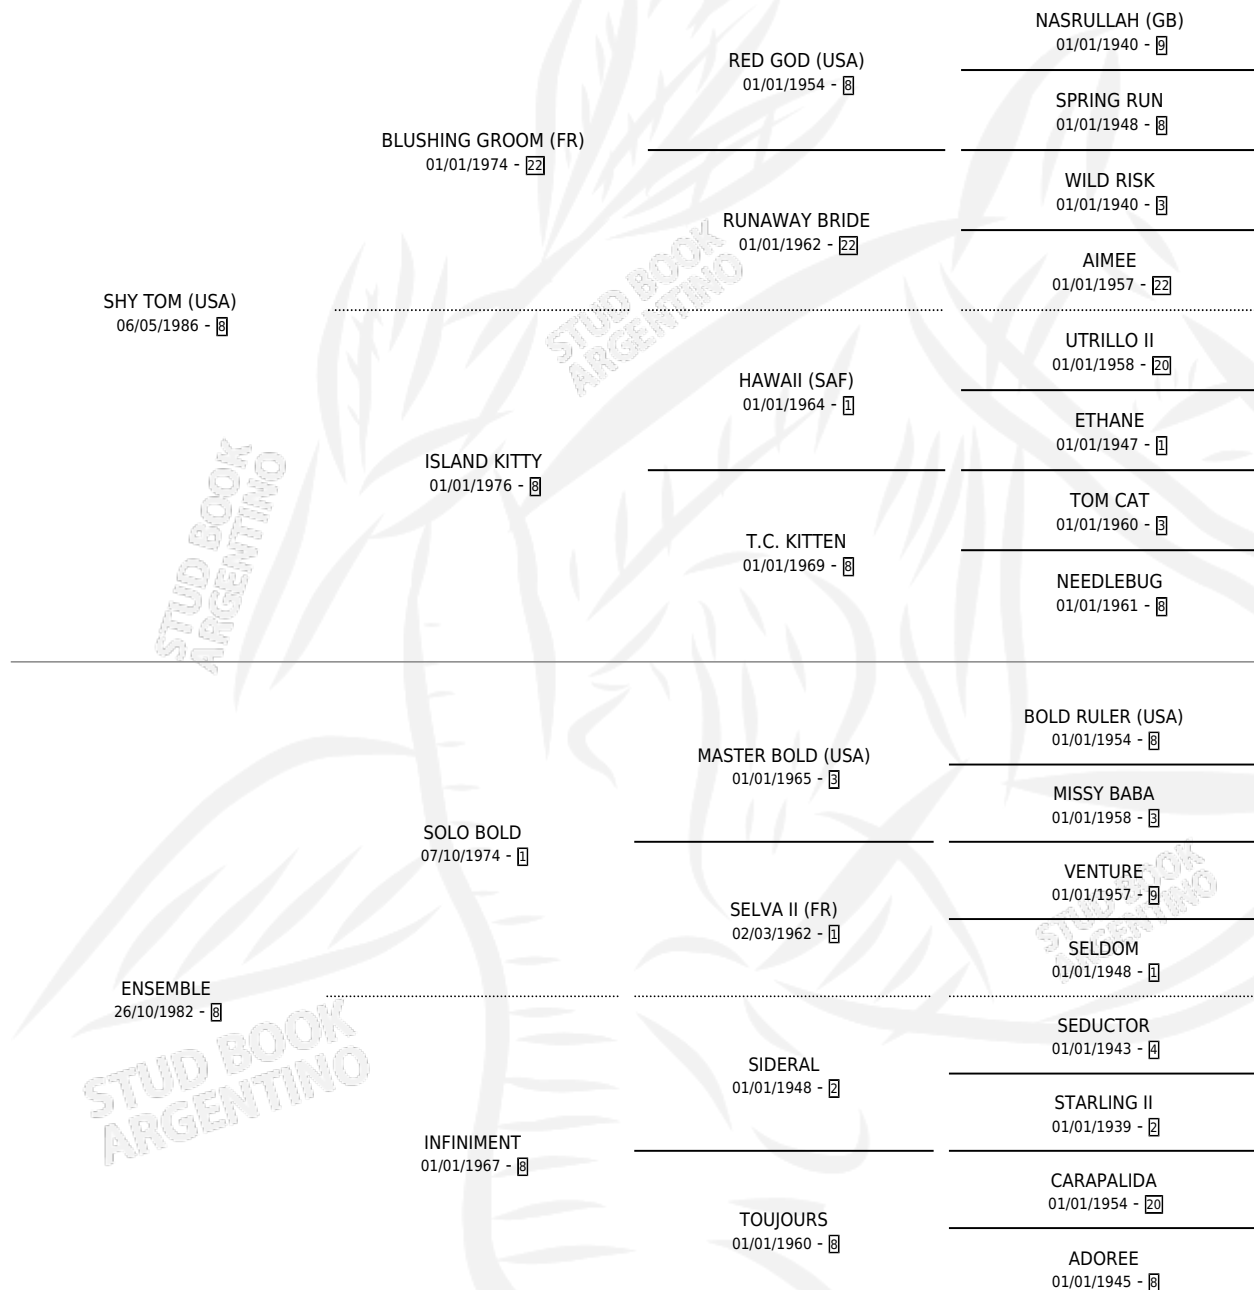

SHY ENSEÑANZA

por SHY TOM (USA) y ENSEMBLE por SOLO BOLD

Argentina · Hembra · Zaino · SP · 21/07/2002
Familia 8-j · Volumen 38

ESTADO

TIPIFICACIÓN SANGUÍNEA	✓
TIPIFICACIÓN POR ADN	✓
PASAPORTE	X
IDENTIFICACIÓN POR MICROCHIP	X
REPRODUCTOR	✓

Lugar de nacimiento: La Biznaga

Criador: La Biznaga

~

HIJOS

	MACHOS	HEMBRAS
3 NACIERON	2	1
SIN ACTUACIONES		

PEDIGREE