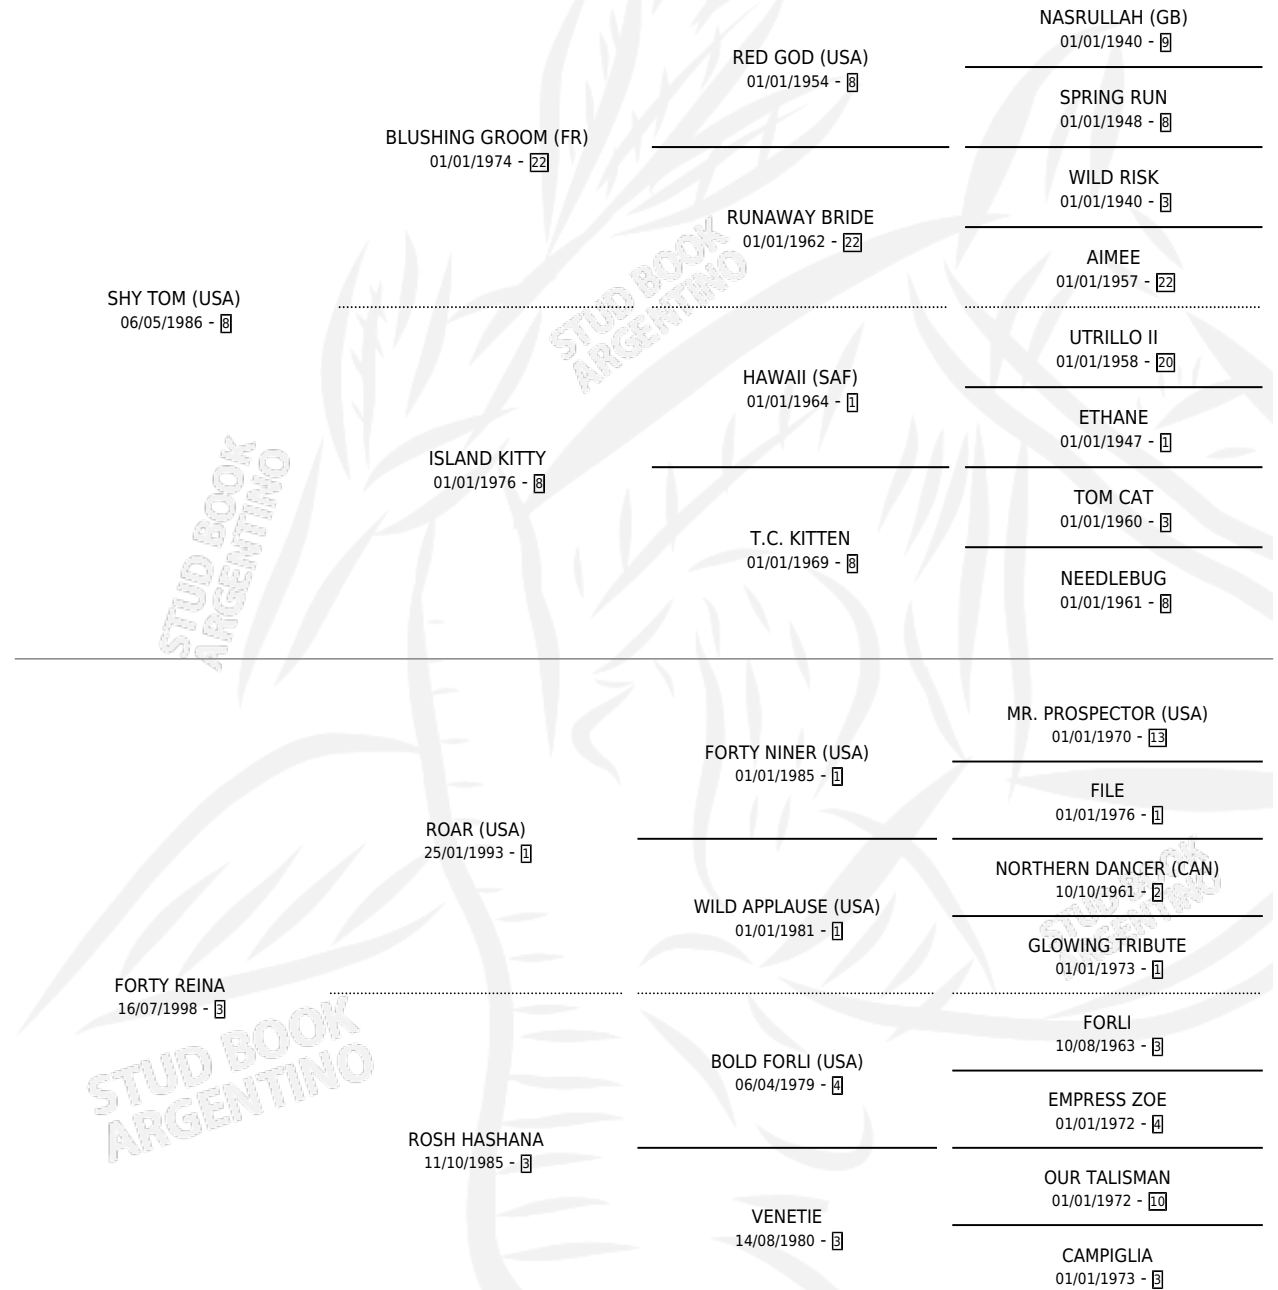

REAL TOM

por SHY TOM (USA) y FORTY REINA por ROAR (USA)

Argentina · Macho · Alazan · SP · 08/07/2002
Familia 3-b · Volumen 38

ESTADO

TIPIFICACIÓN SANGUÍNEA	✓
TIPIFICACIÓN POR ADN	✓
PASAPORTE	X
IDENTIFICACIÓN POR MICROCHIP	X
REPRODUCTOR	X

Lugar de nacimiento: La Biznaga

Criador: La Biznaga

PEDIGREE

~

CAMPAÑA

Solo carreras oficiales de Argentina

POR EDAD

EDAD	CC	1°	2°	3°	4°	5°	NP	CLC	CLG	CLCG1	CLGG1	IMPORTE	GANANCIA / CC
3 AÑOS	3	1	1	0	0	0	1	0	0	0	0	\$17,100	\$5,700
4 AÑOS	4	1	2	1	0	0	0	0	0	0	0	\$34,150	\$8,538
5 AÑOS	3	2	1	0	0	0	0	0	0	0	0	\$40,500	\$13,500
7 AÑOS	4	1	2	0	0	0	1	0	0	0	0	\$28,000	\$7,000
TOTALES	14	5	6	1	0	0	2	0	0	0	0	\$119,750	\$8,554
%		35.7%	42.9%	7.1%	0.0%	0.0%	14.3%	0.0%	0.0%	0.0%	0.0%		

Ganador de 5 carreras en San Isidro, Palermo y La Plata - \$119,750, a los 3,4,5 y 7 años.

POR DISTANCIA

HIPODROMO	CC	1°	2°	3°	4°	5°	NP	CLC	CLG	CLCG1	CLGG1	IMPORTE
LA PLATA	4	1	2	0	0	0	1	0	0	0	0	\$28,000
1400 MTS	1	0	1	0	0	0	0	0	0	0	0	\$5,250
1100 MTS	3	1	1	0	0	0	1	0	0	0	0	\$22,750
PALERMO	9	3	4	1	0	0	1	0	0	0	0	\$78,650
1400 MTS	5	2	2	0	0	0	1	0	0	0	0	\$48,250
1200 MTS	2	1	1	0	0	0	0	0	0	0	0	\$22,000
1600 MTS	2	0	1	1	0	0	0	0	0	0	0	\$8,400
SAN ISIDRO	1	1	0	0	0	0	0	0	0	0	0	\$13,100
1200 MTS	1	1	0	0	0	0	0	0	0	0	0	\$13,100