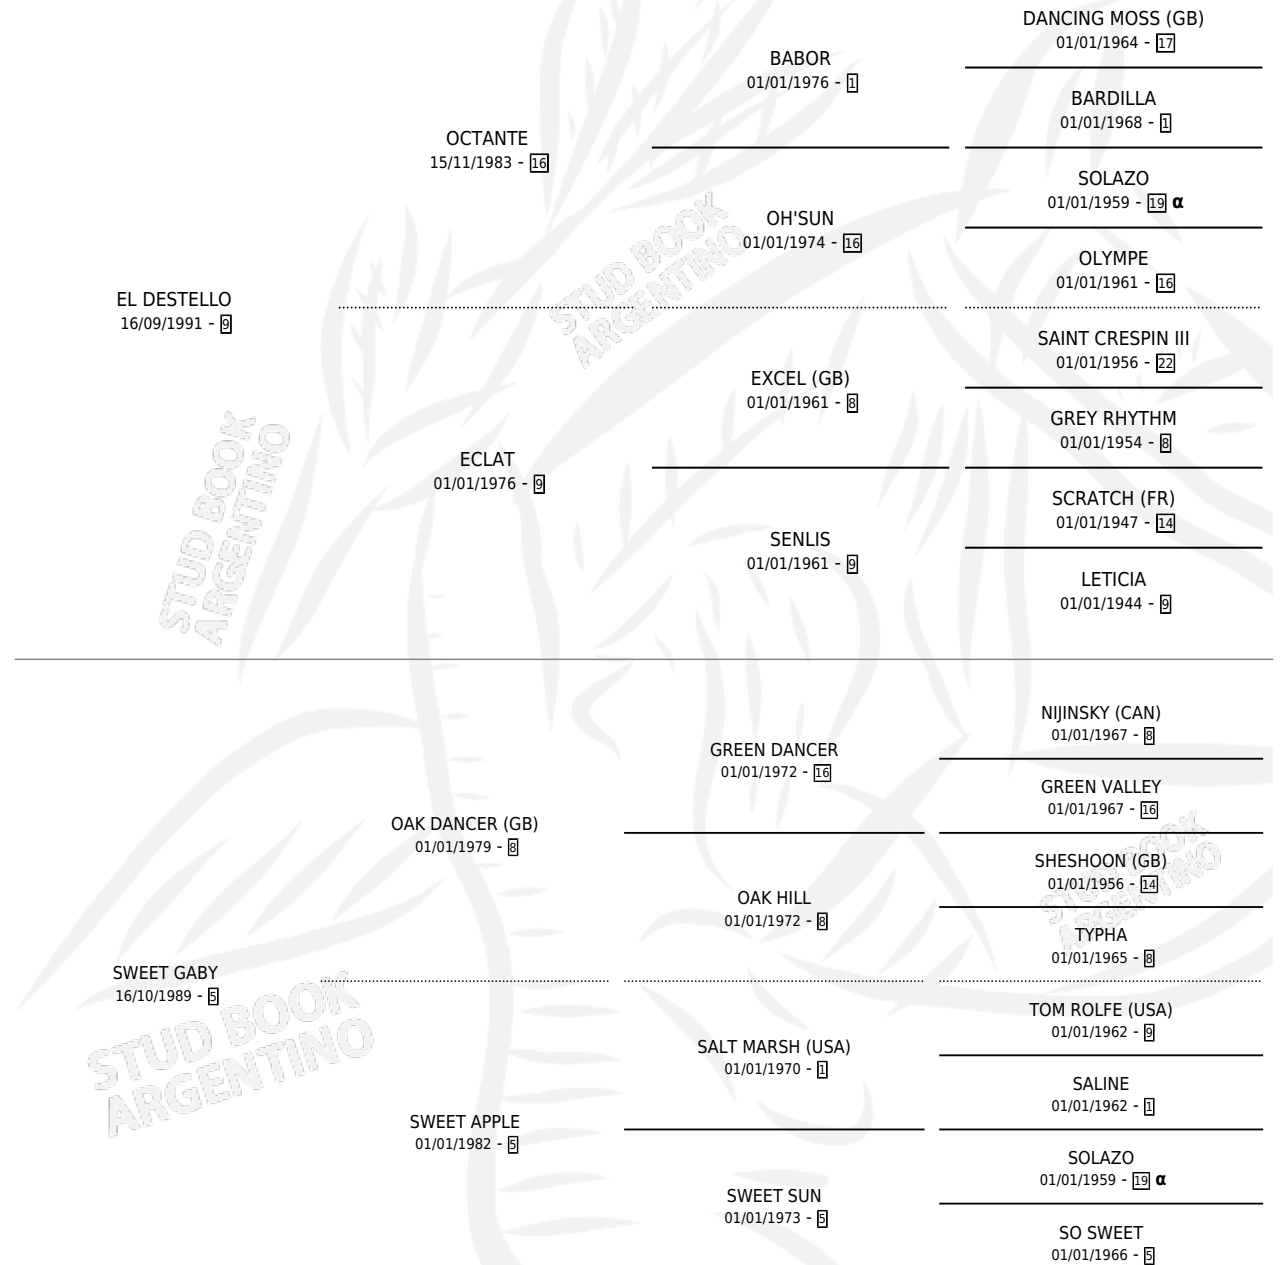

DARIO AR

por **EL DESTELLO** y **SWEET GABY** por **OAK DANCER (GB)**

Argentina · Macho · Alazan · SP · 12/07/2002
Familia 5-c · Volumen 38

ESTADO

TIPIFICACIÓN SANGUÍNEA	✓
TIPIFICACIÓN POR ADN	✓
PASAPORTE	X
IDENTIFICACIÓN POR MICROCHIP	X
REPRODUCTOR	X

Lugar de nacimiento: Altos Del Salado

Criador: Altos Del Salado

PEDIGREE

INBREEDING : α

CAMPAÑA

Solo carreras oficiales de Argentina

POR EDAD

EDAD	CC	1°	2°	3°	4°	5°	NP	CLC	CLG	CLCG1	CLGG1	IMPORTE	GANANCIA / CC
5 AÑOS	6	1	0	2	0	0	3	0	0	0	0	\$18,200	\$3,033
TOTALES	6	1	0	2	0	0	3	0	0	0	0	\$18,200	\$3,033
%		16.7%	0.0%	33.3%	0.0%	0.0%	50.0%	0.0%	0.0%	0.0%	0.0%		

Ganador en La Plata - \$18,200, a los 5 años.

POR DISTANCIA

HIPODROMO	CC	1°	2°	3°	4°	5°	NP	CLC	CLG	CLCG1	CLGG1	IMPORTE
LA PLATA	3	1	0	0	0	0	2	0	0	0	0	\$14,000
1200 MTS	2	0	0	0	0	0	2	0	0	0	0	\$0
1100 MTS	1	1	0	0	0	0	0	0	0	0	0	\$14,000
PALERMO	3	0	0	2	0	0	1	0	0	0	0	\$4,200
1000 MTS	3	0	0	2	0	0	1	0	0	0	0	\$4,200