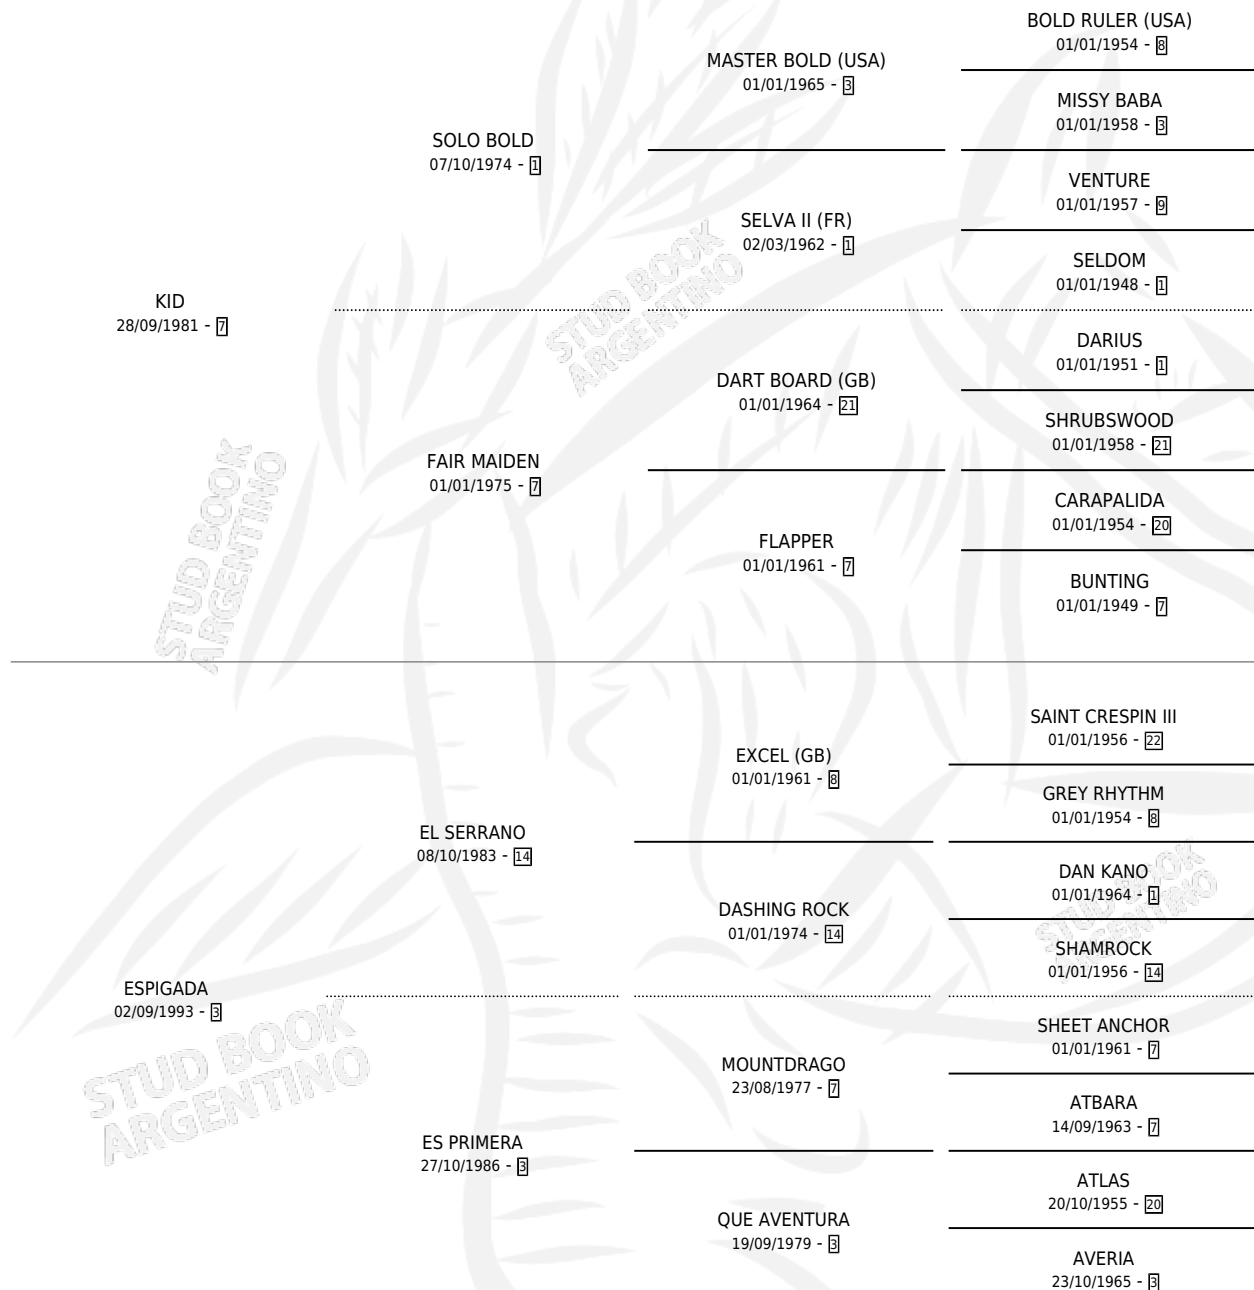

ESPIGADA KID

por KID y ESPIGADA por EL SERRANO

Argentina · Hembra · Zaino · SP · 16/07/2002
Familia 3-n · Volumen 38

ESTADO

TIPIFICACIÓN SANGUÍNEA	✓
TIPIFICACIÓN POR ADN	✓
PASAPORTE	X
IDENTIFICACIÓN POR MICROCHIP	X
REPRODUCTOR	✓

Lugar de nacimiento: Don Jacobo
Criador: Kirchner Maria Elena

~

HIJOS

	MACHOS	HEMBRAS
5 NACIERON	0	5
SIN ACTUACIONES		

PEDIGREE

CAMPAÑA

Solo carreras oficiales de Argentina

POR EDAD