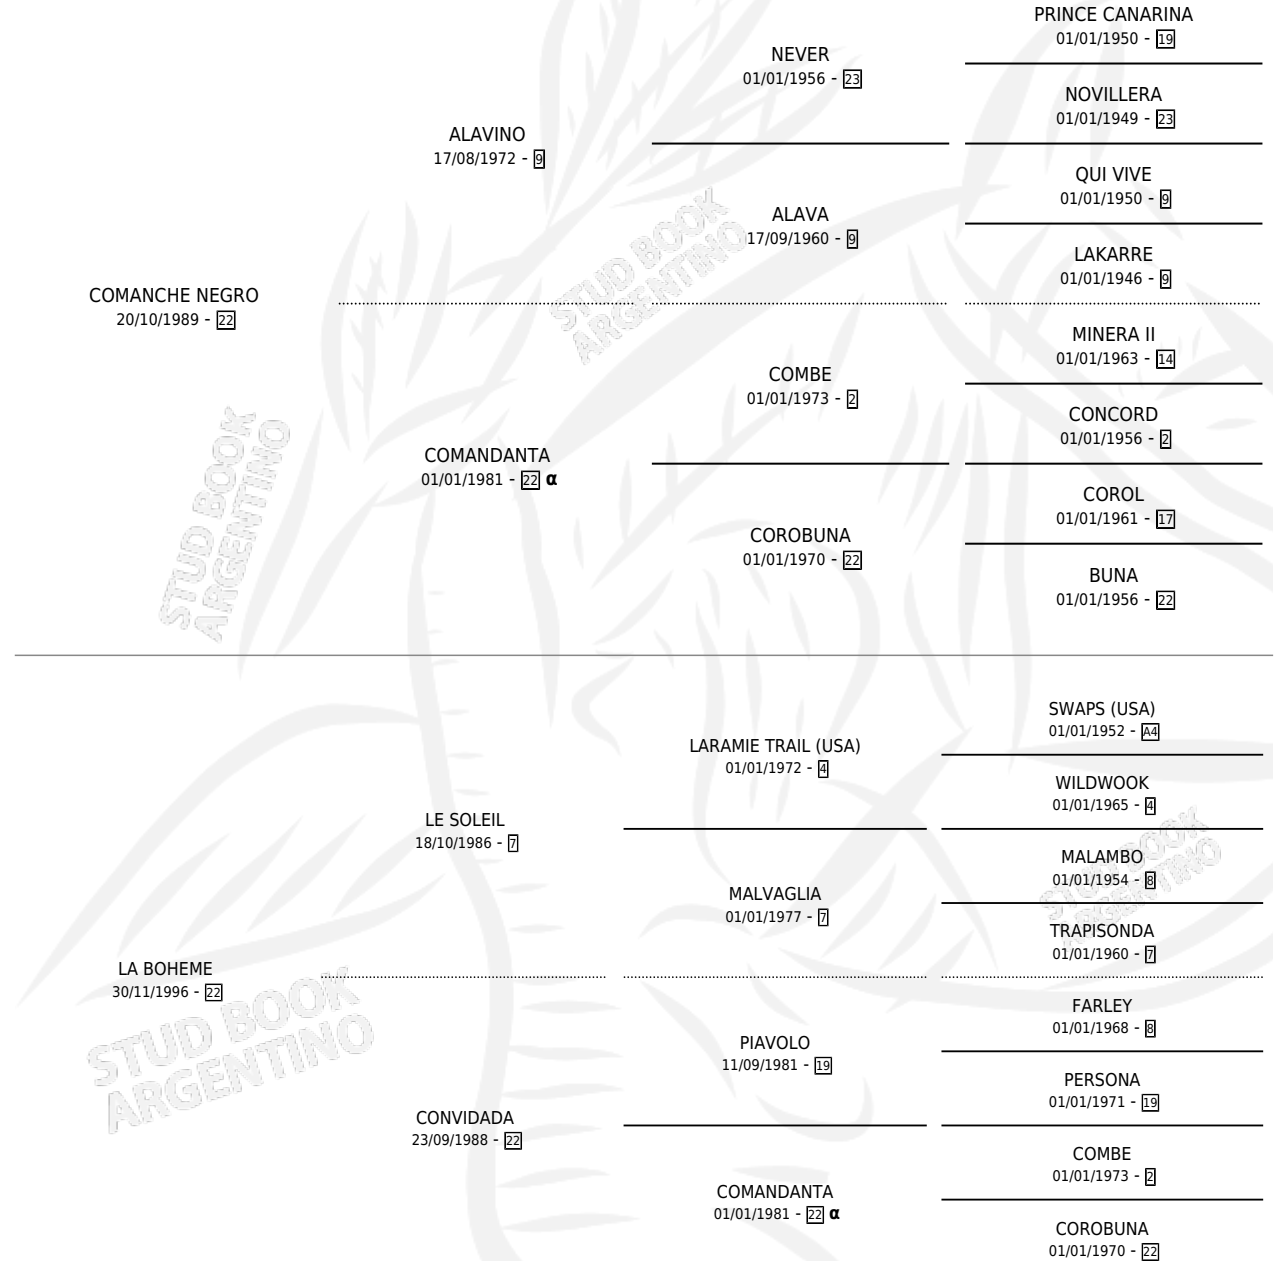

INDIO BOHEMIO

por **COMANCHE NEGRO** y **LA BOHEME** por **LE SOLEIL**

Argentina · Macho · Alazan · SP · 04/08/2002
Familia 22-b · Volumen 38

ESTADO

TIPIFICACIÓN SANGUÍNEA	X
TIPIFICACIÓN POR ADN	X
PASAPORTE	X
IDENTIFICACIÓN POR MICROCHIP	X
REPRODUCTOR	X

Lugar de nacimiento: Don Florentino
Criador: Haras Don Florentino S.A.

PEDIGREE

INBREEDING : α

INDIO BOHEMIO

Datos oficiales del Stud Book Argentino

Documento generado el 09/05/2026

studbook.org.ar