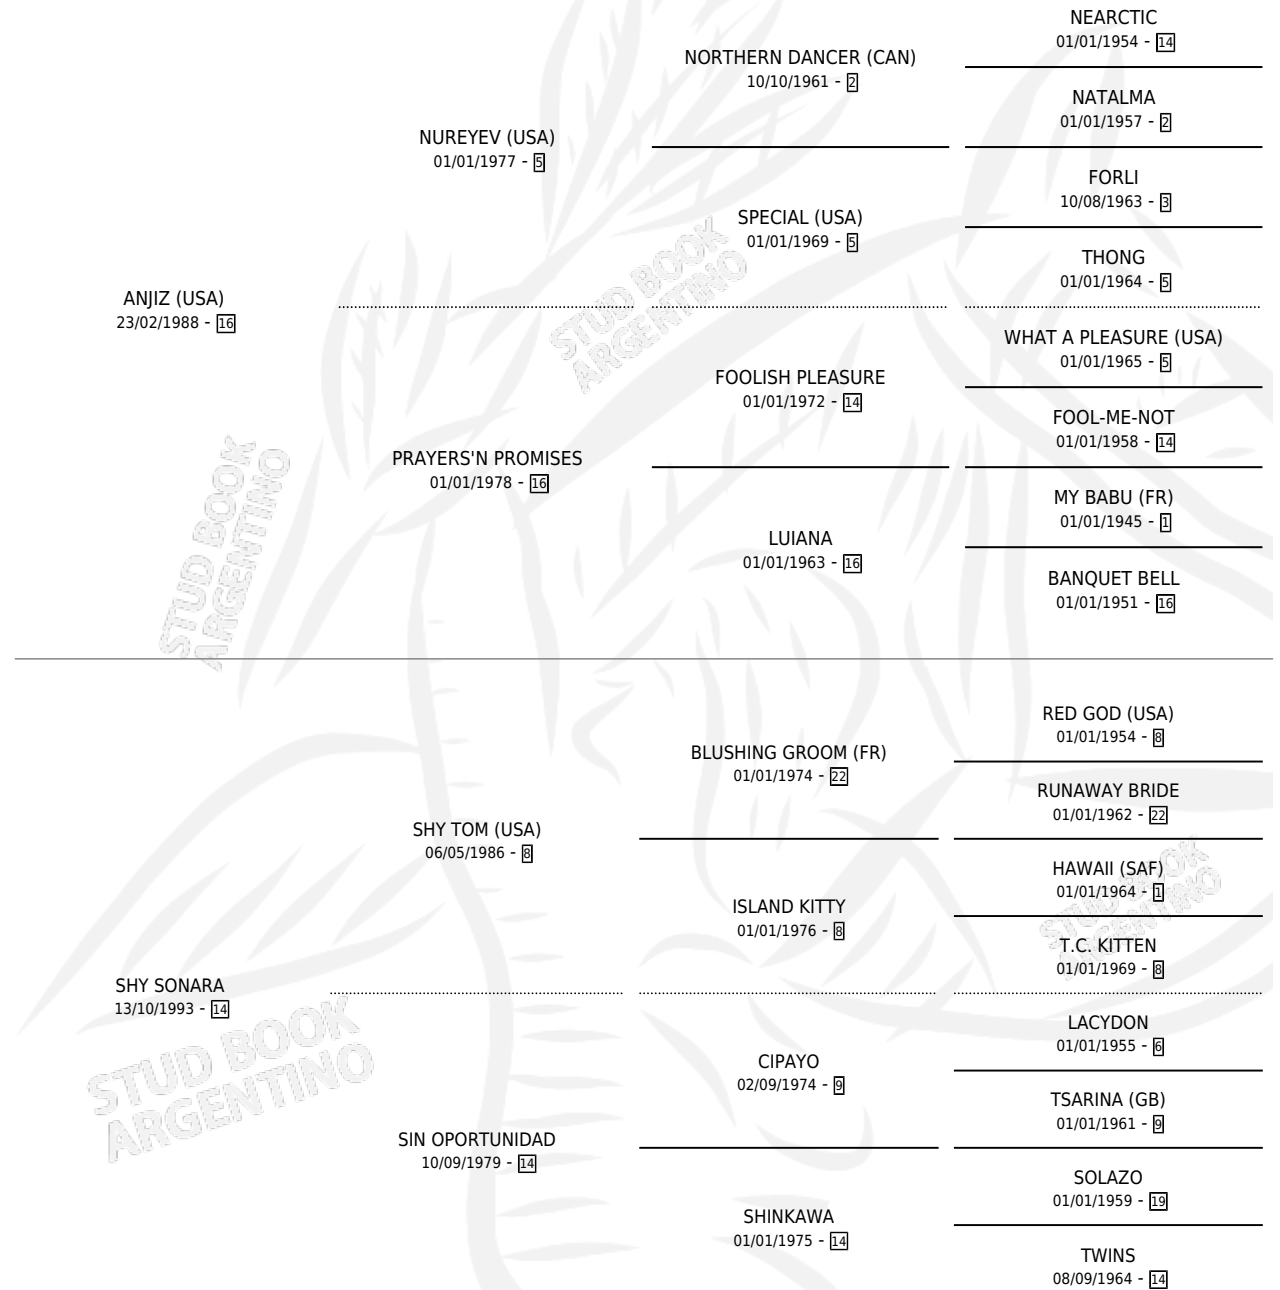

LA SILBATINA

por ANJIZ (USA) y SHY SONARA por SHY TOM (USA)

Argentina · Hembra · Zaino Doradillo · SP · 03/08/2002
Familia 14-c · Volumen 38

ESTADO

TIPIFICACIÓN SANGUÍNEA	✓
TIPIFICACIÓN POR ADN	X
PASAPORTE	X
IDENTIFICACIÓN POR MICROCHIP	X
REPRODUCTOR	X

Lugar de nacimiento: Don Florentino

Criador: Grimaldi Luis Alberto

PEDIGREE

LA SILBATINA

Datos oficiales del Stud Book Argentino

Documento generado el 09/05/2026

studbook.org.ar