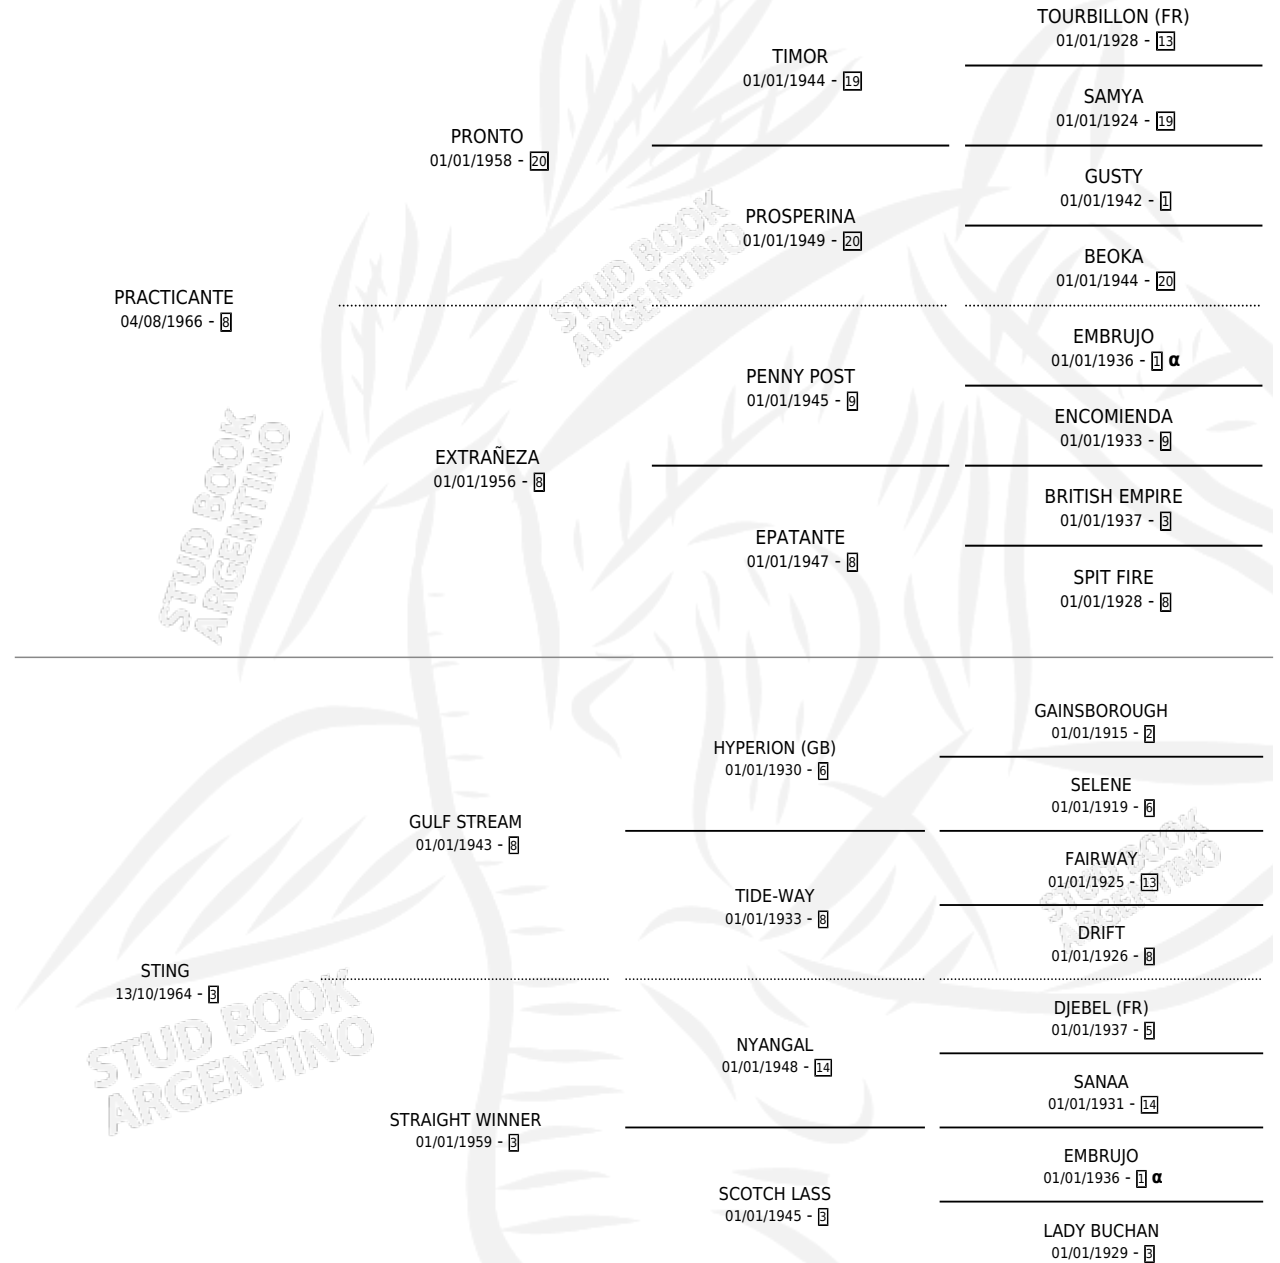

SINDICANTE

por PRACTICANTE y STING por GULF STREAM

Argentina · Macho · Zaino Colorado · SP · 15/09/1974
Familia 3-e · Volumen 28

ESTADO

TIPIFICACIÓN SANGUÍNEA	X
TIPIFICACIÓN POR ADN	X
PASAPORTE	X
IDENTIFICACIÓN POR MICROCHIP	X
REPRODUCTOR	X

Lugar de nacimiento: Campo particular

Criador: Sin dato

PEDIGREE

INBREEDING : α

CAMPAÑA

Solo carreras oficiales de Argentina

POR EDAD

EDAD	CC	1°	2°	3°	4°	5°	NP	CLC	CLG	CLCG1	CLGG1	IMPORTE	GANANCIA / CC
2 AÑOS	2	1	0	1	0	0	0	1	0	0	0	\$0	\$0
3 AÑOS	1	1	0	0	0	0	0	0	0	0	0	\$0	\$0
4 AÑOS	6	4	0	1	1	0	0	2	0	0	0	\$0	\$0
TOTALES	9	6	0	2	1	0	0	3	0	0	0	\$0	\$0
%		66.7%	0.0%	22.2%	11.1%	0.0%	0.0%	33.3%	0.0%	0.0%	0.0%		