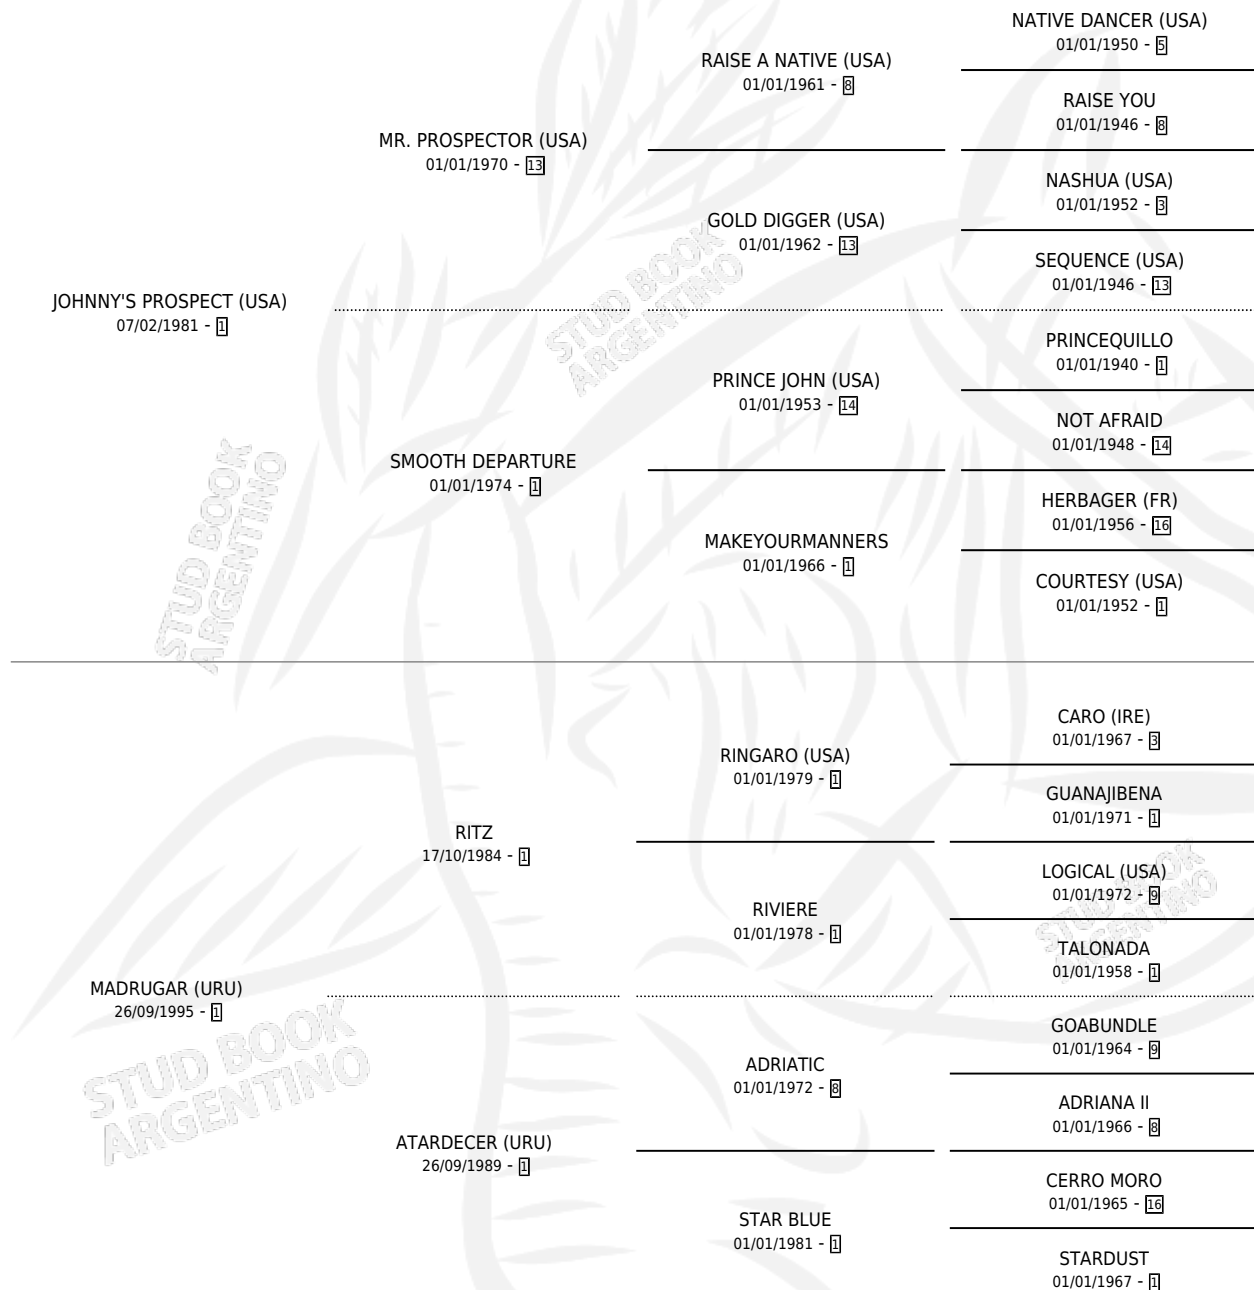

Lugar de nacimiento: Don Florentino
Criador: Sin dato

~

HIJOS

	MACHOS	HEMBRAS
3 NACIERON	1	2
1 CORRIERON	0	1
1 GANARON	0	1

0	0	0
GANADORES CL	GANADORES GR	GANADORES G1

PEDIGREE

CAMPAÑA

Solo carreras oficiales de Argentina