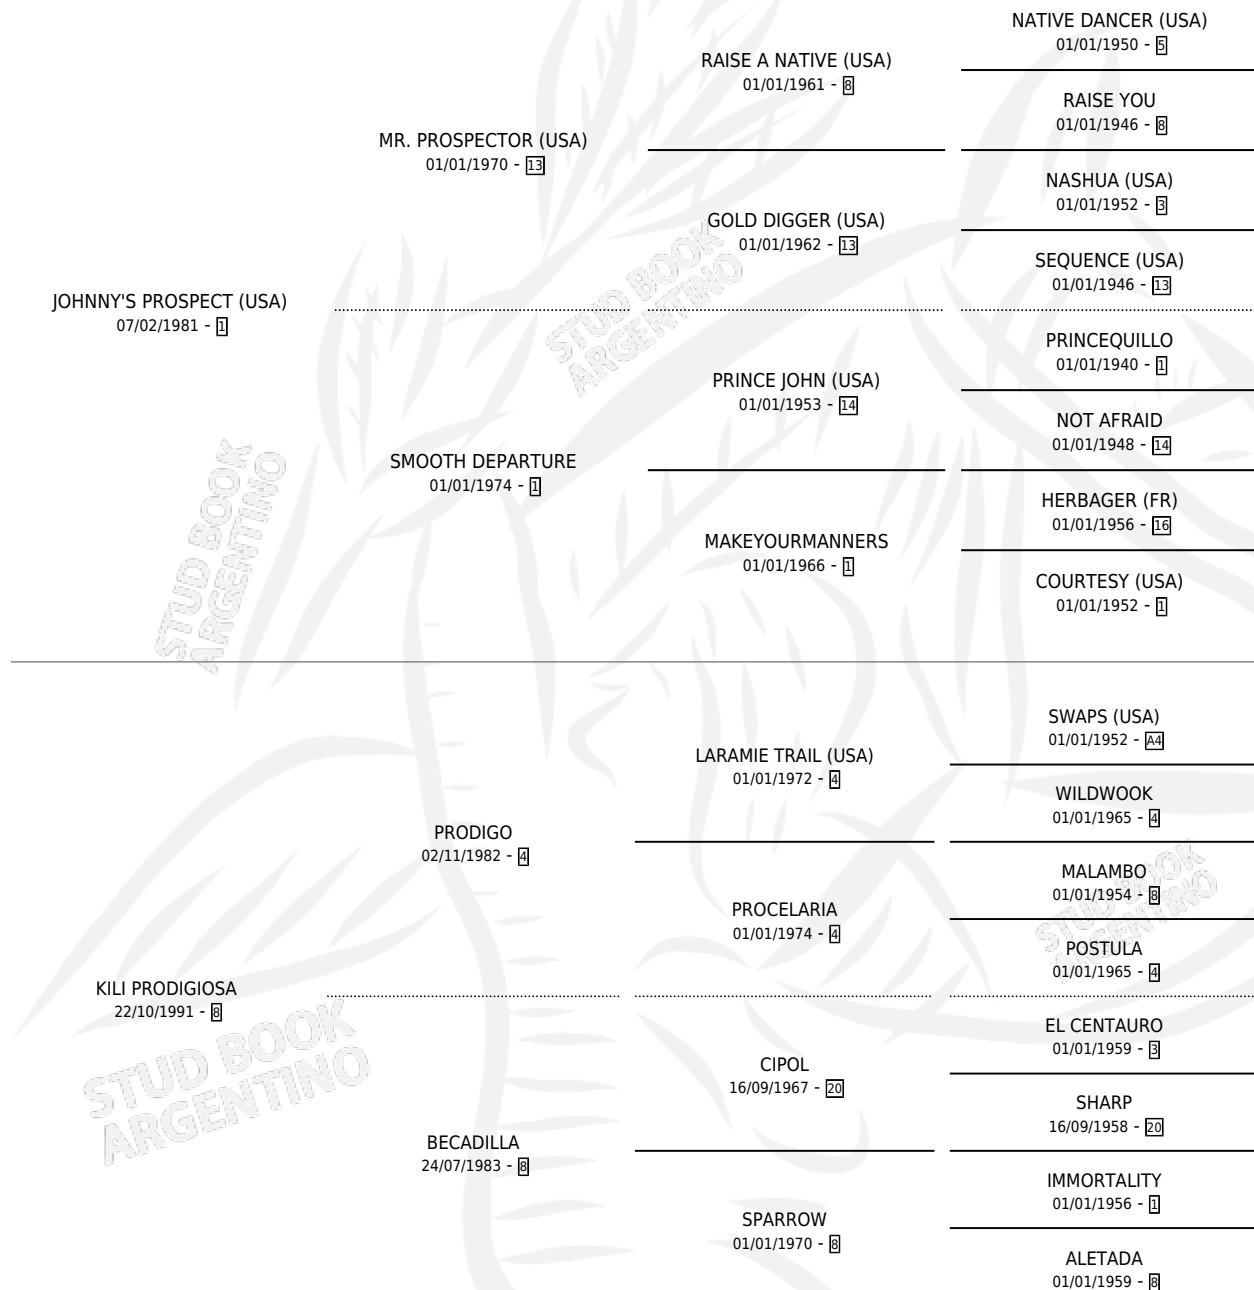

EL PERSUASIVO

por JOHNNY'S PROSPECT (USA) y KILI PRODIGIOSA por
PRODIGO

Argentina · Macho · Zaino · SP · 16/07/2002
Familia 8-j · Volumen 38

ESTADO

TIPIFICACIÓN SANGUÍNEA	✓
TIPIFICACIÓN POR ADN	X
PASAPORTE	X
IDENTIFICACIÓN POR MICROCHIP	X
REPRODUCTOR	X

Lugar de nacimiento: Don Florentino

Criador: Sin dato

PEDIGREE

CAMPAÑA

Solo carreras oficiales de Argentina

POR EDAD

EDAD	CC	1°	2°	3°	4°	5°	NP	CLC	CLG	CLCG1	CLGG1	IMPORTE	GANANCIA / CC
3 AÑOS	3	0	0	1	1	0	1	0	0	0	0	\$3,465	\$1,155
4 AÑOS	4	0	0	1	0	0	3	0	0	0	0	\$2,250	\$563
5 AÑOS	3	0	0	0	0	1	2	0	0	0	0	\$600	\$200
TOTALES	10	0	0	2	1	1	6	0	0	0	0	\$6,315	\$632
%		0.0%	0.0%	20.0%	10.0%	10.0%	60.0%	0.0%	0.0%	0.0%	0.0%		

Placés en San Isidro y Palermo en 10 carreras disputadas.

POR DISTANCIA

HIPODROMO	CC	1°	2°	3°	4°	5°	NP	CLC	CLG	CLCG1	CLGG1	IMPORTE
PALERMO	6	0	0	1	1	0	4	0	0	0	0	\$3,750
1200 MTS	1	0	0	0	0	0	1	0	0	0	0	\$0
1400 MTS	3	0	0	0	1	0	2	0	0	0	0	\$1,500
1600 MTS	2	0	0	1	0	0	1	0	0	0	0	\$2,250
SAN ISIDRO	4	0	0	1	0	1	2	0	0	0	0	\$2,565
1400 MTS	2	0	0	0	0	1	1	0	0	0	0	\$600
1200 MTS	2	0	0	1	0	0	1	0	0	0	0	\$1,965