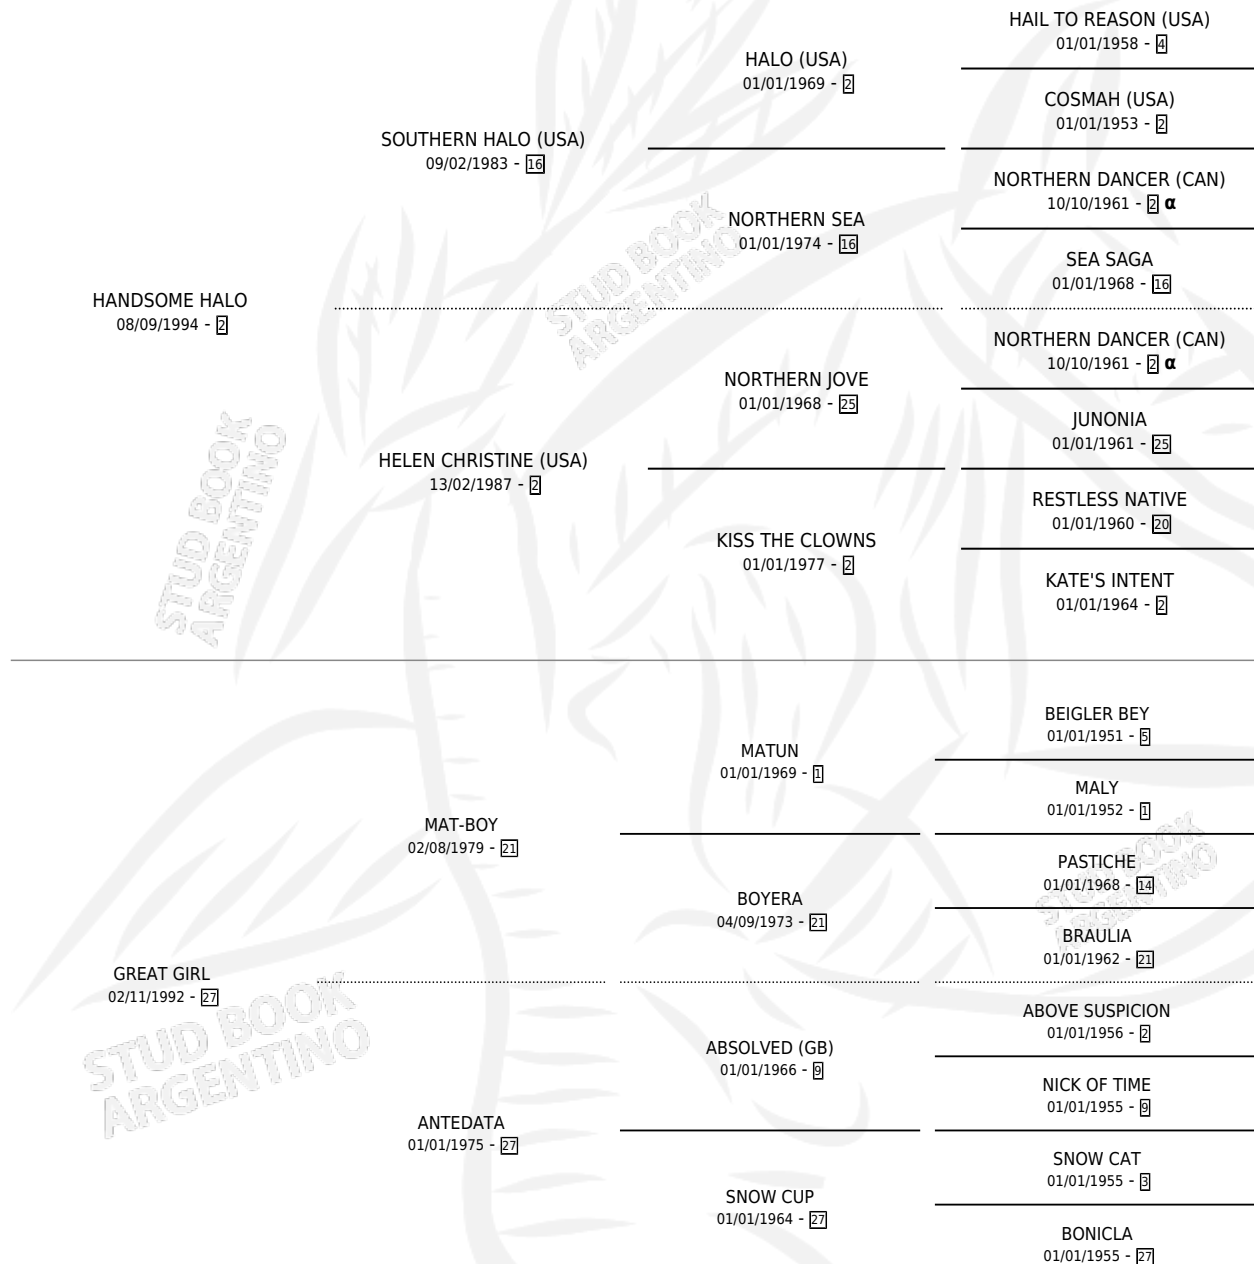

GREAT HALO

por **HANDSOME HALO** y **GREAT GIRL** por **MAT-BOY**

Argentina · Hembra · Tordillo · SP · 29/07/2002
Familia 27-a · Volumen 38

ESTADO

TIPIFICACIÓN SANGUÍNEA	✓
TIPIFICACIÓN POR ADN	✓
PASAPORTE	X
IDENTIFICACIÓN POR MICROCHIP	X
REPRODUCTOR	✓

Lugar de nacimiento: Don Santiago

Criador: Don Santiago

~

HIJOS

	MACHOS	HEMBRAS
8 NACIERON	4	4
5 CORRIERON	2	3
4 GANARON	2	2
0 GANADORES CL	0 GANADORES GR	0 GANADORES G1

PEDIGREE

INBREEDING : α

CAMPAÑA

Solo carreras oficiales de Argentina

POR EDAD

EDAD	CC	1°	2°	3°	4°	5°	NP	CLC	CLG	CLCG1	CLGG1	IMPORTE	GANANCIA / CC
2 AÑOS	5	0	2	1	2	0	0	0	0	0	0	\$7,680	\$1,536
3 AÑOS	5	1	2	0	1	1	0	0	0	0	0	\$18,250	\$3,650
4 AÑOS	7	1	3	0	1	1	1	0	0	0	0	\$24,147	\$3,450
5 AÑOS	3	1	0	1	0	0	1	0	0	0	0	\$16,560	\$5,520
TOTALES	20	3	7	2	4	2	2	0	0	0	0	\$66,637	\$3,332
%		15.0%	35.0%	10.0%	20.0%	10.0%	10.0%	0.0%	0.0%	0.0%	0.0%		

Ganadora de 3 carreras en La Plata - \$66,637, a los 3,4 y 5 años.

POR DISTANCIA

HIPODROMO	CC	1°	2°	3°	4°	5°	NP	CLC	CLG	CLCG1	CLGG1	IMPORTE
LA PLATA	18	3	7	2	3	2	1	0	0	0	0	\$65,737
1600 MTS	6	1	2	1	1	1	0	0	0	0	0	\$21,697
1500 MTS	3	1	2	0	0	0	0	0	0	0	0	\$22,400
1400 MTS	4	0	0	1	1	1	1	0	0	0	0	\$2,820
1700 MTS	1	1	0	0	0	0	0	0	0	0	0	\$11,300
1300 MTS	3	0	3	0	0	0	0	0	0	0	0	\$6,800
1200 MTS	1	0	0	0	1	0	0	0	0	0	0	\$720
SAN ISIDRO	2	0	0	0	1	0	1	0	0	0	0	\$900
2000 MTS	1	0	0	0	0	0	1	0	0	0	0	\$0
1400 MTS	1	0	0	0	1	0	0	0	0	0	0	\$900