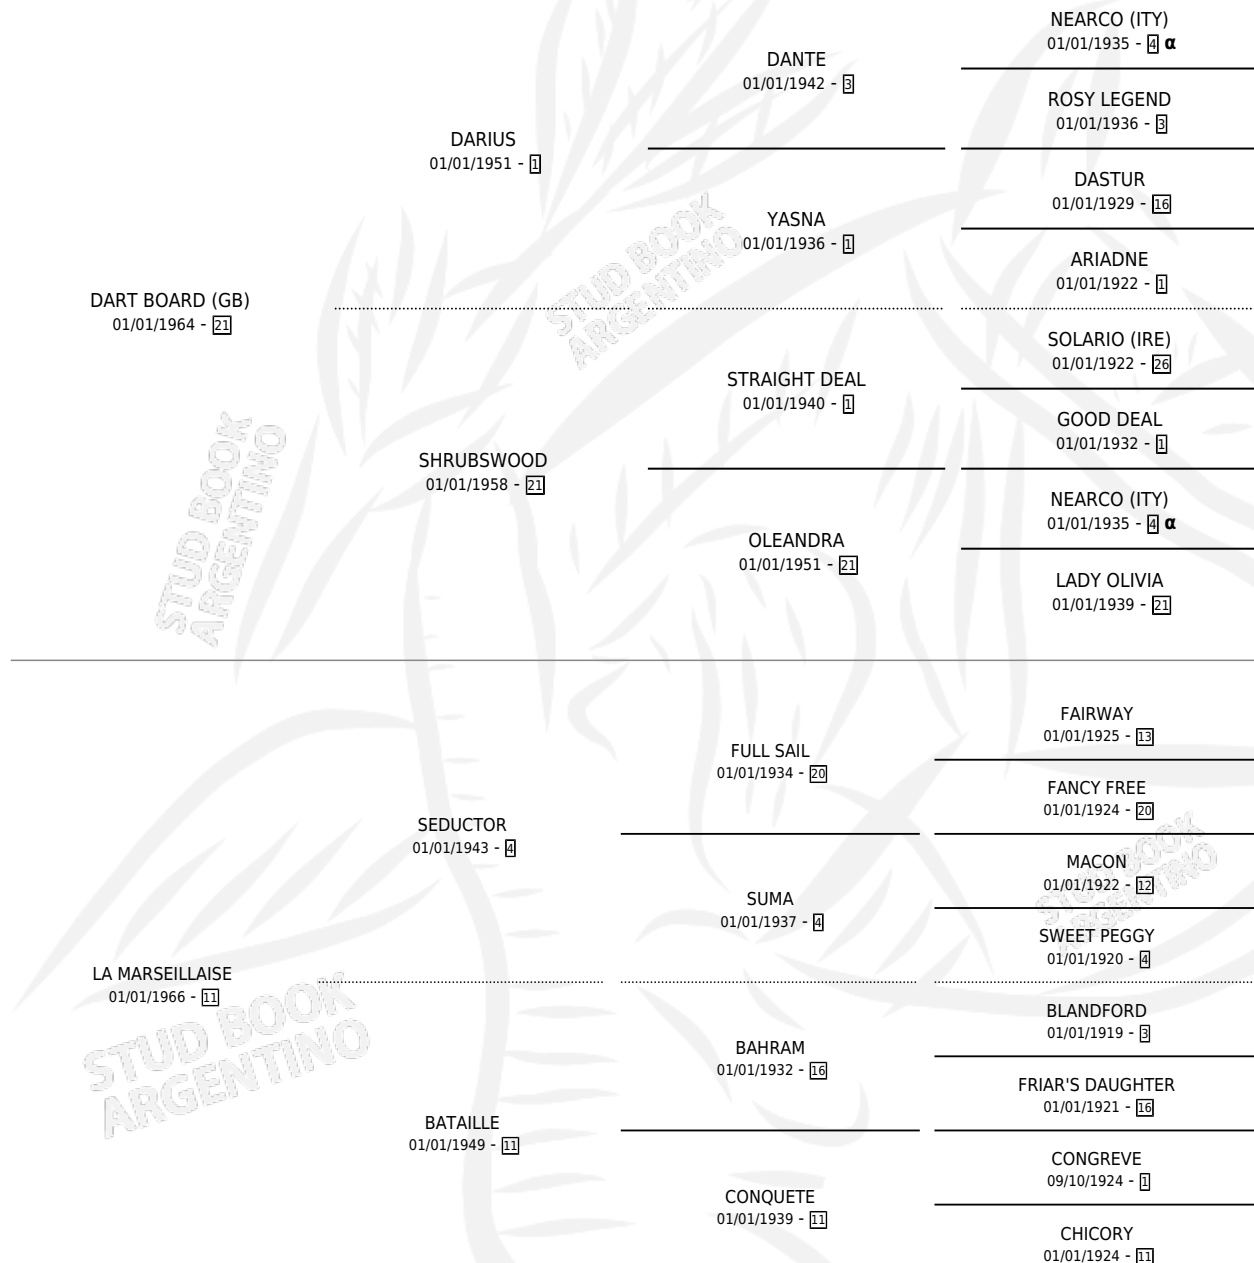

LA COMMUNE

por **DART BOARD (GB)** y **LA MARSEILLAISE** por **SEDUCTOR**

Argentina · Hembra · Alazan Tostado · SP · 01/01/1974
Familia 11-a · Volumen 28

ESTADO

TIPIFICACIÓN SANGUÍNEA	X
TIPIFICACIÓN POR ADN	X
PASAPORTE	X
IDENTIFICACIÓN POR MICROCHIP	X
REPRODUCTOR	✓

Lugar de nacimiento: Campo particular

Criador: Sin dato

~

HIJOS

	MACHOS	HEMBRAS
4 NACIERON	1	3
2 CORRIERON	1	1
1 GANARON	1	0
0 GANADORES CL	0 GANADORES GR	0 GANADORES G1

PEDIGREE

INBREEDING : α

S

cimientos 3 / Efectividad 27.27%

PADRILLO	PRODUCTO	CRIADOR	1ER SERVICIO	ÚLTIMO SERVICIO
EL LOOK	Ø		17/11/1993	16/12/1993
LA COMMUNE	Ø		24/10/1992	04/12/1992
GEM MASTER (USA)	Ø		26/11/1991	26/11/1991
GRAND CHELEM (IRE)	Ø		10/10/1990	06/11/1990
FAIN	LA VETE (H ZD, 27/09/1990)	SIN DATO	16/10/1989	16/10/1989
SINGS	Ø		03/11/1988	22/11/1988
SINGS	CONCERJE (M AT, 26/10/1988)	SIN DATO	12/11/1987	16/11/1987
RINGARO (USA)	Ø		13/10/1986	07/12/1986
CORIANDER (USA)	POUPEE GISELLE (H Z, 09/09/1986)	SIN DATO	23/09/1985	23/09/1985
CORIANDER (USA)	Ø			
SOLO BOLD	Ø			

CORIANDER (USA)

CORIANDER (USA)

SOLO BOLD