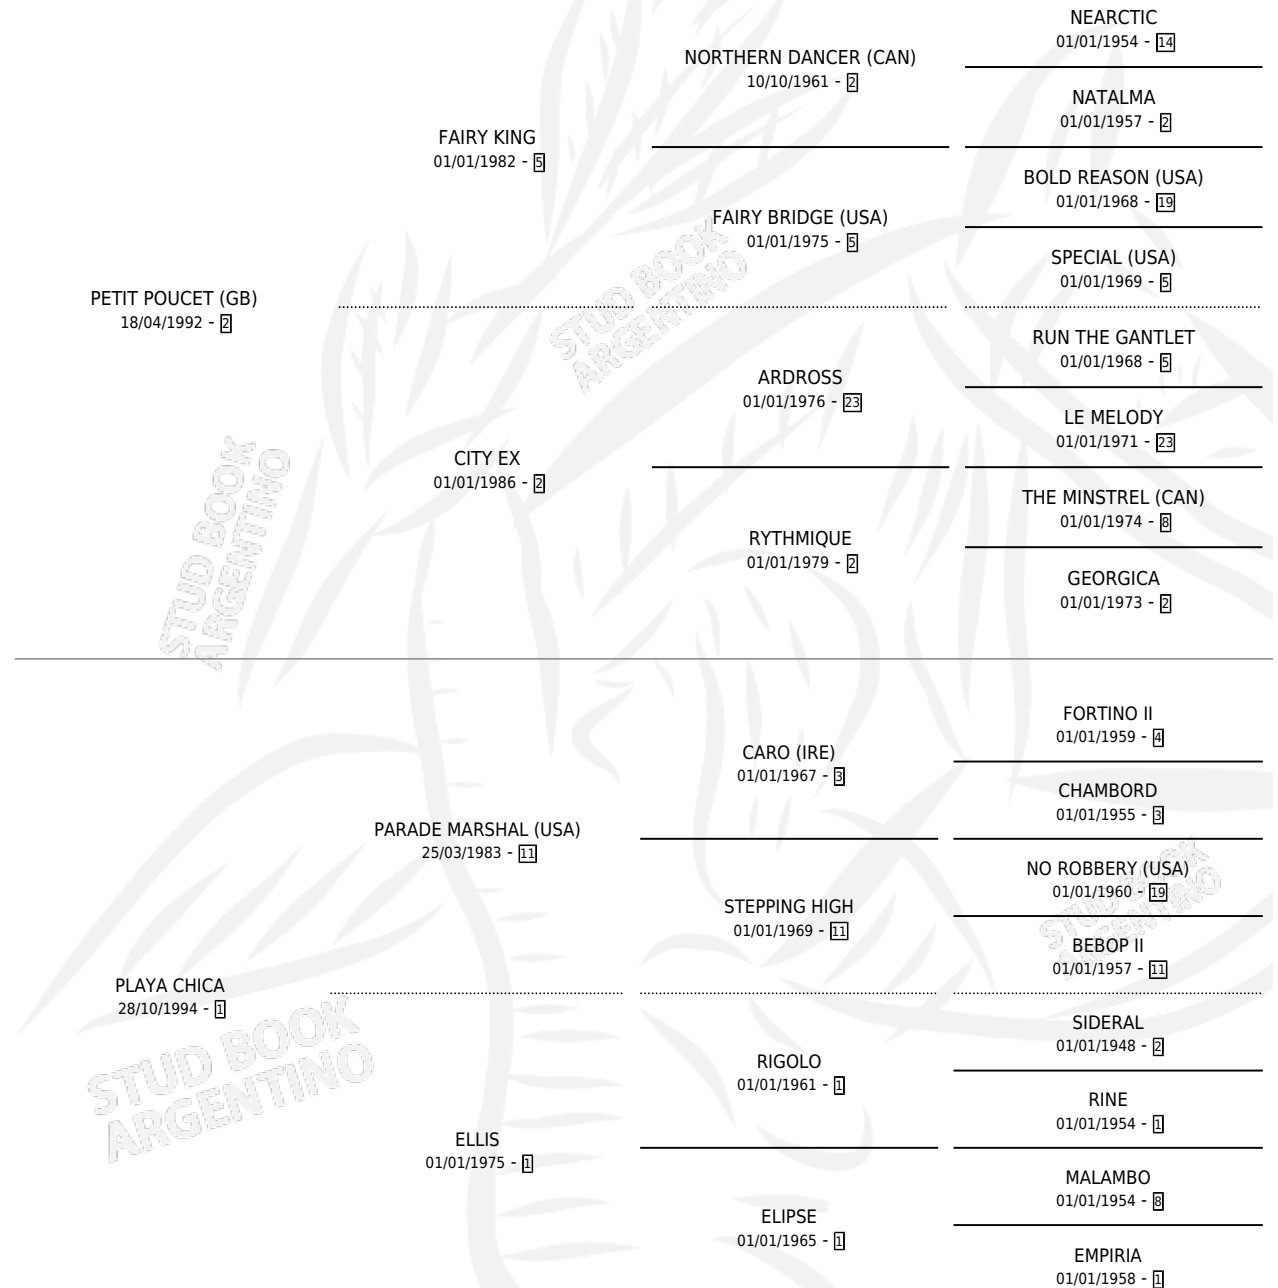

MAREMOTO

por **PETIT POUCKET (GB)** y **PLAYA CHICA** por **PARADE MARSHAL (USA)**

Argentina · Macho · Alazan · SP · 12/07/2002
Familia 1-j · Volumen 38

ESTADO

TIPIFICACIÓN SANGUÍNEA	✓
TIPIFICACIÓN POR ADN	X
PASAPORTE	X
IDENTIFICACIÓN POR MICROCHIP	X
REPRODUCTOR	X

Lugar de nacimiento: El Turf

Criador: El Turf

PEDIGREE