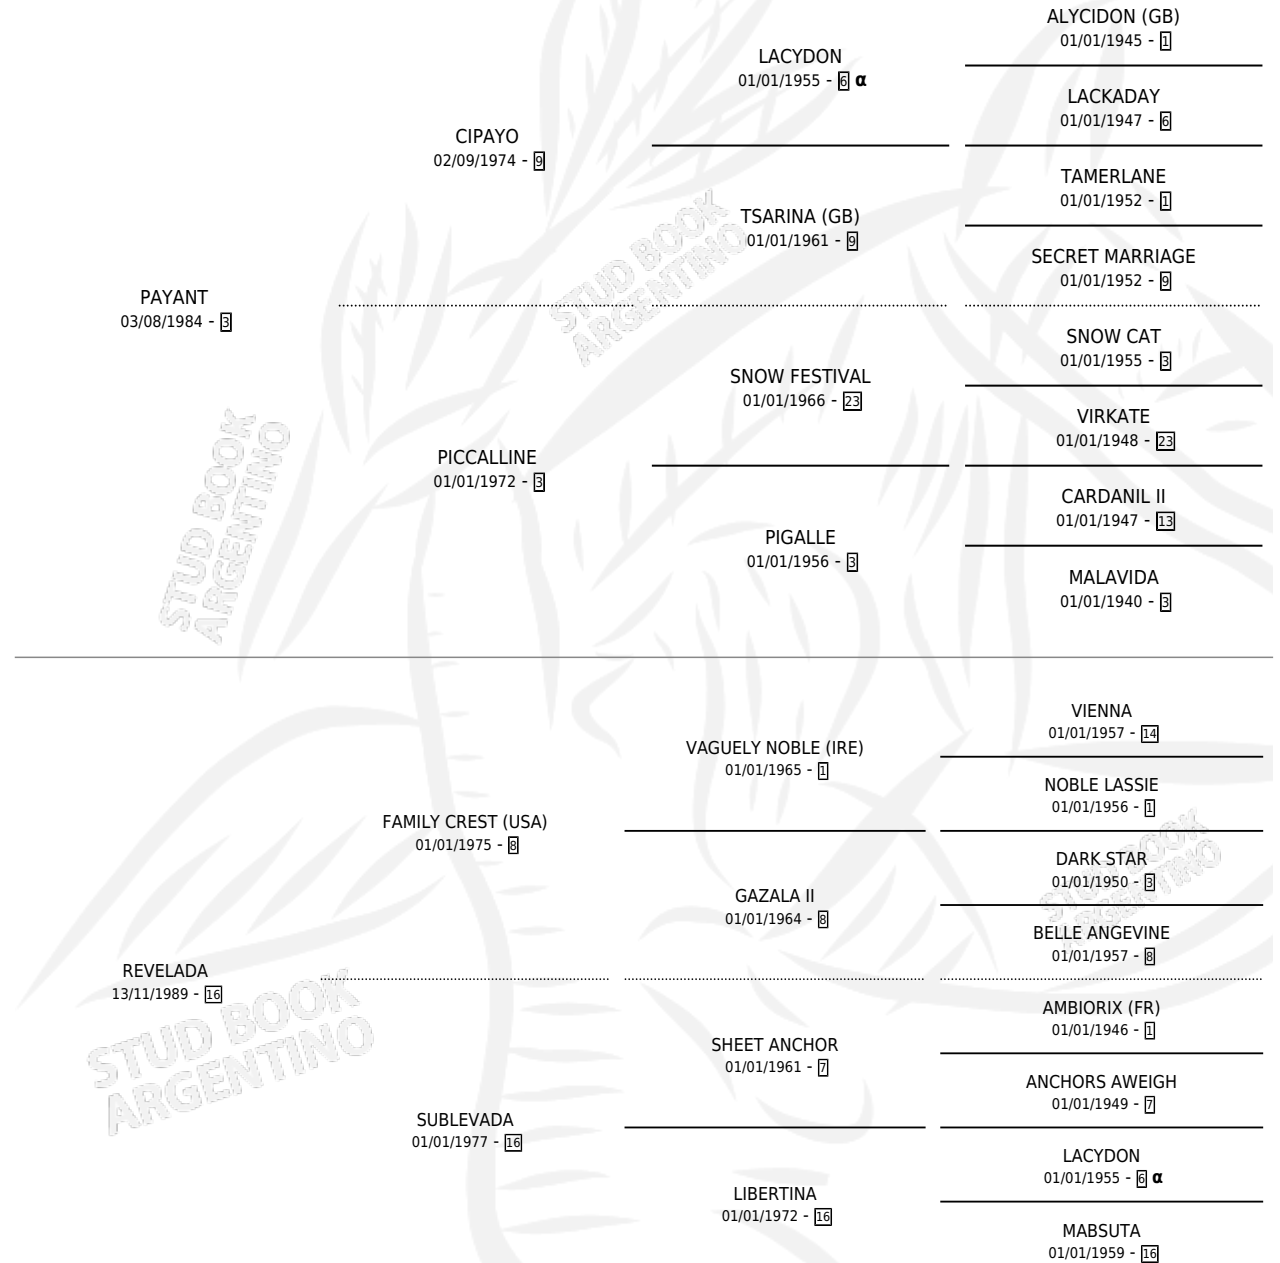

ROCIO PAY

por PAYANT y REVELADA por FAMILY CREST (USA)

Argentina · Hembra · Alazan Tostado · SP · 05/07/2002
Familia 16-e · Volumen 38

ESTADO

TIPIFICACIÓN SANGUÍNEA	✓
TIPIFICACIÓN POR ADN	X
PASAPORTE	X
IDENTIFICACIÓN POR MICROCHIP	X
REPRODUCTOR	✓

Lugar de nacimiento: Caryjuan

Criador: Caryjuan

PEDIGREE

INBREEDING : α