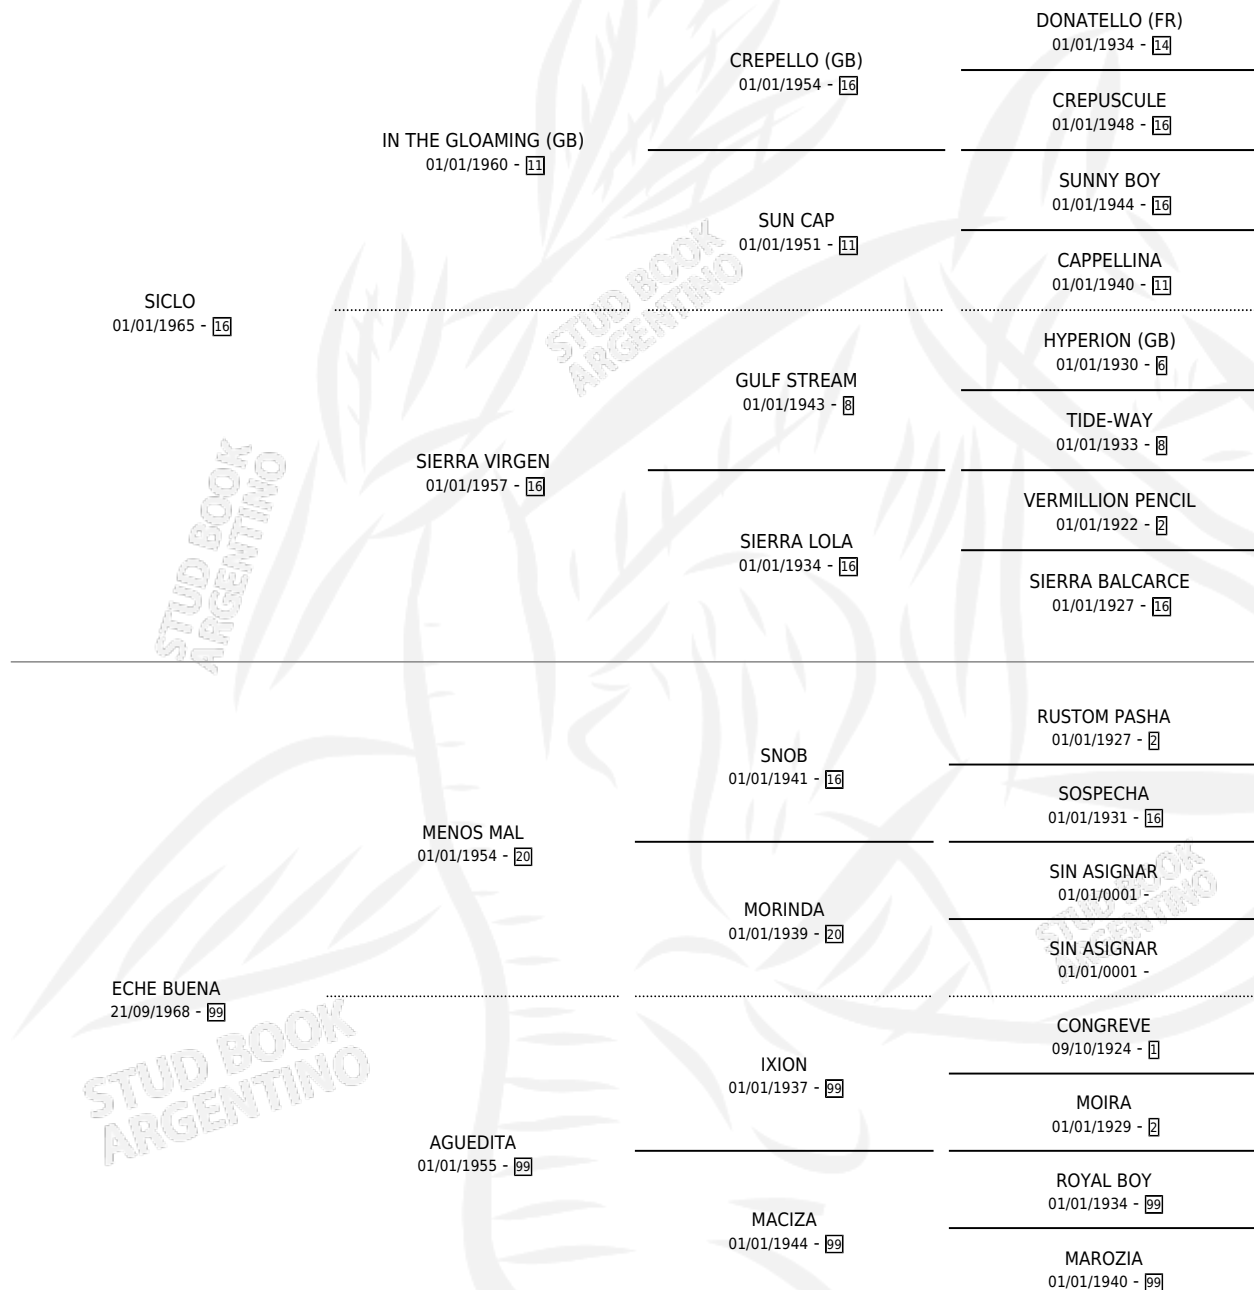

SICLOECHE

por SICLO y ECHE BUENA por MENOS MAL

Argentina · Macho · Zaino Colorado · SP · 30/08/1974
Familia 99 · Volumen 28

ESTADO

TIPIFICACIÓN SANGUÍNEA	X
TIPIFICACIÓN POR ADN	X
PASAPORTE	X
IDENTIFICACIÓN POR MICROCHIP	X
REPRODUCTOR	X

Lugar de nacimiento: Campo particular

Criador: Sin dato

PEDIGREE