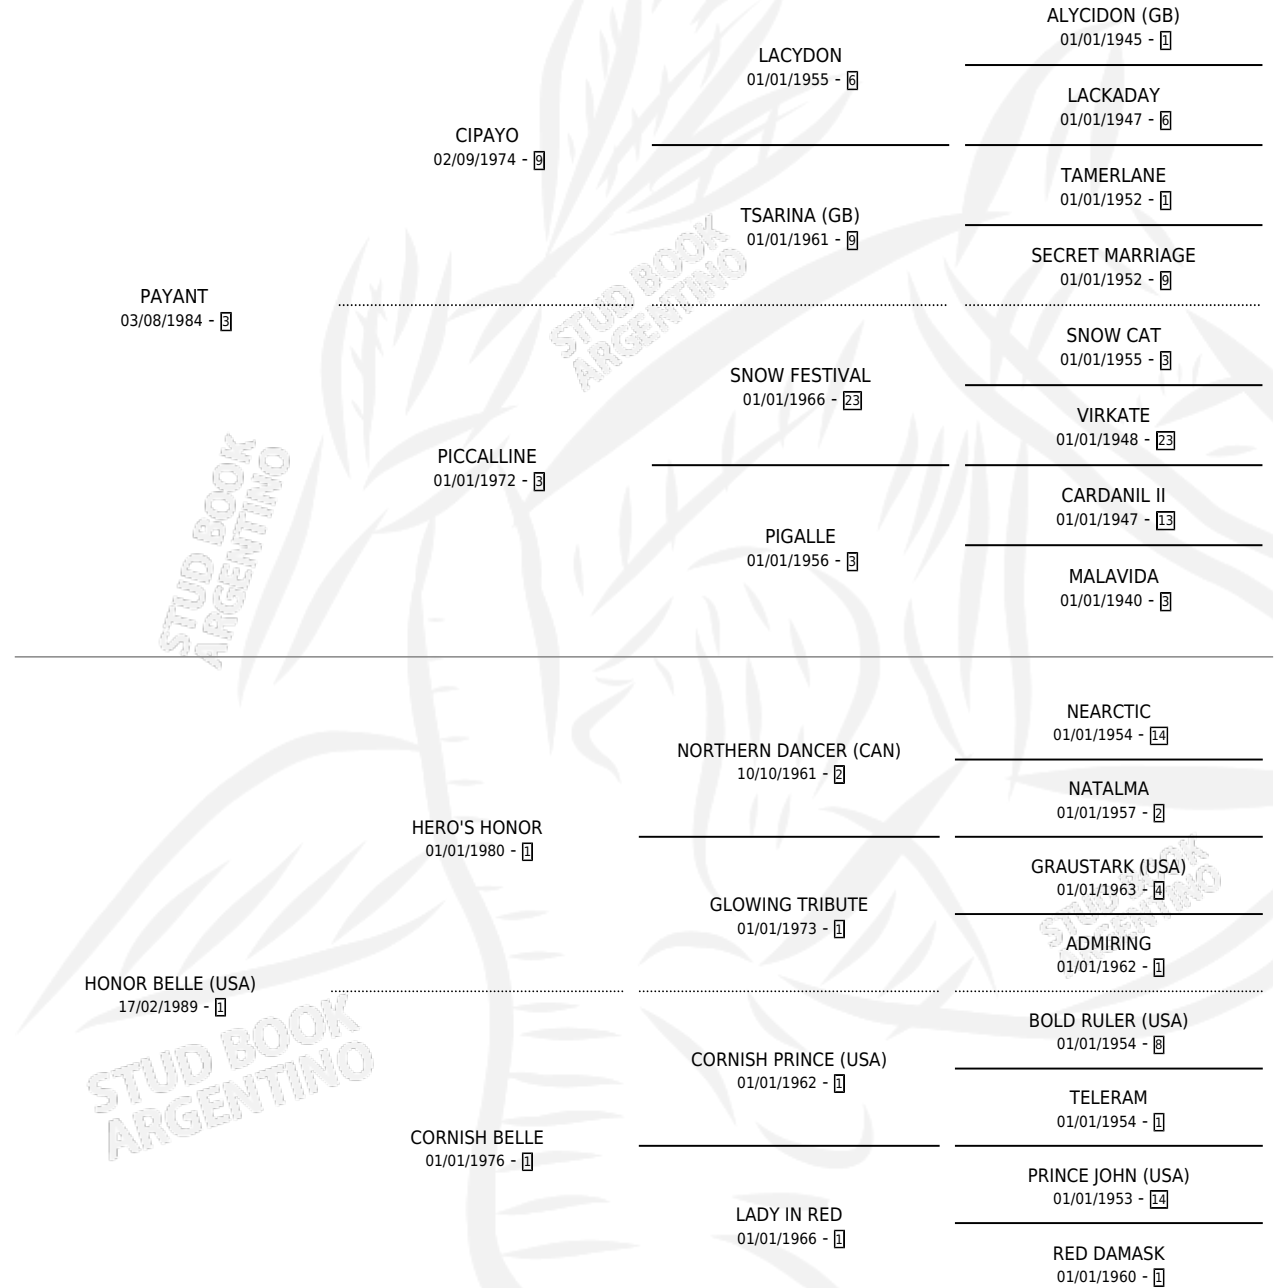

CARAMBOLA PAY

por PAYANT y HONOR BELLE (USA) por HERO'S HONOR

Argentina · Hembra · Zaino Negro · SP · 18/07/2002
Familia 1-I · Volumen 38

ESTADO

TIPIFICACIÓN SANGUÍNEA	✓
TIPIFICACIÓN POR ADN	X
PASAPORTE	X
IDENTIFICACIÓN POR MICROCHIP	X
REPRODUCTOR	X

Lugar de nacimiento: Caryjuan

Criador: Caryjuan

PEDIGREE

CAMPAÑA

Solo carreras oficiales de Argentina

POR EDAD

EDAD	CC	1°	2°	3°	4°	5°	NP	CLC	CLG	CLCG1	CLGG1	IMPORTE	GANANCIA / CC
3 AÑOS	2	0	0	0	0	0	2	0	0	0	0	\$0	\$0
4 AÑOS	1	0	0	0	0	0	1	0	0	0	0	\$0	\$0
TOTALES	3	0	0	0	0	0	3	0	0	0	0	\$0	\$0
%		0.0%	0.0%	0.0%	0.0%	0.0%	100%	0.0%	0.0%	0.0%	0.0%		