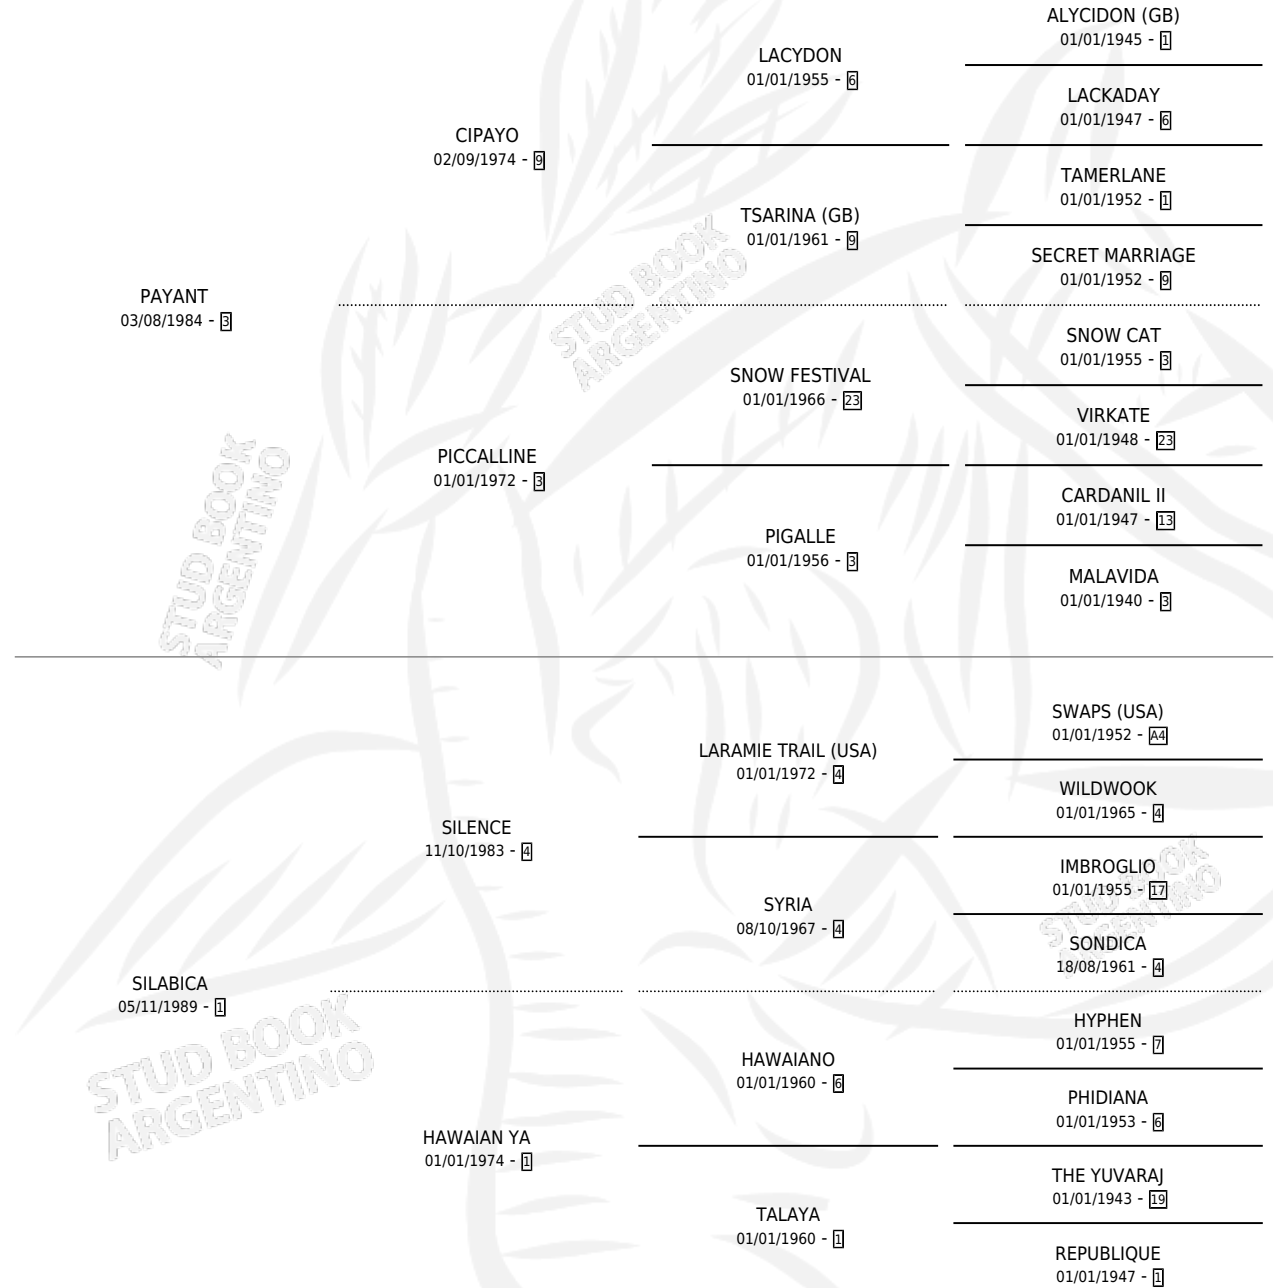

KIWANO PAY

por PAYANT y SILABICA por SILENCE

Argentina · Macho · Zaino Negro · SP · 25/07/2002
Familia 1-d · Volumen 38

ESTADO

TIPIFICACIÓN SANGUÍNEA	✓
TIPIFICACIÓN POR ADN	X
PASAPORTE	X
IDENTIFICACIÓN POR MICROCHIP	X
REPRODUCTOR	X

Lugar de nacimiento: Caryjuan

Criador: Caryjuan

PEDIGREE

CAMPAÑA

Solo carreras oficiales de Argentina

POR EDAD

EDAD	CC	1°	2°	3°	4°	5°	NP	CLC	CLG	CLCG1	CLGG1	IMPORTE	GANANCIA / CC
3 AÑOS	2	0	0	0	0	0	2	0	0	0	0	\$0	\$0
4 AÑOS	1	0	0	0	0	0	1	0	0	0	0	\$0	\$0
5 AÑOS	1	0	0	0	0	0	1	0	0	0	0	\$0	\$0
TOTALES	4	0	0	0	0	0	4	0	0	0	0	\$0	\$0
%		0.0%	0.0%	0.0%	0.0%	0.0%	100%	0.0%	0.0%	0.0%	0.0%		