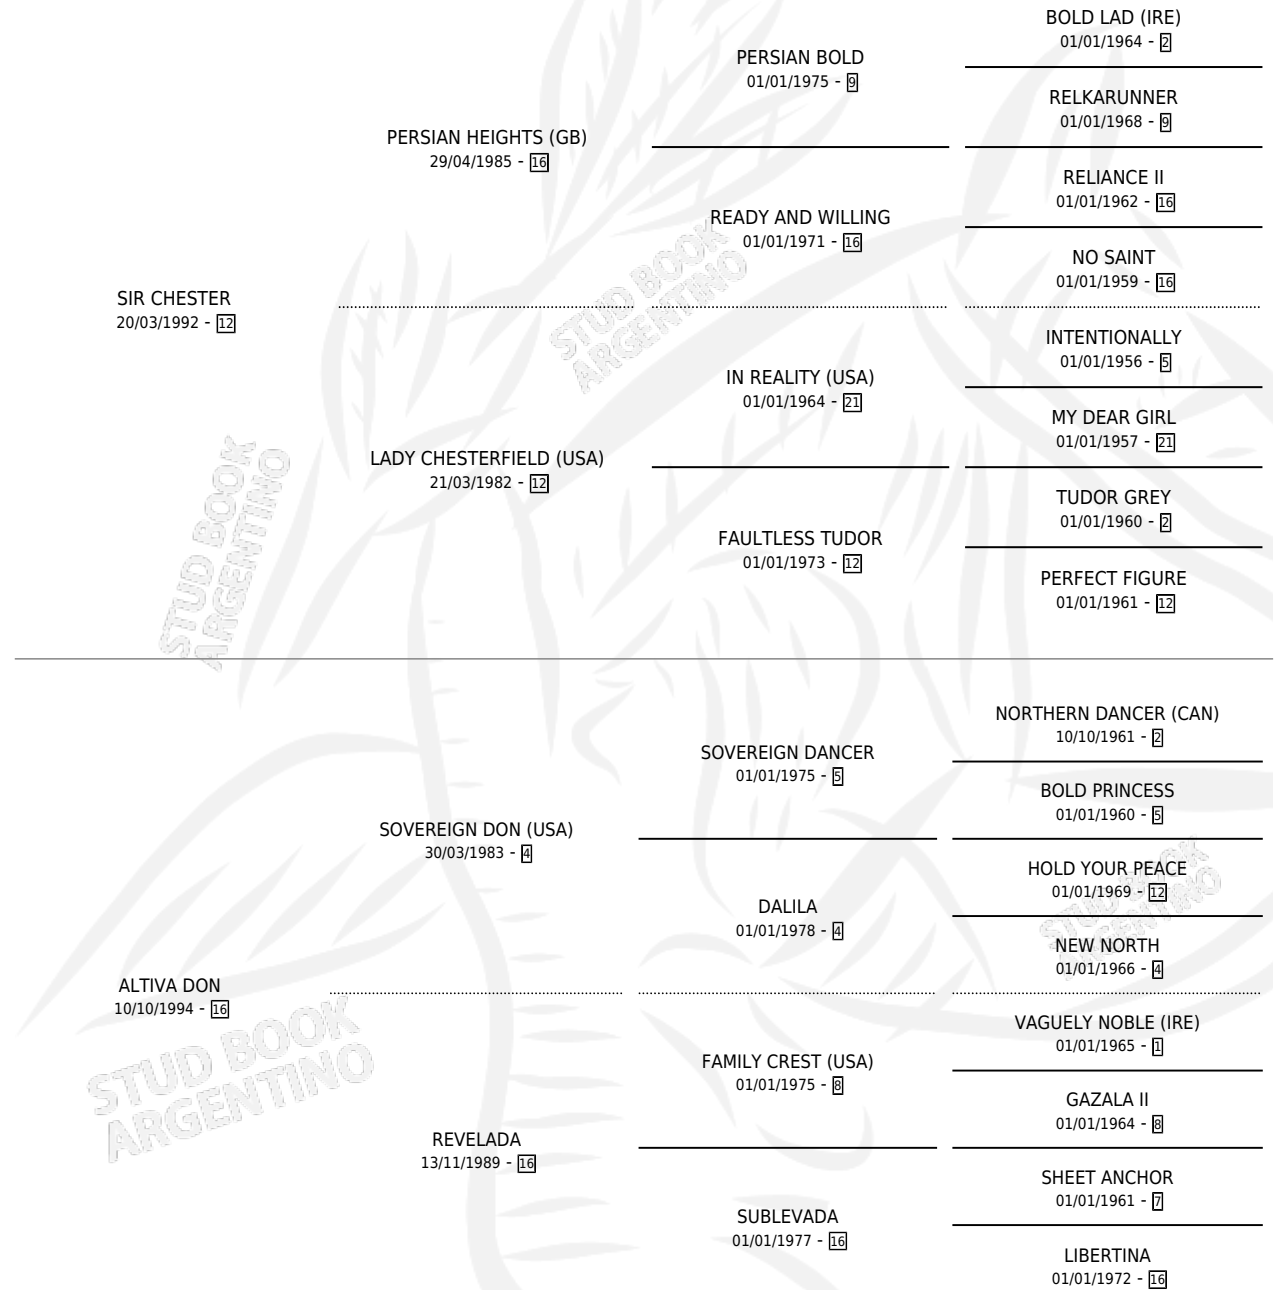

AGUACATE TER

por SIR CHESTER y ALTIVA DON por SOVEREIGN DON (USA)

Argentina · Macho · Zaino · SP · 20/07/2002
Familia 16-e · Volumen 38

ESTADO

TIPIFICACIÓN SANGUÍNEA	X
TIPIFICACIÓN POR ADN	X
PASAPORTE	X
IDENTIFICACIÓN POR MICROCHIP	X
REPRODUCTOR	X

Lugar de nacimiento: Caryjuan
Criador: Caryjuan

PEDIGREE

AGUACATE TER

Datos oficiales del Stud Book Argentino

Documento generado el 08/05/2026

studbook.org.ar