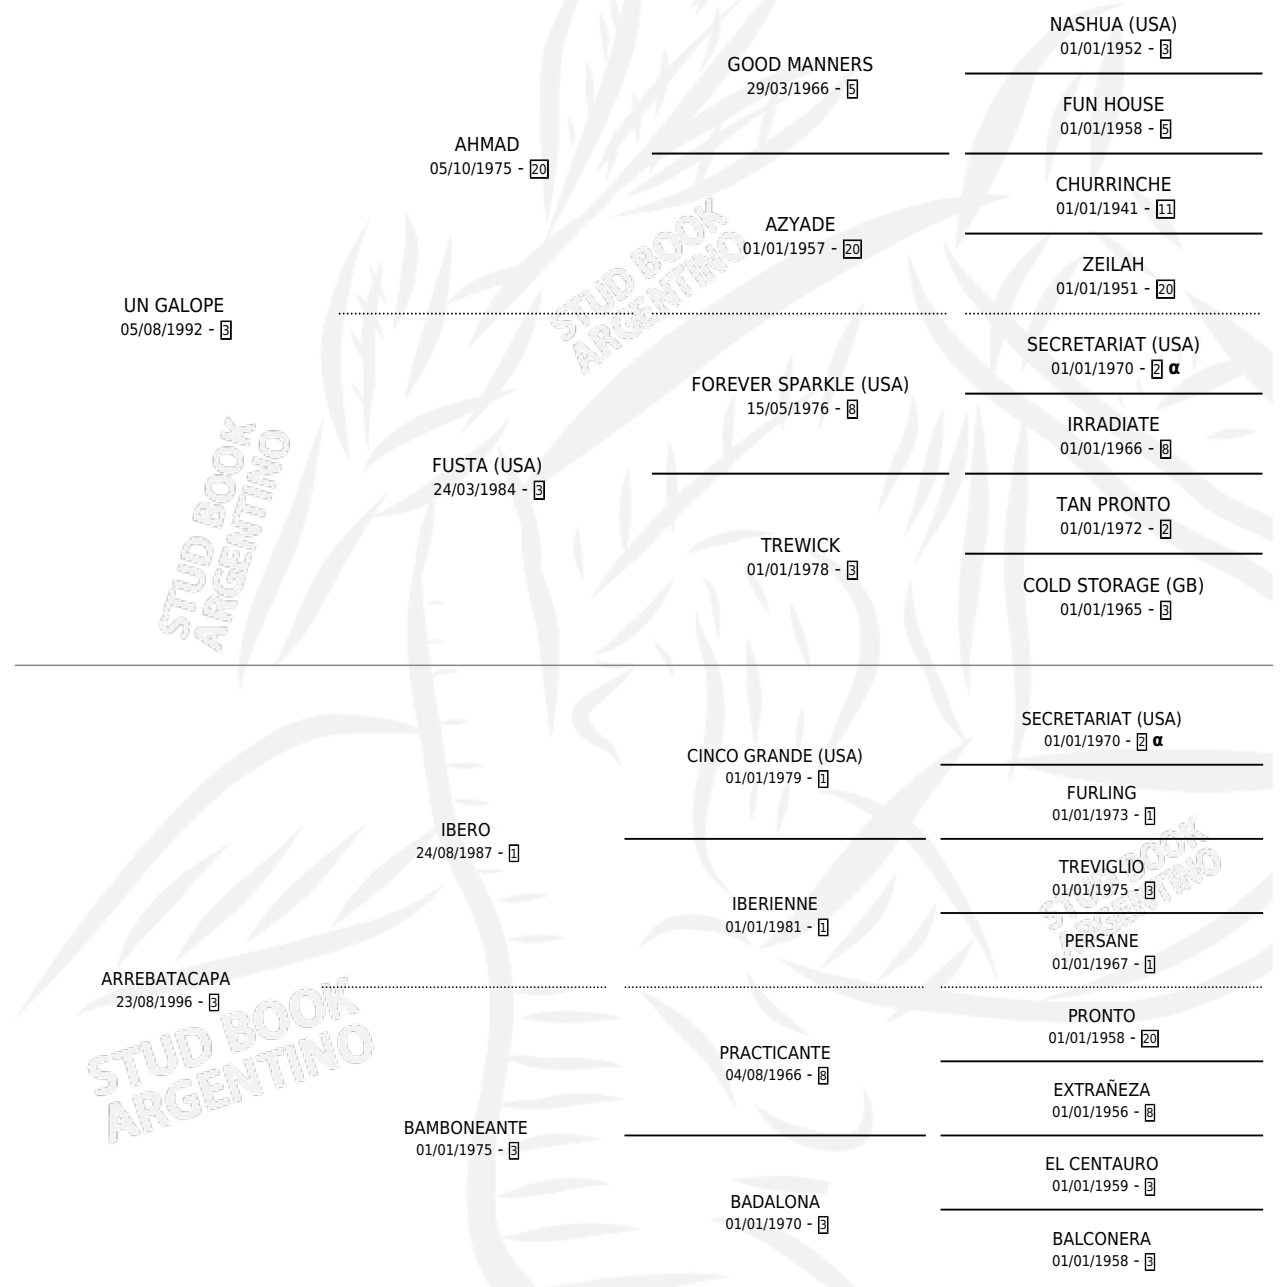

Lugar de nacimiento: Alborada

Criador: Alborada

~

HIJOS

	MACHOS	HEMBRAS
5 NACIERON	2	3
1 CORRIERON	1	0

SIN ACTUACIONES

INBREEDING : α

CAMPAÑA

Solo carreras oficiales de Argentina

POR EDAD

EDAD	CC	1°	2°	3°	4°	5°	NP	CLC	CLG	CLCG1	CLGG1	IMPORTE	GANANCIA / CC
4 AÑOS	2	0	1	0	0	0	1	0	0	0	0	\$3,600	\$1,800
5 AÑOS	9	0	0	1	2	1	5	0	0	0	0	\$5,380	\$598
TOTALES	11	0	1	1	2	1	6	0	0	0	0	\$8,980	\$816
%		0.0%	9.1%	9.1%	18.2%	9.1%	54.5%	0.0%	0.0%	0.0%	0.0%		