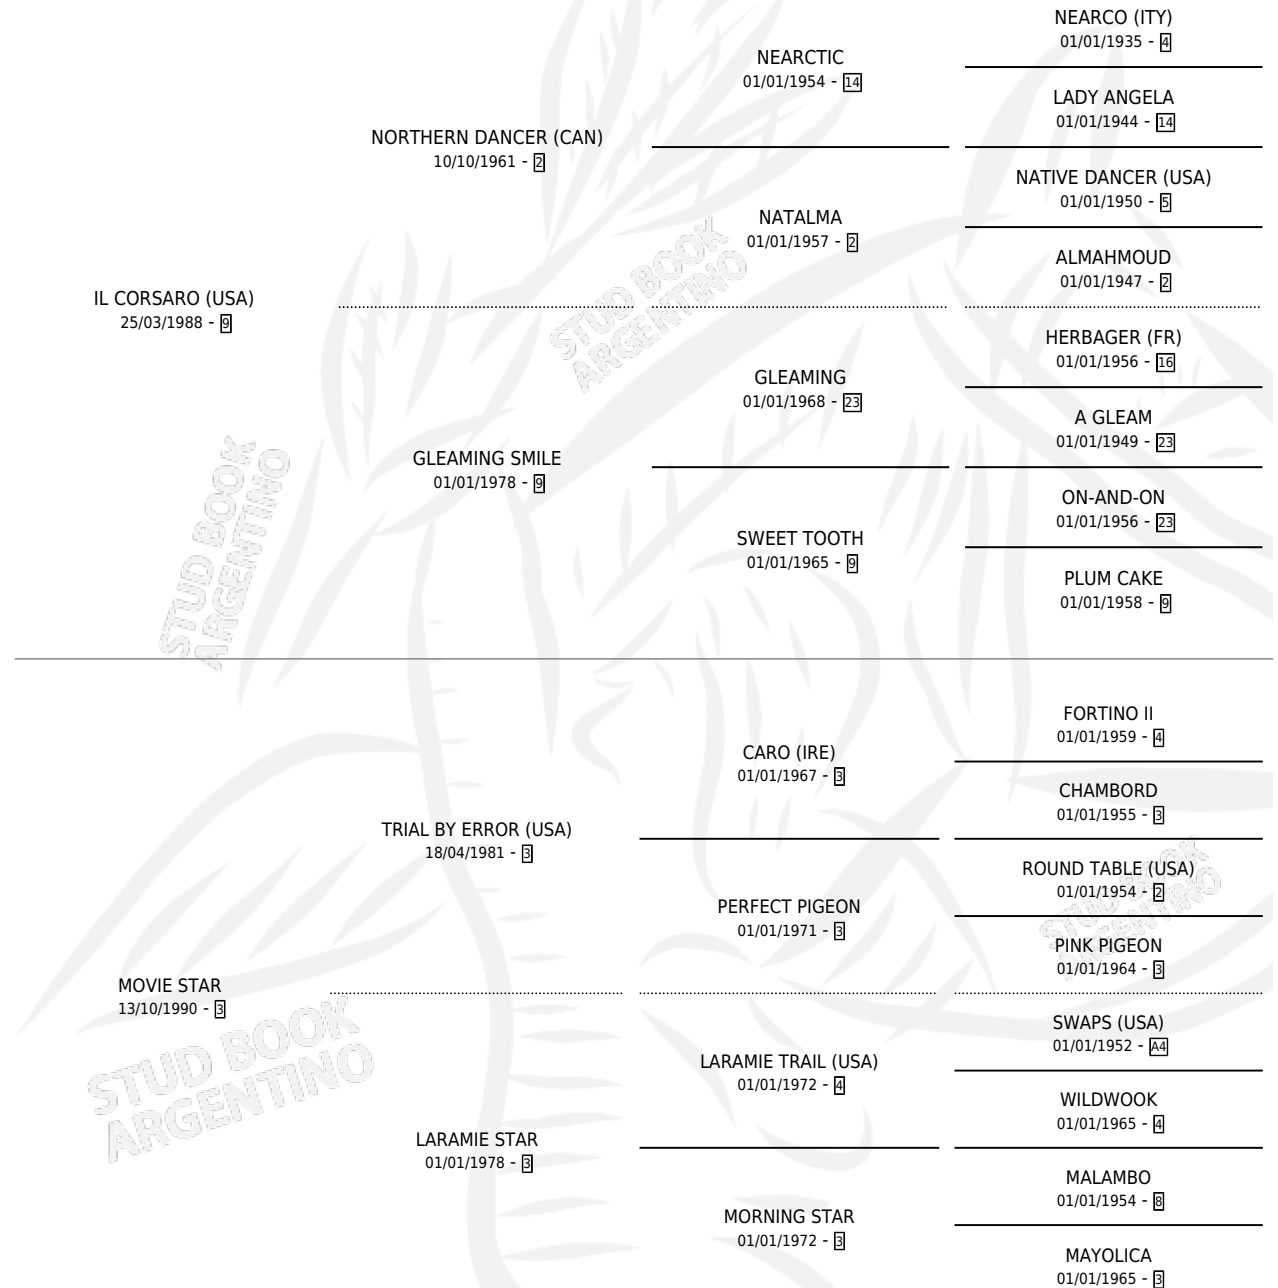

IL RANCHO

por **IL CORSARO (USA)** y **MOVIE STAR** por **TRIAL BY ERROR (USA)**

Argentina · Macho · Zaino · SP · 31/07/2002
Familia 3-d · Volumen 38

ESTADO

TIPIFICACIÓN SANGUÍNEA	✓
TIPIFICACIÓN POR ADN	X
PASAPORTE	X
IDENTIFICACIÓN POR MICROCHIP	X
REPRODUCTOR	X

Lugar de nacimiento: Rancho Lujan
Criador: Atilena Sca

PEDIGREE

EXPORTACIÓN / IMPORTACIÓN

FECHA	MOVIMIENTO	PAÍS
29/03/2005	EXPORTADO	PARAGUAY

IL RANCHO

Datos oficiales del Stud Book Argentino

Documento generado el 14/05/2026