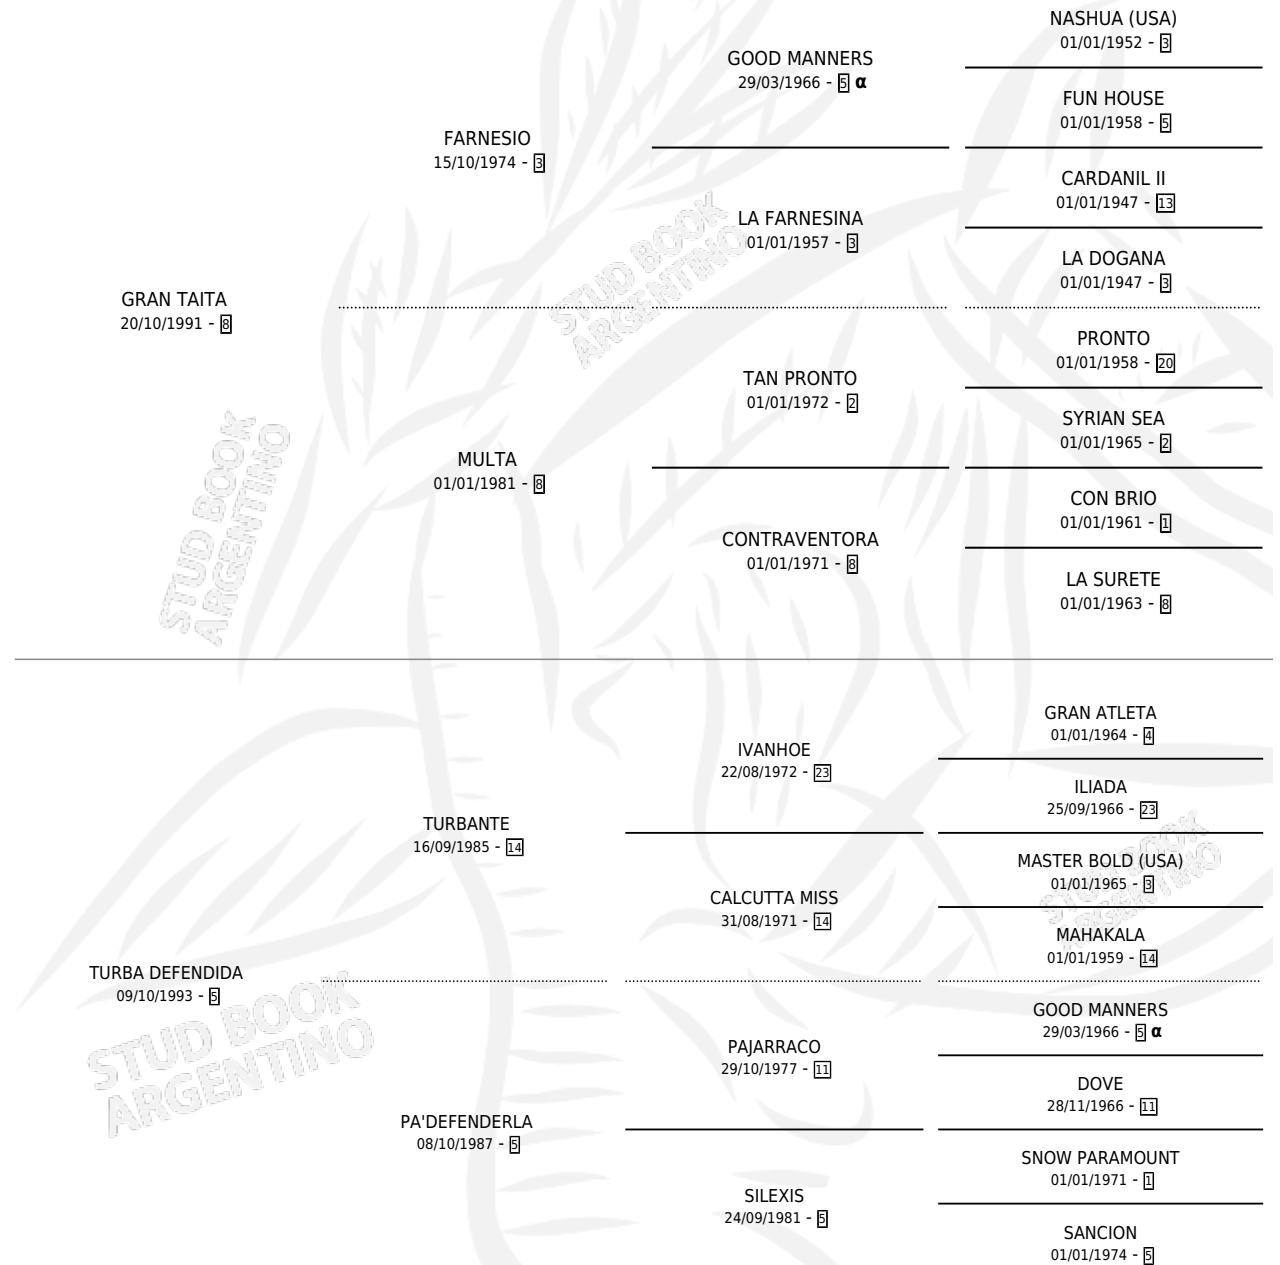

TATIANA LINDA

por GRAN TAITA y TURBA DEFENDIDA por TURBANTE

Argentina · Hembra · Zaino · SP · 17/07/2002
Familia 5-e · Volumen 38

ESTADO

TIPIFICACIÓN SANGUÍNEA	X
TIPIFICACIÓN POR ADN	X
PASAPORTE	X
IDENTIFICACIÓN POR MICROCHIP	X
REPRODUCTOR	X

Lugar de nacimiento: La Escondida

Criador: La Escondida

PEDIGREE

INBREEDING : α

TATIANA LINDA

Datos oficiales del Stud Book Argentino

Documento generado el 23/05/2026

studbook.org.ar