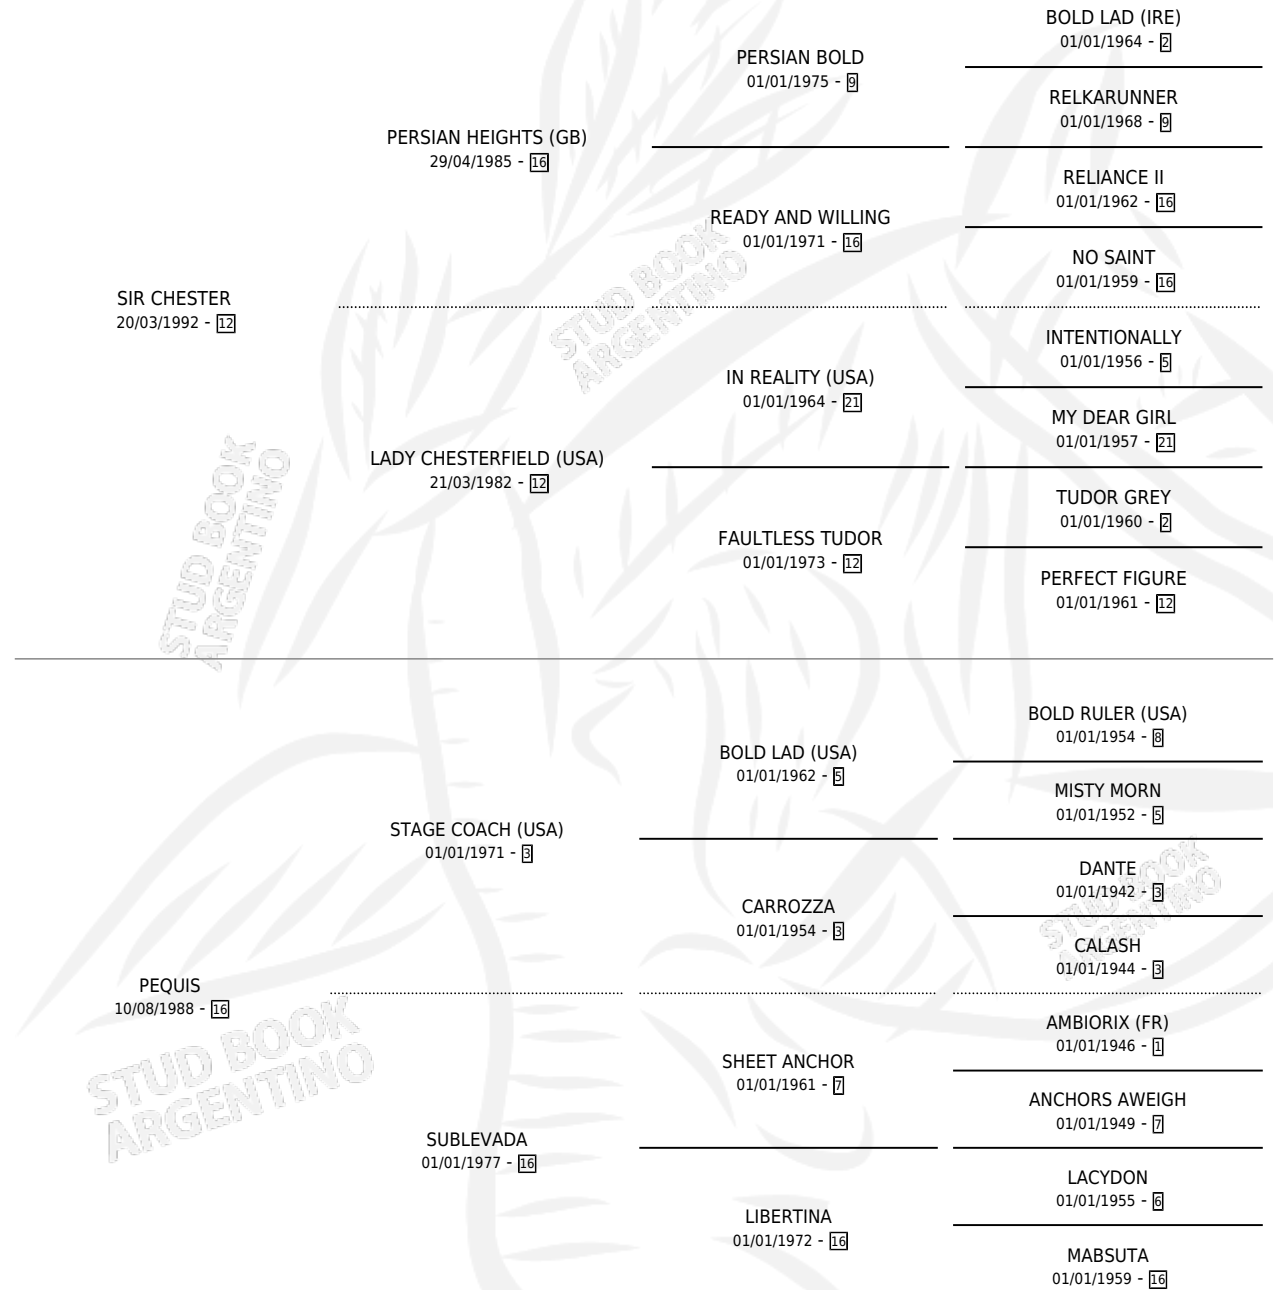

LIMA TER

por SIR CHESTER y PEQUIS por STAGE COACH (USA)

Argentina · Hembra · Alazan · SP · 29/07/2002
Familia 16-e · Volumen 38

ESTADO

TIPIFICACIÓN SANGUÍNEA	X
TIPIFICACIÓN POR ADN	X
PASAPORTE	X
IDENTIFICACIÓN POR MICROCHIP	X
REPRODUCTOR	X

Lugar de nacimiento: Caryjuan

Criador: Caryjuan

PEDIGREE

LIMA TER

Datos oficiales del Stud Book Argentino

Documento generado el 28/04/2026

studbook.org.ar