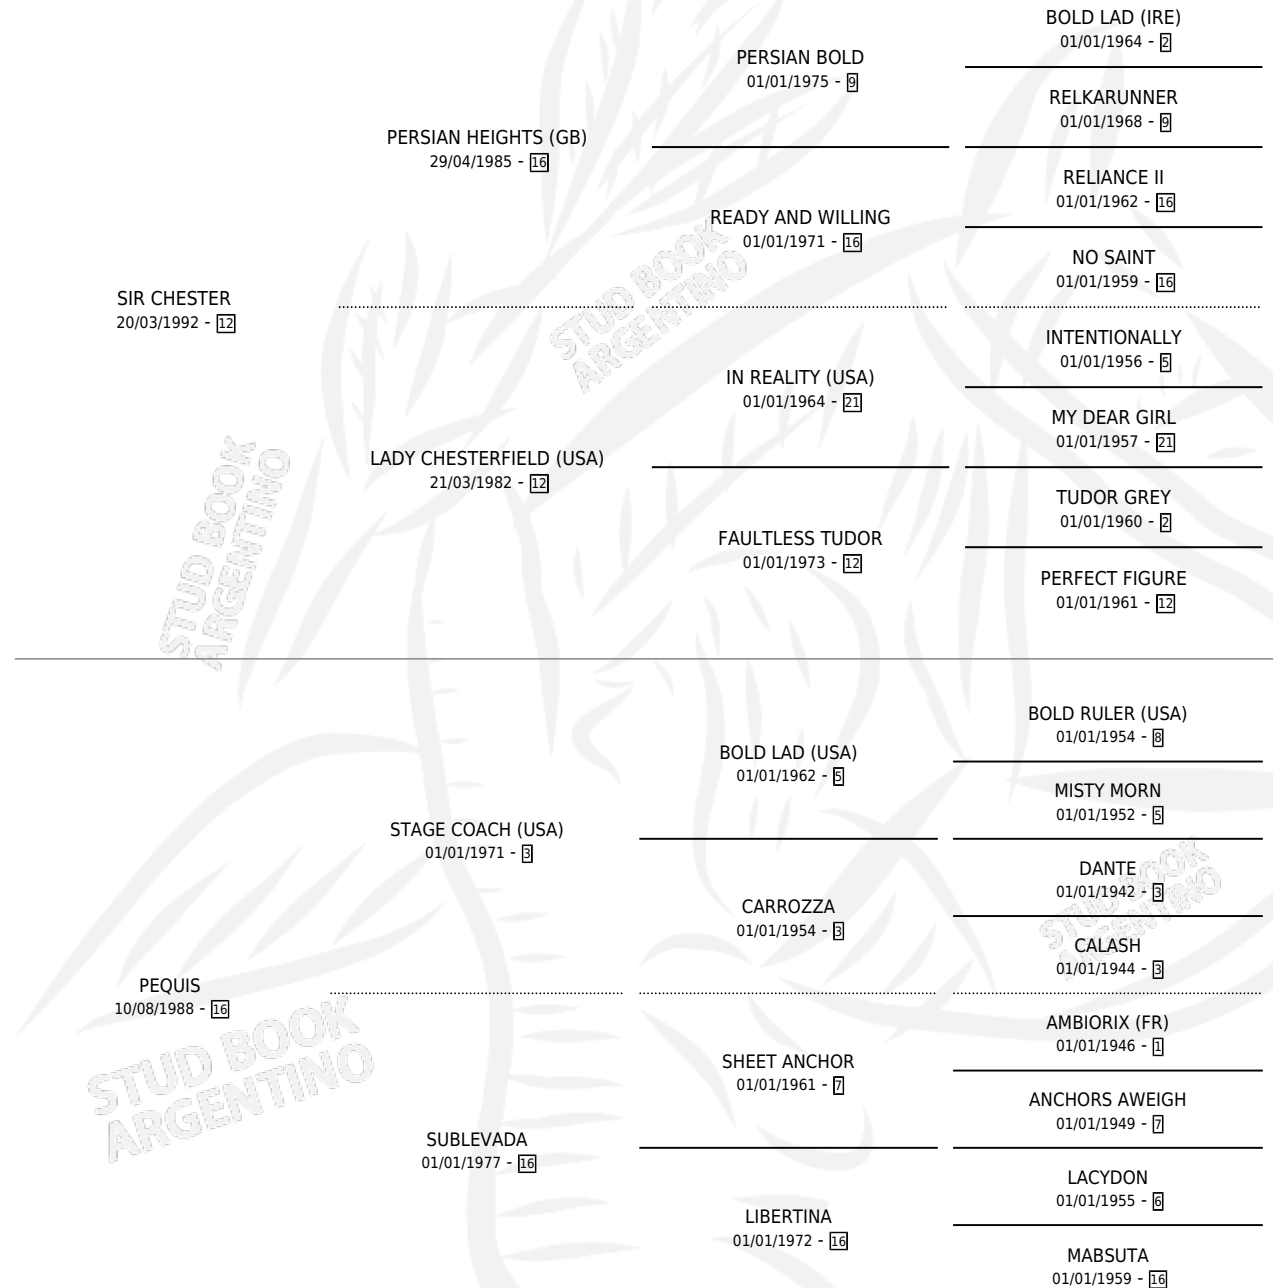

LIMA TER

por SIR CHESTER y PEQUIS por STAGE COACH (USA)

Argentina · Hembra · Alazan · SP · 29/07/2002
Familia 16-e · Volumen 38

ESTADO

TIPIFICACIÓN SANGUÍNEA	X
TIPIFICACIÓN POR ADN	X
PASAPORTE	X
IDENTIFICACIÓN POR MICROCHIP	X
REPRODUCTOR	X

Lugar de nacimiento: Caryjuan

Criador: Caryjuan

PEDIGREE

LIMA TER

Datos oficiales del Stud Book Argentino

Documento generado el 31/10/2024

studbook.org.ar