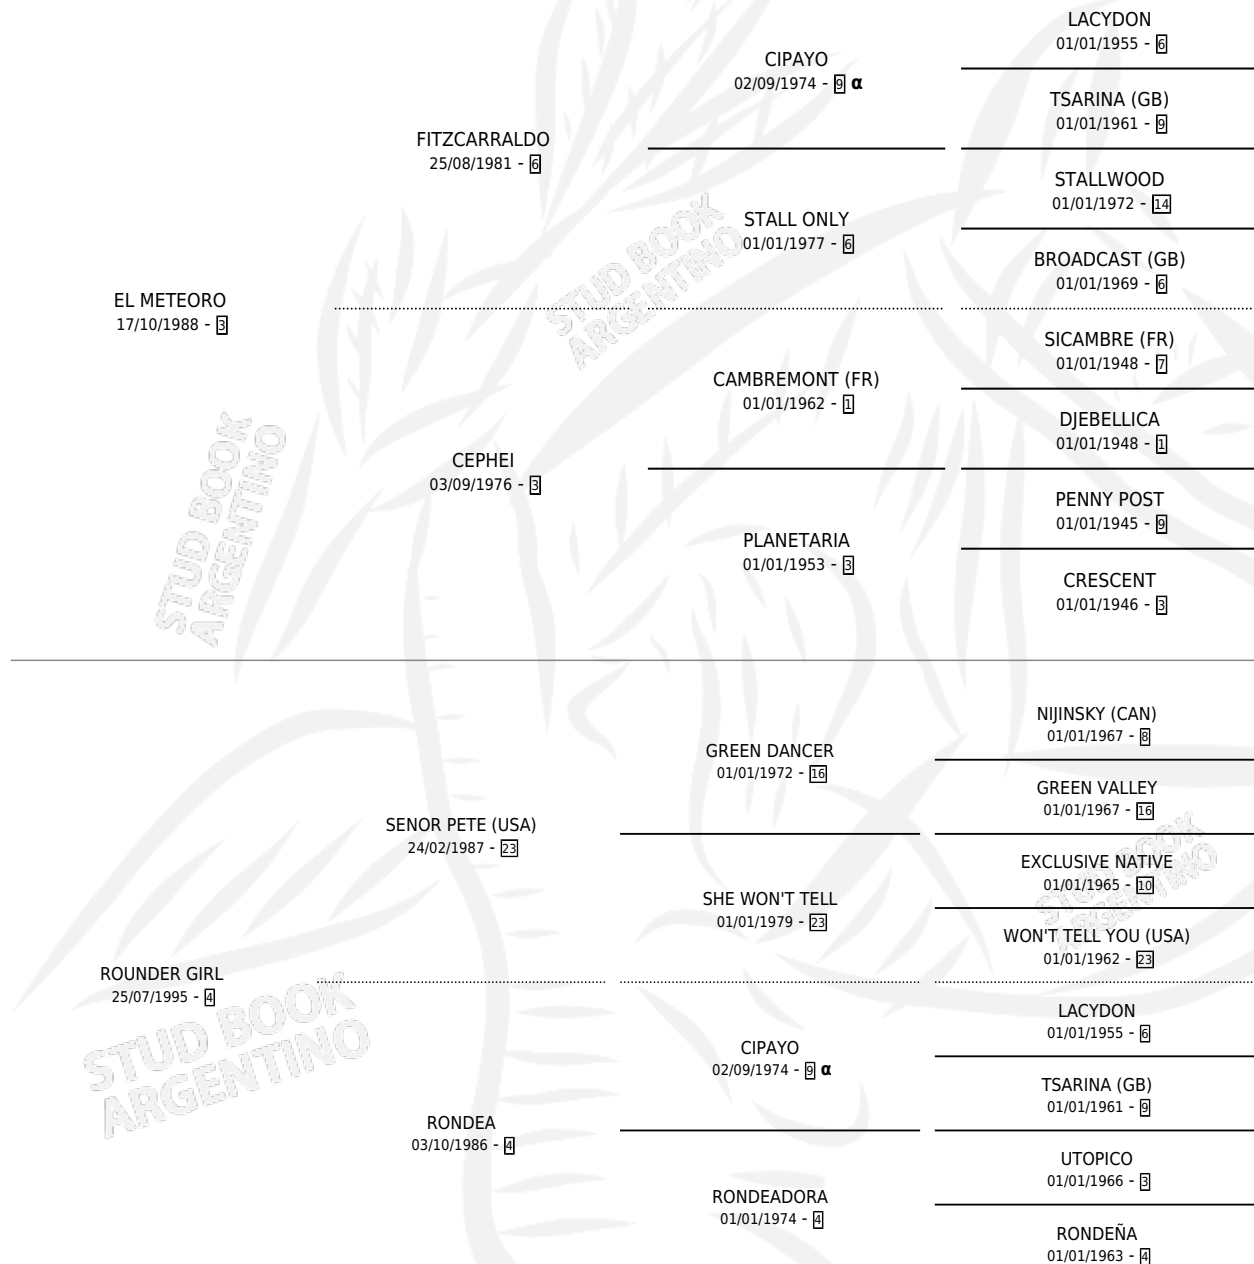

# RONDA MET

por **EL METEORO** y **ROUNDER GIRL** por **SENOR PETE**  
(USA)

Argentina · Hembra · Alazan Tostado · SP · 21/07/2002  
Familia 4-m · Volumen 38

## ESTADO

TIPIFICACIÓN SANGUÍNEA	✓
TIPIFICACIÓN POR ADN	X
PASAPORTE	X
IDENTIFICACIÓN POR MICROCHIP	X
REPRODUCTOR	X

**Lugar de nacimiento:** Epuyen  
**Criador:** Lederman Alberto

## PEDIGREE

INBREEDING : α