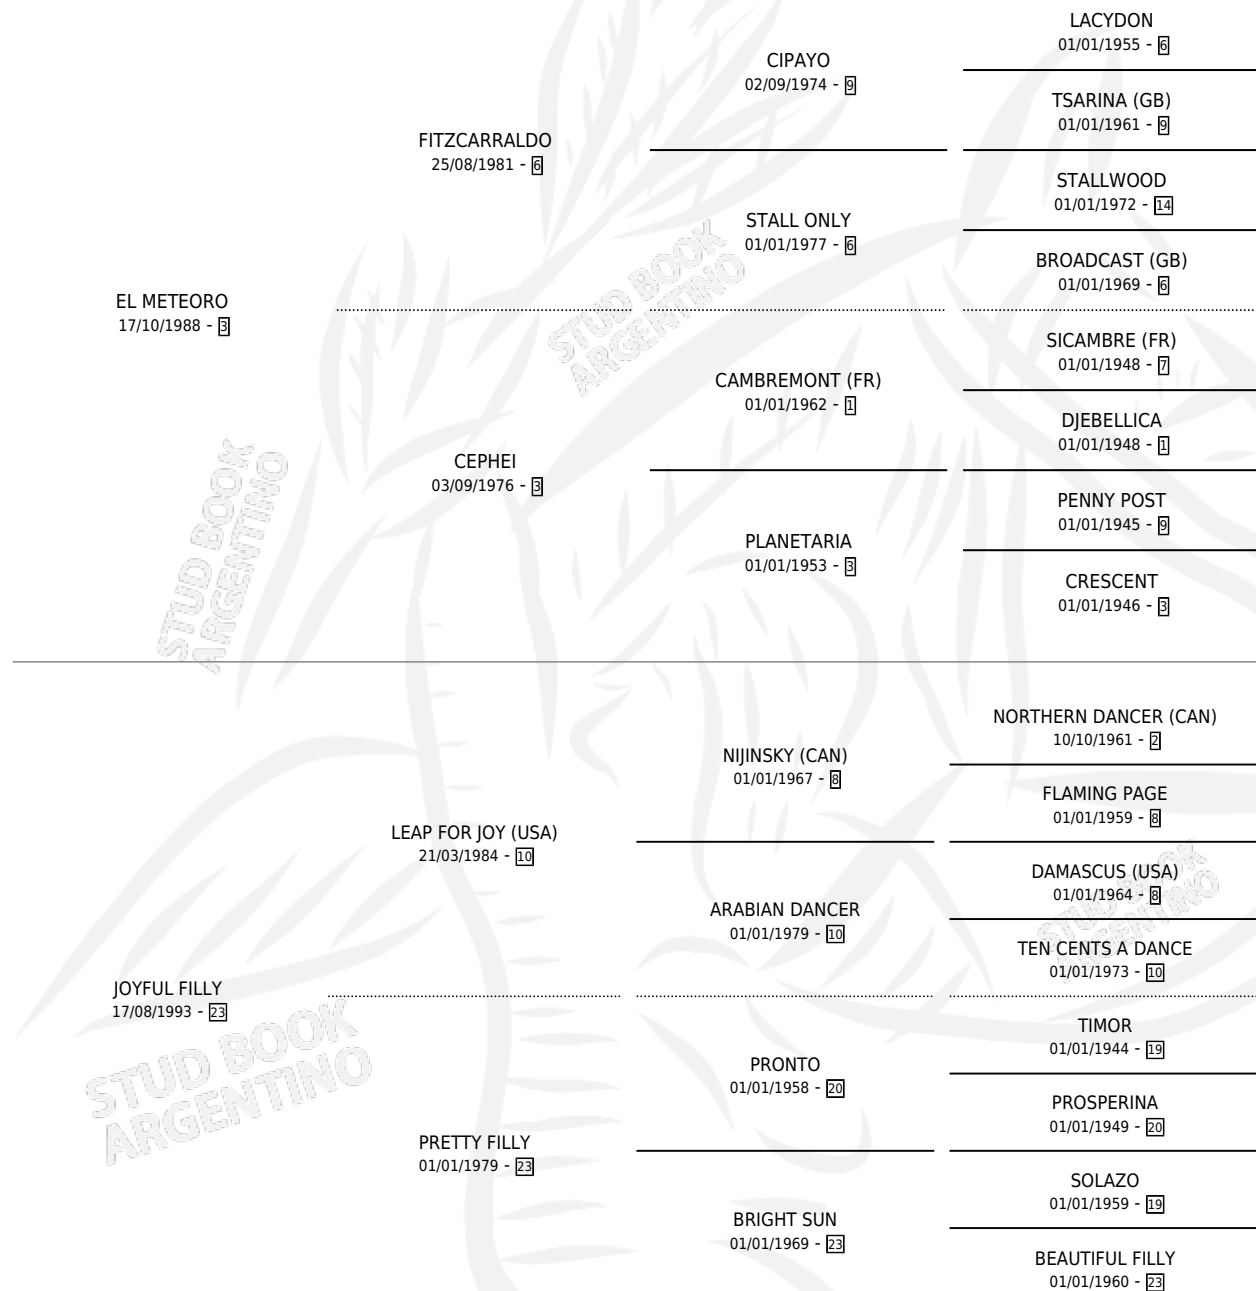

JOYFUL MET

por EL METEORO y JOYFUL FILLY por LEAP FOR JOY (USA)

Argentina · Hembra · Alazan · SP · 15/07/2002
Familia 23-a · Volumen 38

ESTADO

TIPIFICACIÓN SANGUÍNEA	✓
TIPIFICACIÓN POR ADN	X
PASAPORTE	X
IDENTIFICACIÓN POR MICROCHIP	X
REPRODUCTOR	X

Lugar de nacimiento: Epuyen
Criador: Lederman Alberto

PEDIGREE

JOYFUL MET

Datos oficiales del Stud Book Argentino

Documento generado el 08/05/2026

studbook.org.ar