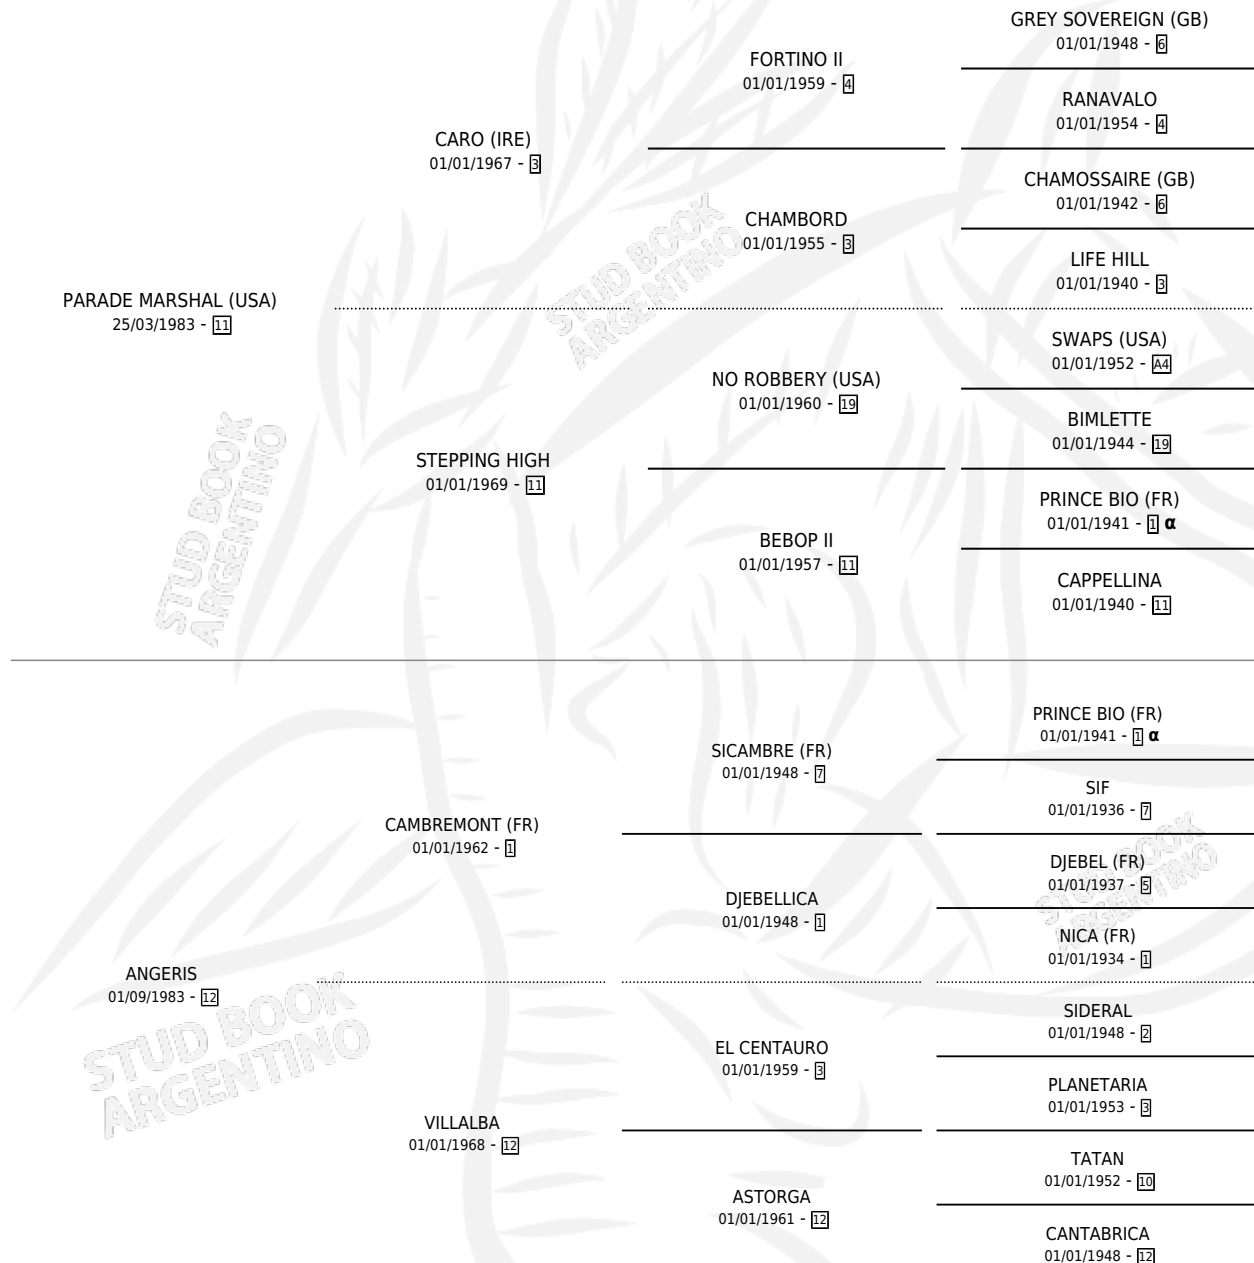

MAD FOR YOU

por **PARADE MARSHAL (USA)** y **ANGERIS** por **CAMBREMONT (FR)**

Argentina · Hembra · Zaino · SP · 09/07/2002
Familia 12-d · Volumen 38

ESTADO

TIPIFICACIÓN SANGUÍNEA	✓
TIPIFICACIÓN POR ADN	✓
PASAPORTE	X
IDENTIFICACIÓN POR MICROCHIP	X
REPRODUCTOR	✓

Lugar de nacimiento: El Calden
Criador: Firmamento

~

HIJOS

	MACHOS	HEMBRAS
4 NACIERON	2	2
3 CORRIERON	1	2

SIN ACTUACIONES

PEDIGREE

INBREEDING : α