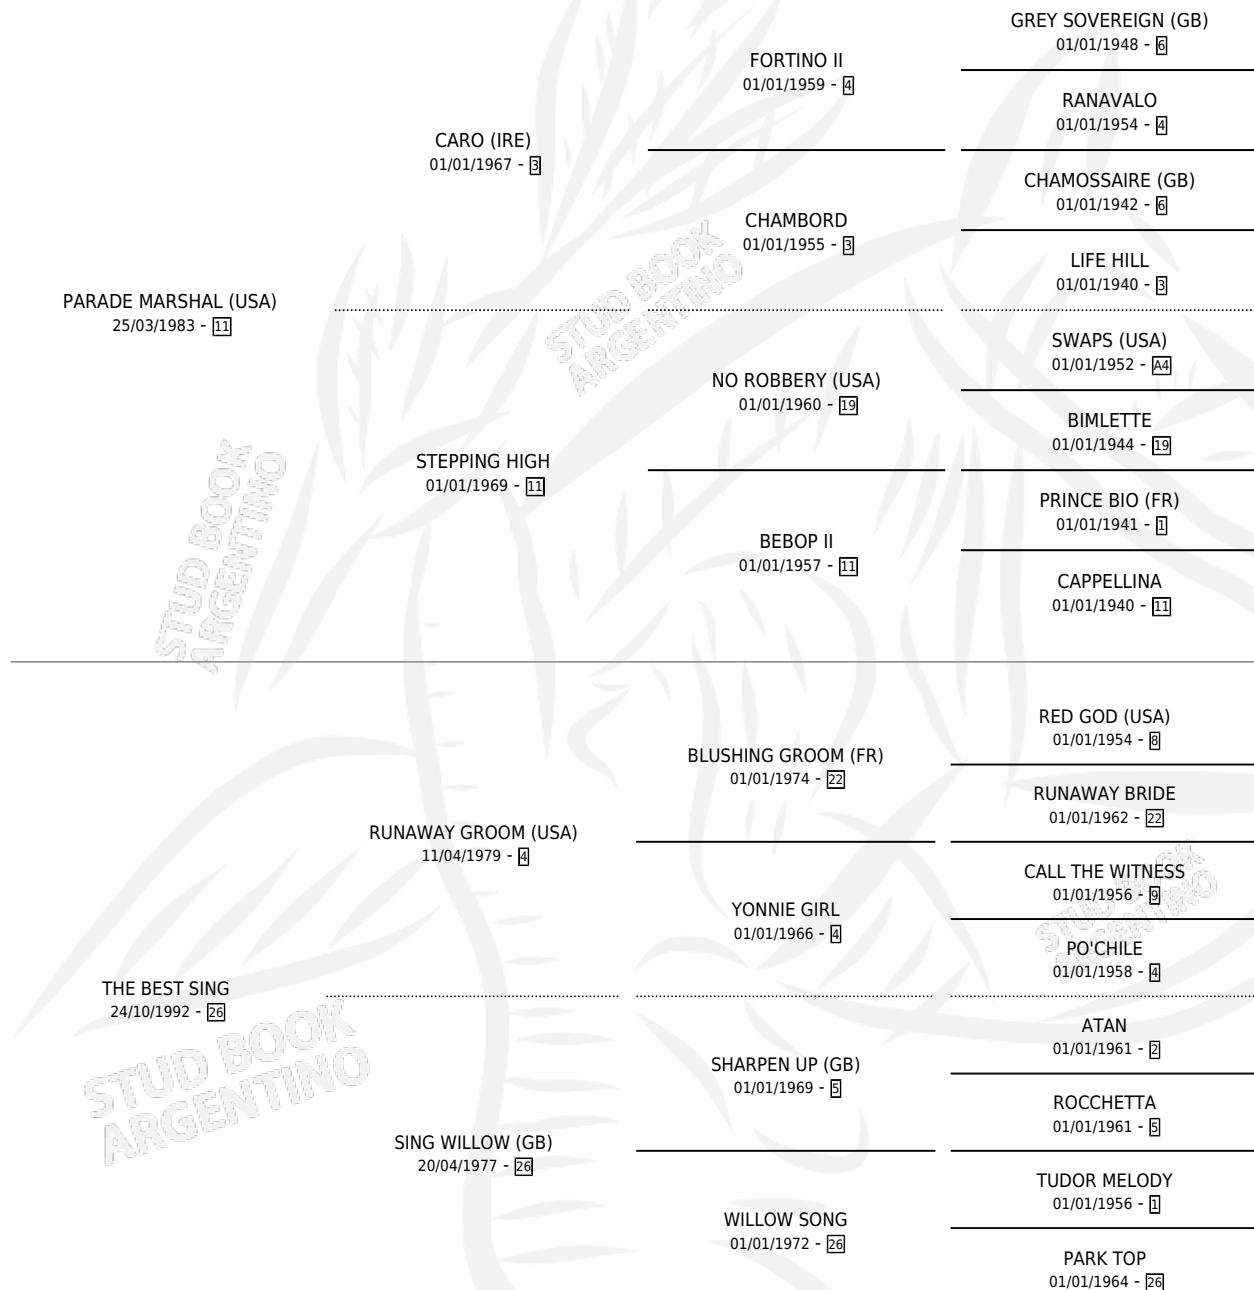

THE BEST PARADE

por **PARADE MARSHAL (USA)** y **THE BEST SING** por **RUNAWAY GROOM (USA)**

Argentina · Macho · Alazan · SP · 12/07/2002
Familia 26 · Volumen 38

ESTADO

TIPIFICACIÓN SANGUÍNEA	✓
TIPIFICACIÓN POR ADN	✓
PASAPORTE	X
IDENTIFICACIÓN POR MICROCHIP	X
REPRODUCTOR	X

Lugar de nacimiento: Firmamento
Criador: Firmamento

PEDIGREE

CAMPAÑA

Solo carreras oficiales de Argentina

POR EDAD

EDAD	CC	1°	2°	3°	4°	5°	NP	CLC	CLG	CLCG1	CLGG1	IMPORTE	GANANCIA / CC
2 AÑOS	3	1	1	0	1	0	0	0	0	0	0	\$18,775	\$6,258
3 AÑOS	3	0	0	1	0	1	1	0	0	0	0	\$2,050	\$683
4 AÑOS	7	1	1	3	1	0	1	0	0	0	0	\$28,060	\$4,009
5 AÑOS	5	1	0	1	0	0	3	0	0	0	0	\$21,150	\$4,230
6 AÑOS	2	0	1	0	0	0	1	0	0	0	0	\$4,950	\$2,475
TOTALES	20	3	3	5	2	1	6	0	0	0	0	\$74,985	\$3,749
%		15.0%	15.0%	25.0%	10.0%	5.0%	30.0%	0.0%	0.0%	0.0%	0.0%		

Ganador de 3 carreras en Palermo - \$74,985, a los 2,4 y 5 años.

POR DISTANCIA

HIPODROMO	CC	1°	2°	3°	4°	5°	NP	CLC	CLG	CLCG1	CLGG1	IMPORTE
LA PLATA	5	0	1	2	0	1	1	0	0	0	0	\$9,060
1100 MTS	2	0	1	0	0	0	1	0	0	0	0	\$4,950
1400 MTS	3	0	0	2	0	1	0	0	0	0	0	\$4,110
SAN ISIDRO	4	0	0	1	1	0	2	0	0	0	0	\$4,700
1400 MTS	3	0	0	1	1	0	1	0	0	0	0	\$4,700
1200 MTS	1	0	0	0	0	0	1	0	0	0	0	\$0
PALERMO	11	3	2	2	1	0	3	0	0	0	0	\$61,225
1400 MTS	3	2	0	0	0	0	1	0	0	0	0	\$34,100
1200 MTS	8	1	2	2	1	0	2	0	0	0	0	\$27,125