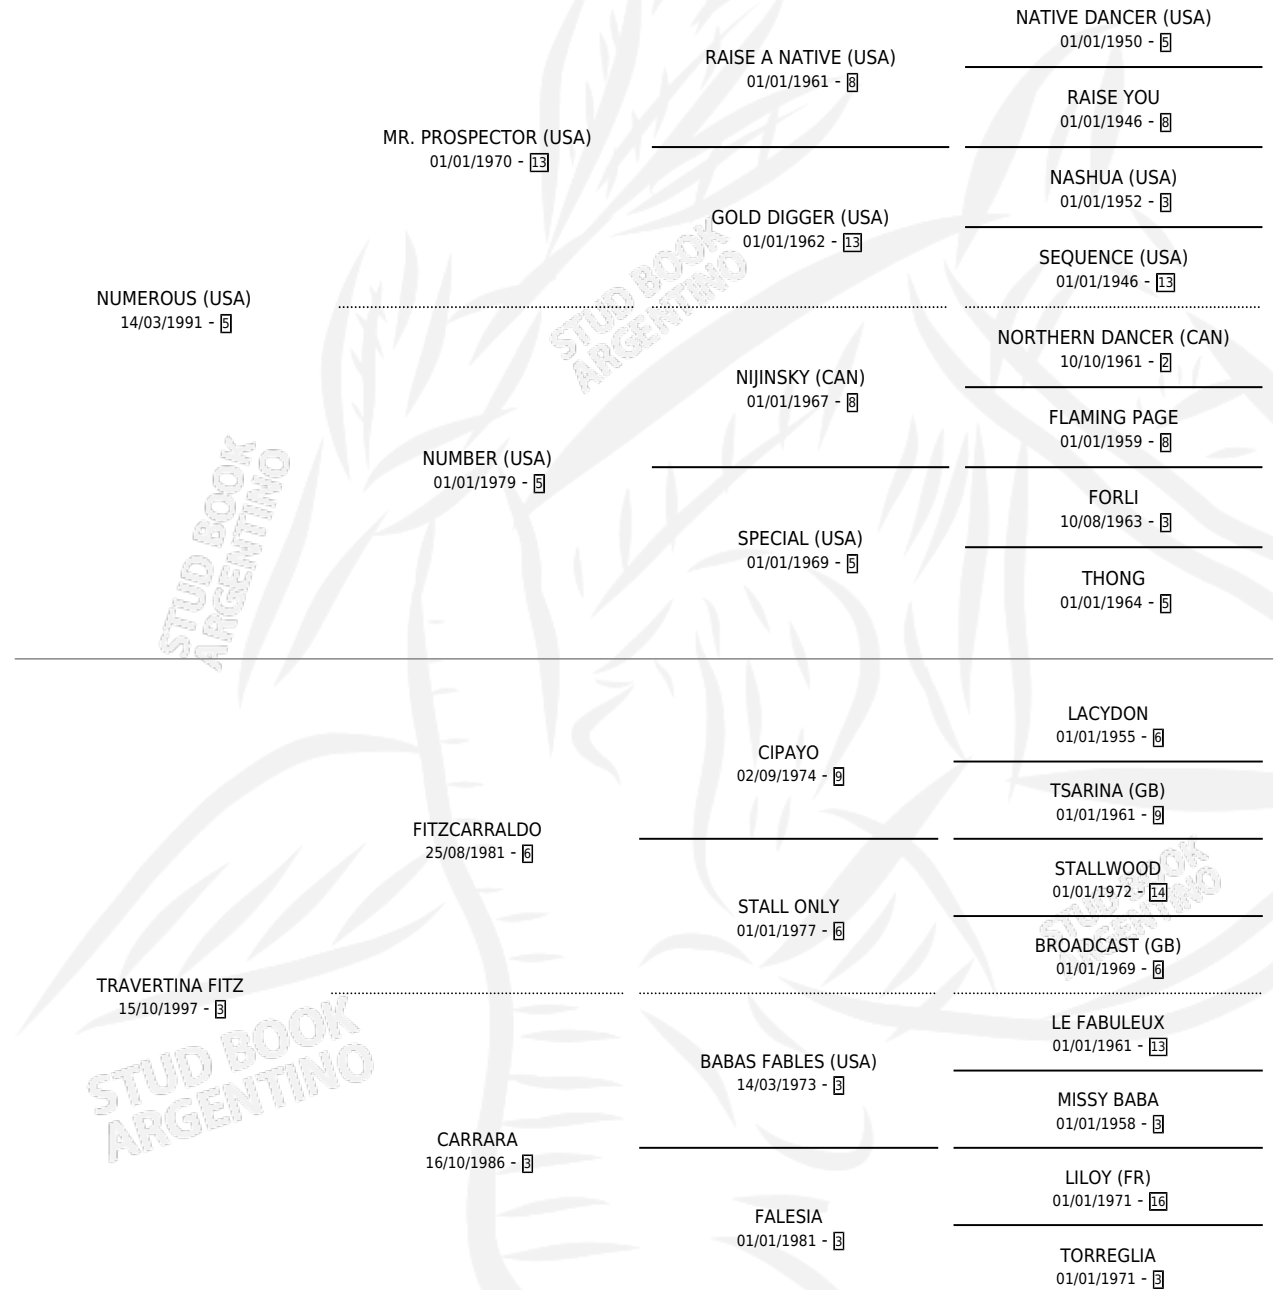

MISS TRAVIESA

por **NUMEROUS (USA)** y **TRAVERTINA FITZ** por **FITZCARRALDO**

Argentina · Hembra · Zaino · SP · 11/07/2002
Familia 3-b · Volumen 38

ESTADO

TIPIFICACIÓN SANGUÍNEA	✓
TIPIFICACIÓN POR ADN	✓
PASAPORTE	X
IDENTIFICACIÓN POR MICROCHIP	X
REPRODUCTOR	✓

Lugar de nacimiento: Firmamento

Criador: Firmamento

~

HIJOS

	MACHOS	HEMBRAS
7 NACIERON	1	6
4 CORRIERON	1	3
1 GANARON	1	0
0 GANADORES CL	0 GANADORES GR	0 GANADORES G1

PEDIGREE

S

cimientos 7 / Efectividad 70.00%

PADRILLO	PRODUCTO	CRIADOR	1ER SERVICIO	ÚLTIMO SERVICIO
MY GOLAN	∅		02/11/2018	04/11/2018
MISS TRAVIESA	MY XISCA (H Z, 04/10/2018)	VISTAS SERRANAS S.A.	15/10/2017	17/10/2017
THE LEOPARD (USA)	OSYLAU (H Z, 15/11/2016)	ROOSELEER ALEJANDRA	28/10/2015	22/11/2015
THE LEOPARD (USA)	UNA TRAVESURA (H Z, 23/09/2015)	ROOSELEER ALEJANDRA	12/10/2014	12/10/2014
THE LEOPARD (USA)	THE TAORMINA (H Z, 01/09/2014)	ROOSELEER ALEJANDRA	13/09/2013	13/09/2013
GRAND REWARD (USA)	LABIOSCOMPARTIDOS (H Z, 03/10/2012)	ROOSELEER ALEJANDRA	21/10/2011	21/10/2011
INDYGO SHINER (USA)	TRAVIESO SHINER (M ZD, 04/09/2011)	ROOSELEER ALEJANDRA	13/09/2010	16/09/2010
INDYGO SHINER (USA)	SHINNY SPRING (H ZD, 21/09/2009)	ROOSELEER ALEJANDRA	08/10/2008	08/10/2008
RUSSIAN BLUE (IRE)	∅		13/10/2007	13/10/2007
SEEKER'S REWARD (CAN)	∅		08/08/2006	29/08/2006