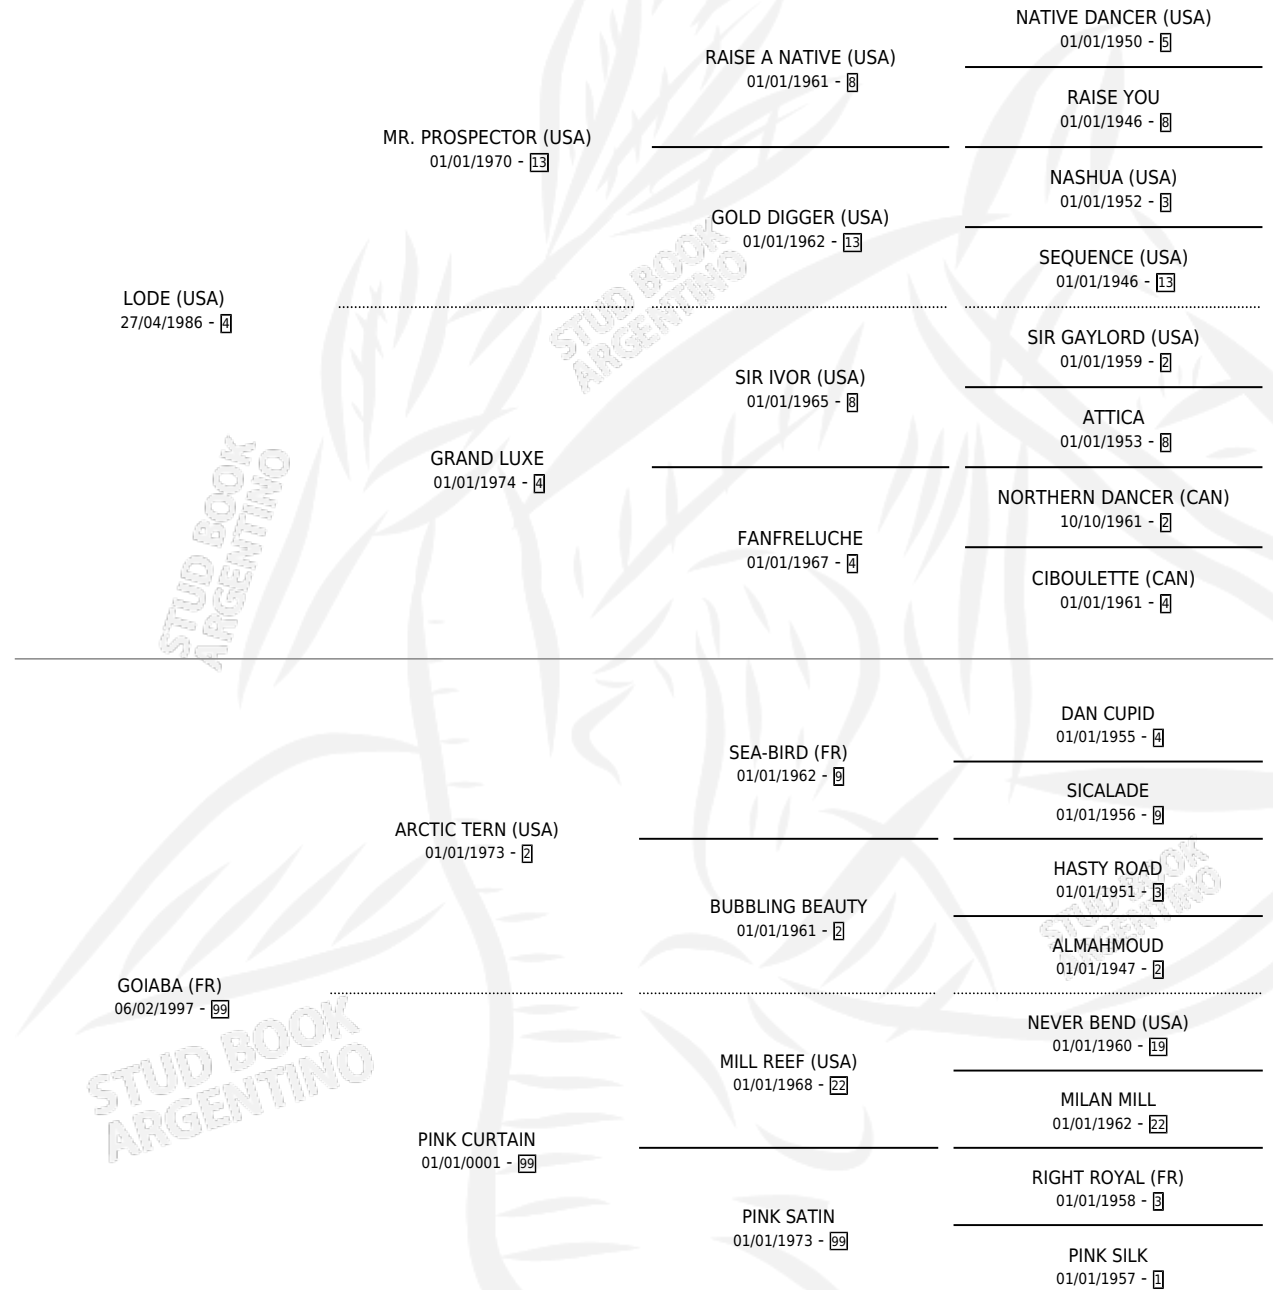

GOING CONCERN

por **LODE (USA)** y **GOIABA (FR)** por **ARCTIC TERN (USA)**

Argentina · Macho · Alazan · SP · 22/07/2002
Familia 99 · Volumen 38

ESTADO

TIPIFICACIÓN SANGUÍNEA	✓
TIPIFICACIÓN POR ADN	X
PASAPORTE	X
IDENTIFICACIÓN POR MICROCHIP	X
REPRODUCTOR	X

Lugar de nacimiento: Santa Maria De Araras

Criador: Santa Maria De Araras

PEDIGREE