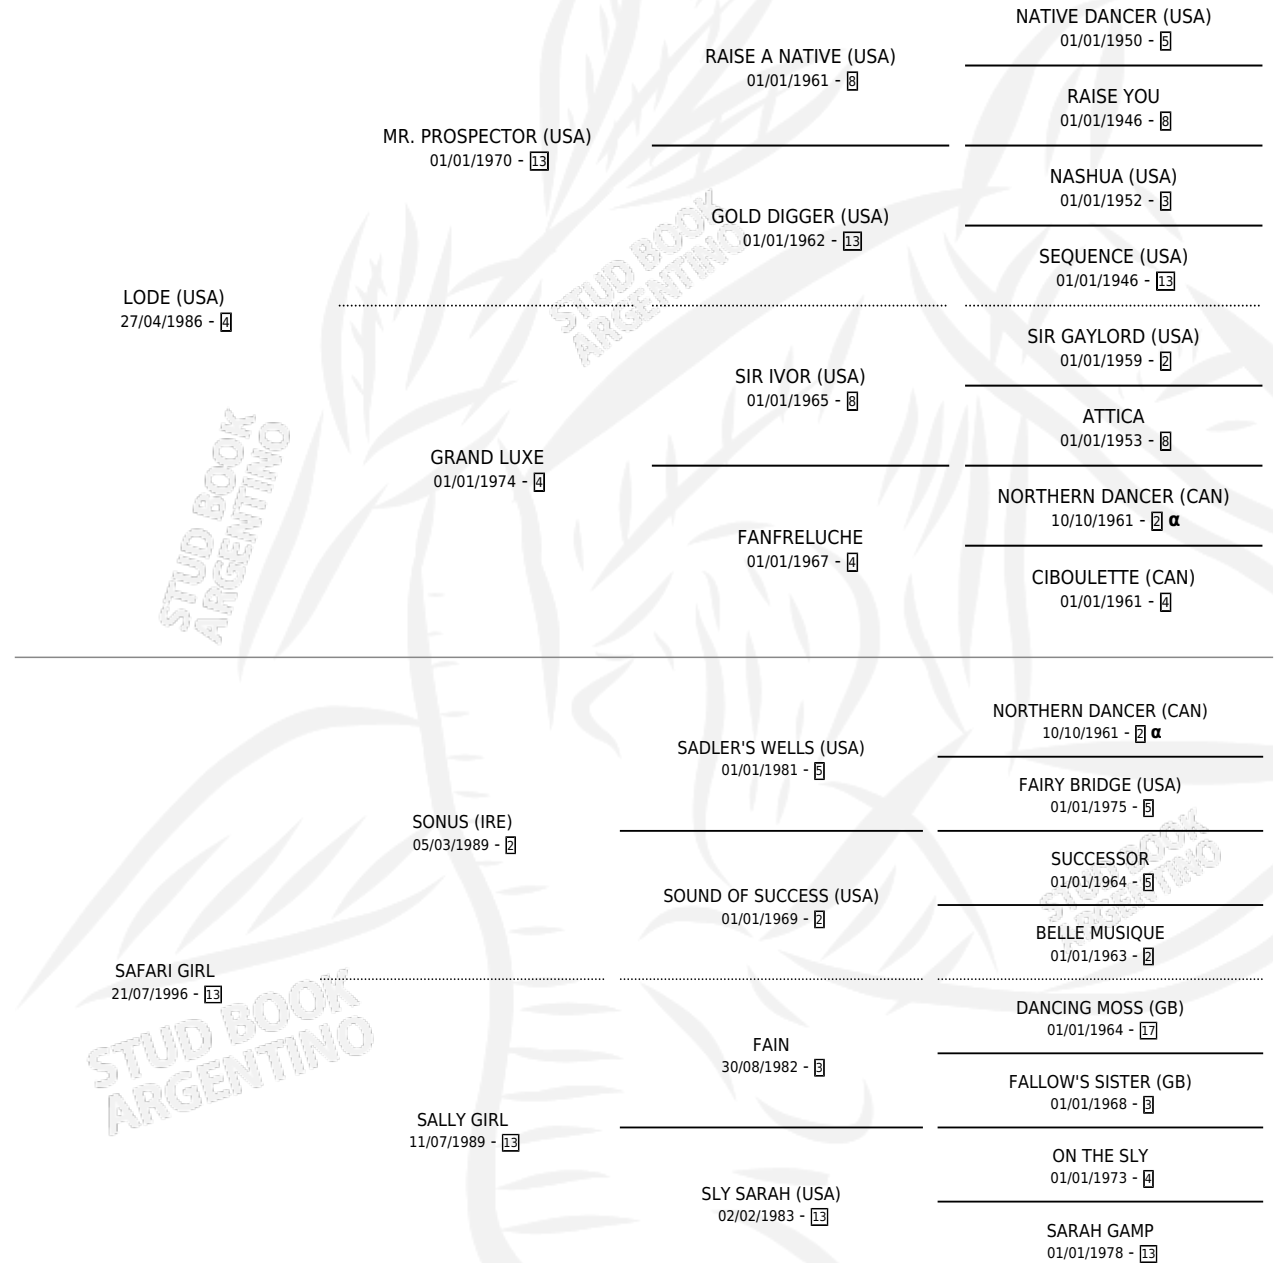

SAFARI QUEEN

por **LODE (USA)** y **SAFARI GIRL** por **SONUS (IRE)**

Argentina · Hembra · Alazan · SP · 28/07/2002
Familia 13-c · Volumen 38

DISTINCIONES

MEJOR DOS AÑOS HEMBRA 2005

ESTADO

TIPIFICACIÓN SANGUÍNEA	✓
TIPIFICACIÓN POR ADN	✓
PASAPORTE	X
IDENTIFICACIÓN POR MICROCHIP	X
REPRODUCTOR	X

Lugar de nacimiento: Santa María De Araras
Criador: Santa María De Araras

PEDIGREE

INBREEDING : α