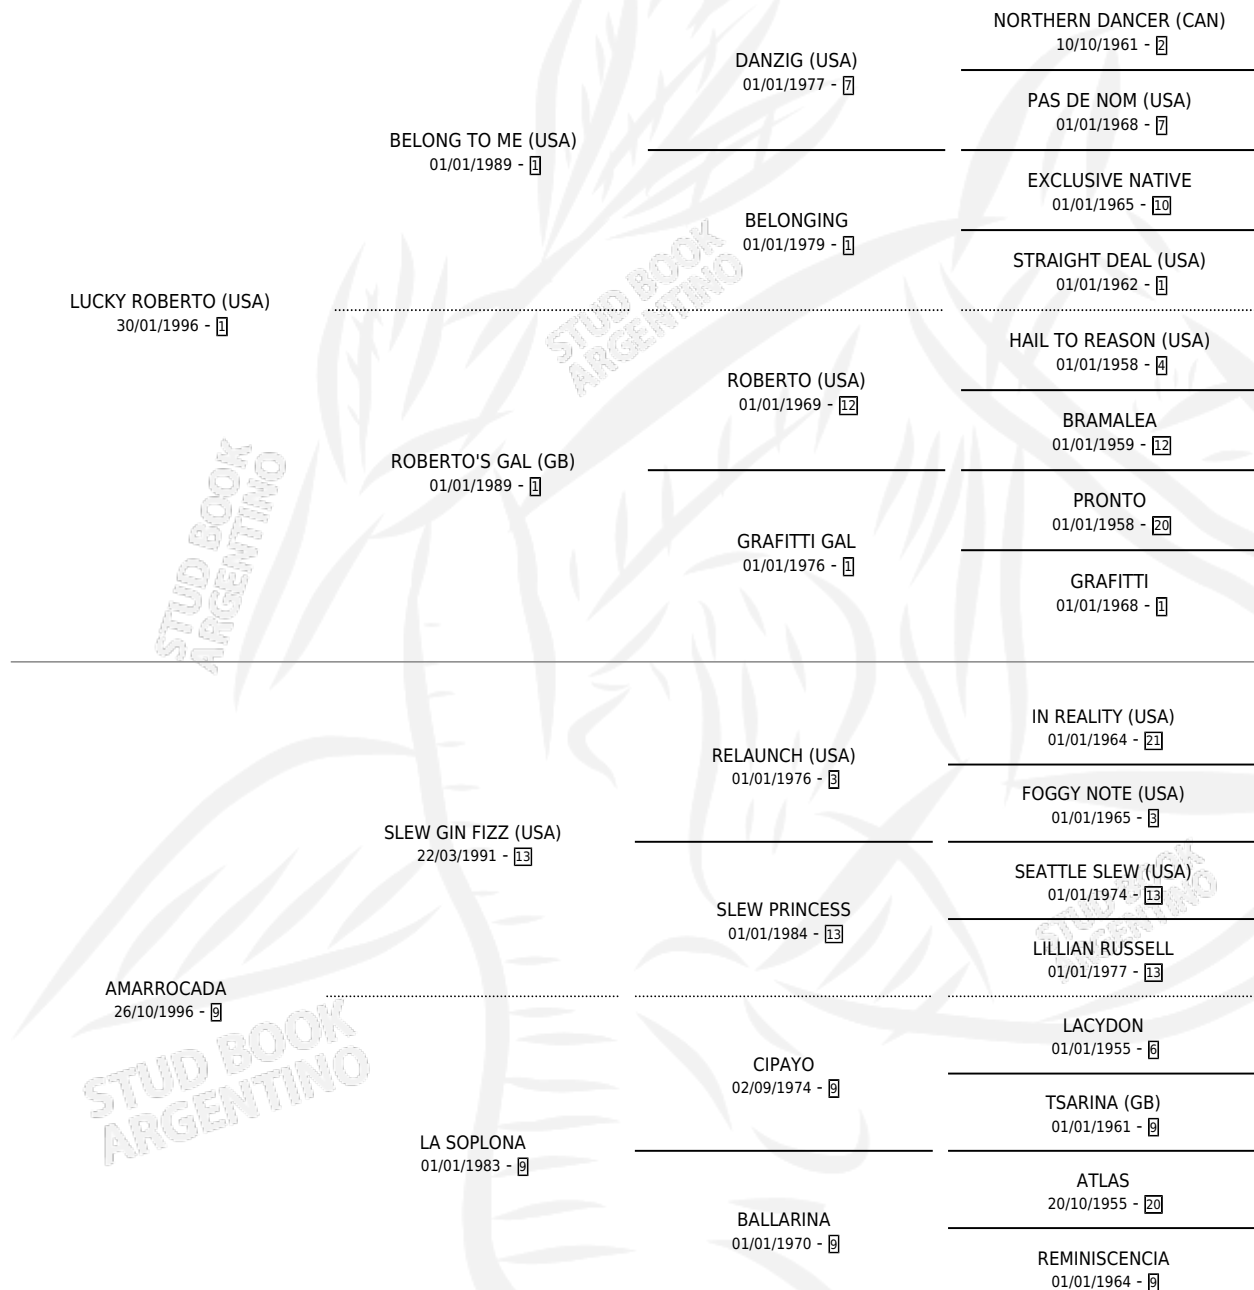

HOLD

por **LUCKY ROBERTO (USA)** y **AMARROCADA** por **SLEW GIN FIZZ (USA)**

Argentina · Macho · Tordillo · SP · 28/07/2002
Familia 9-h · Volumen 38

ESTADO

TIPIFICACIÓN SANGUÍNEA	✓
TIPIFICACIÓN POR ADN	X
PASAPORTE	X
IDENTIFICACIÓN POR MICROCHIP	X
REPRODUCTOR	X

Lugar de nacimiento: Hba Haras Buenos Aires N
Criador: Sin dato

PEDIGREE

CAMPAÑA

Solo carreras oficiales de Argentina

POR EDAD

EDAD	CC	1°	2°	3°	4°	5°	NP	CLC	CLG	CLCG1	CLGG1	IMPORTE	GANANCIA / CC
2 AÑOS	4	1	1	0	0	2	0	0	0	0	0	\$15,375	\$3,844
3 AÑOS	6	0	2	2	0	0	2	0	0	0	0	\$12,340	\$2,057
4 AÑOS	8	1	1	2	1	2	1	0	0	0	0	\$24,810	\$3,101
5 AÑOS	12	1	0	2	2	3	4	0	0	0	0	\$23,455	\$1,955
6 AÑOS	1	0	0	0	0	0	1	0	0	0	0	\$0	\$0
TOTALES	31	3	4	6	3	7	8	0	0	0	0	\$75,980	\$2,451
%		9.7%	12.9%	19.4%	9.7%	22.6%	25.8%	0.0%	0.0%	0.0%	0.0%		

Ganador de 3 carreras en San Isidro y La Plata - \$75,980, a los 2,4 y 5 años.

POR DISTANCIA

HIPODROMO	CC	1°	2°	3°	4°	5°	NP	CLC	CLG	CLCG1	CLGG1	IMPORTE
PALERMO	5	0	1	2	0	1	1	0	0	0	0	\$8,175
1000 MTS	2	0	0	1	0	0	1	0	0	0	0	\$2,400
1200 MTS	2	0	1	1	0	0	0	0	0	0	0	\$5,775
1400 MTS	1	0	0	0	0	1	0	0	0	0	0	\$0
LA PLATA	21	2	2	4	3	5	5	0	0	0	0	\$51,155
1000 MTS	11	2	1	3	0	3	2	0	0	0	0	\$40,200
1200 MTS	5	0	1	0	1	1	2	0	0	0	0	\$5,340
1100 MTS	5	0	0	1	2	1	1	0	0	0	0	\$5,615
SAN ISIDRO	5	1	1	0	0	1	2	0	0	0	0	\$16,650
1000 MTS	2	1	0	0	0	0	1	0	0	0	0	\$12,000
1200 MTS	3	0	1	0	0	1	1	0	0	0	0	\$4,650